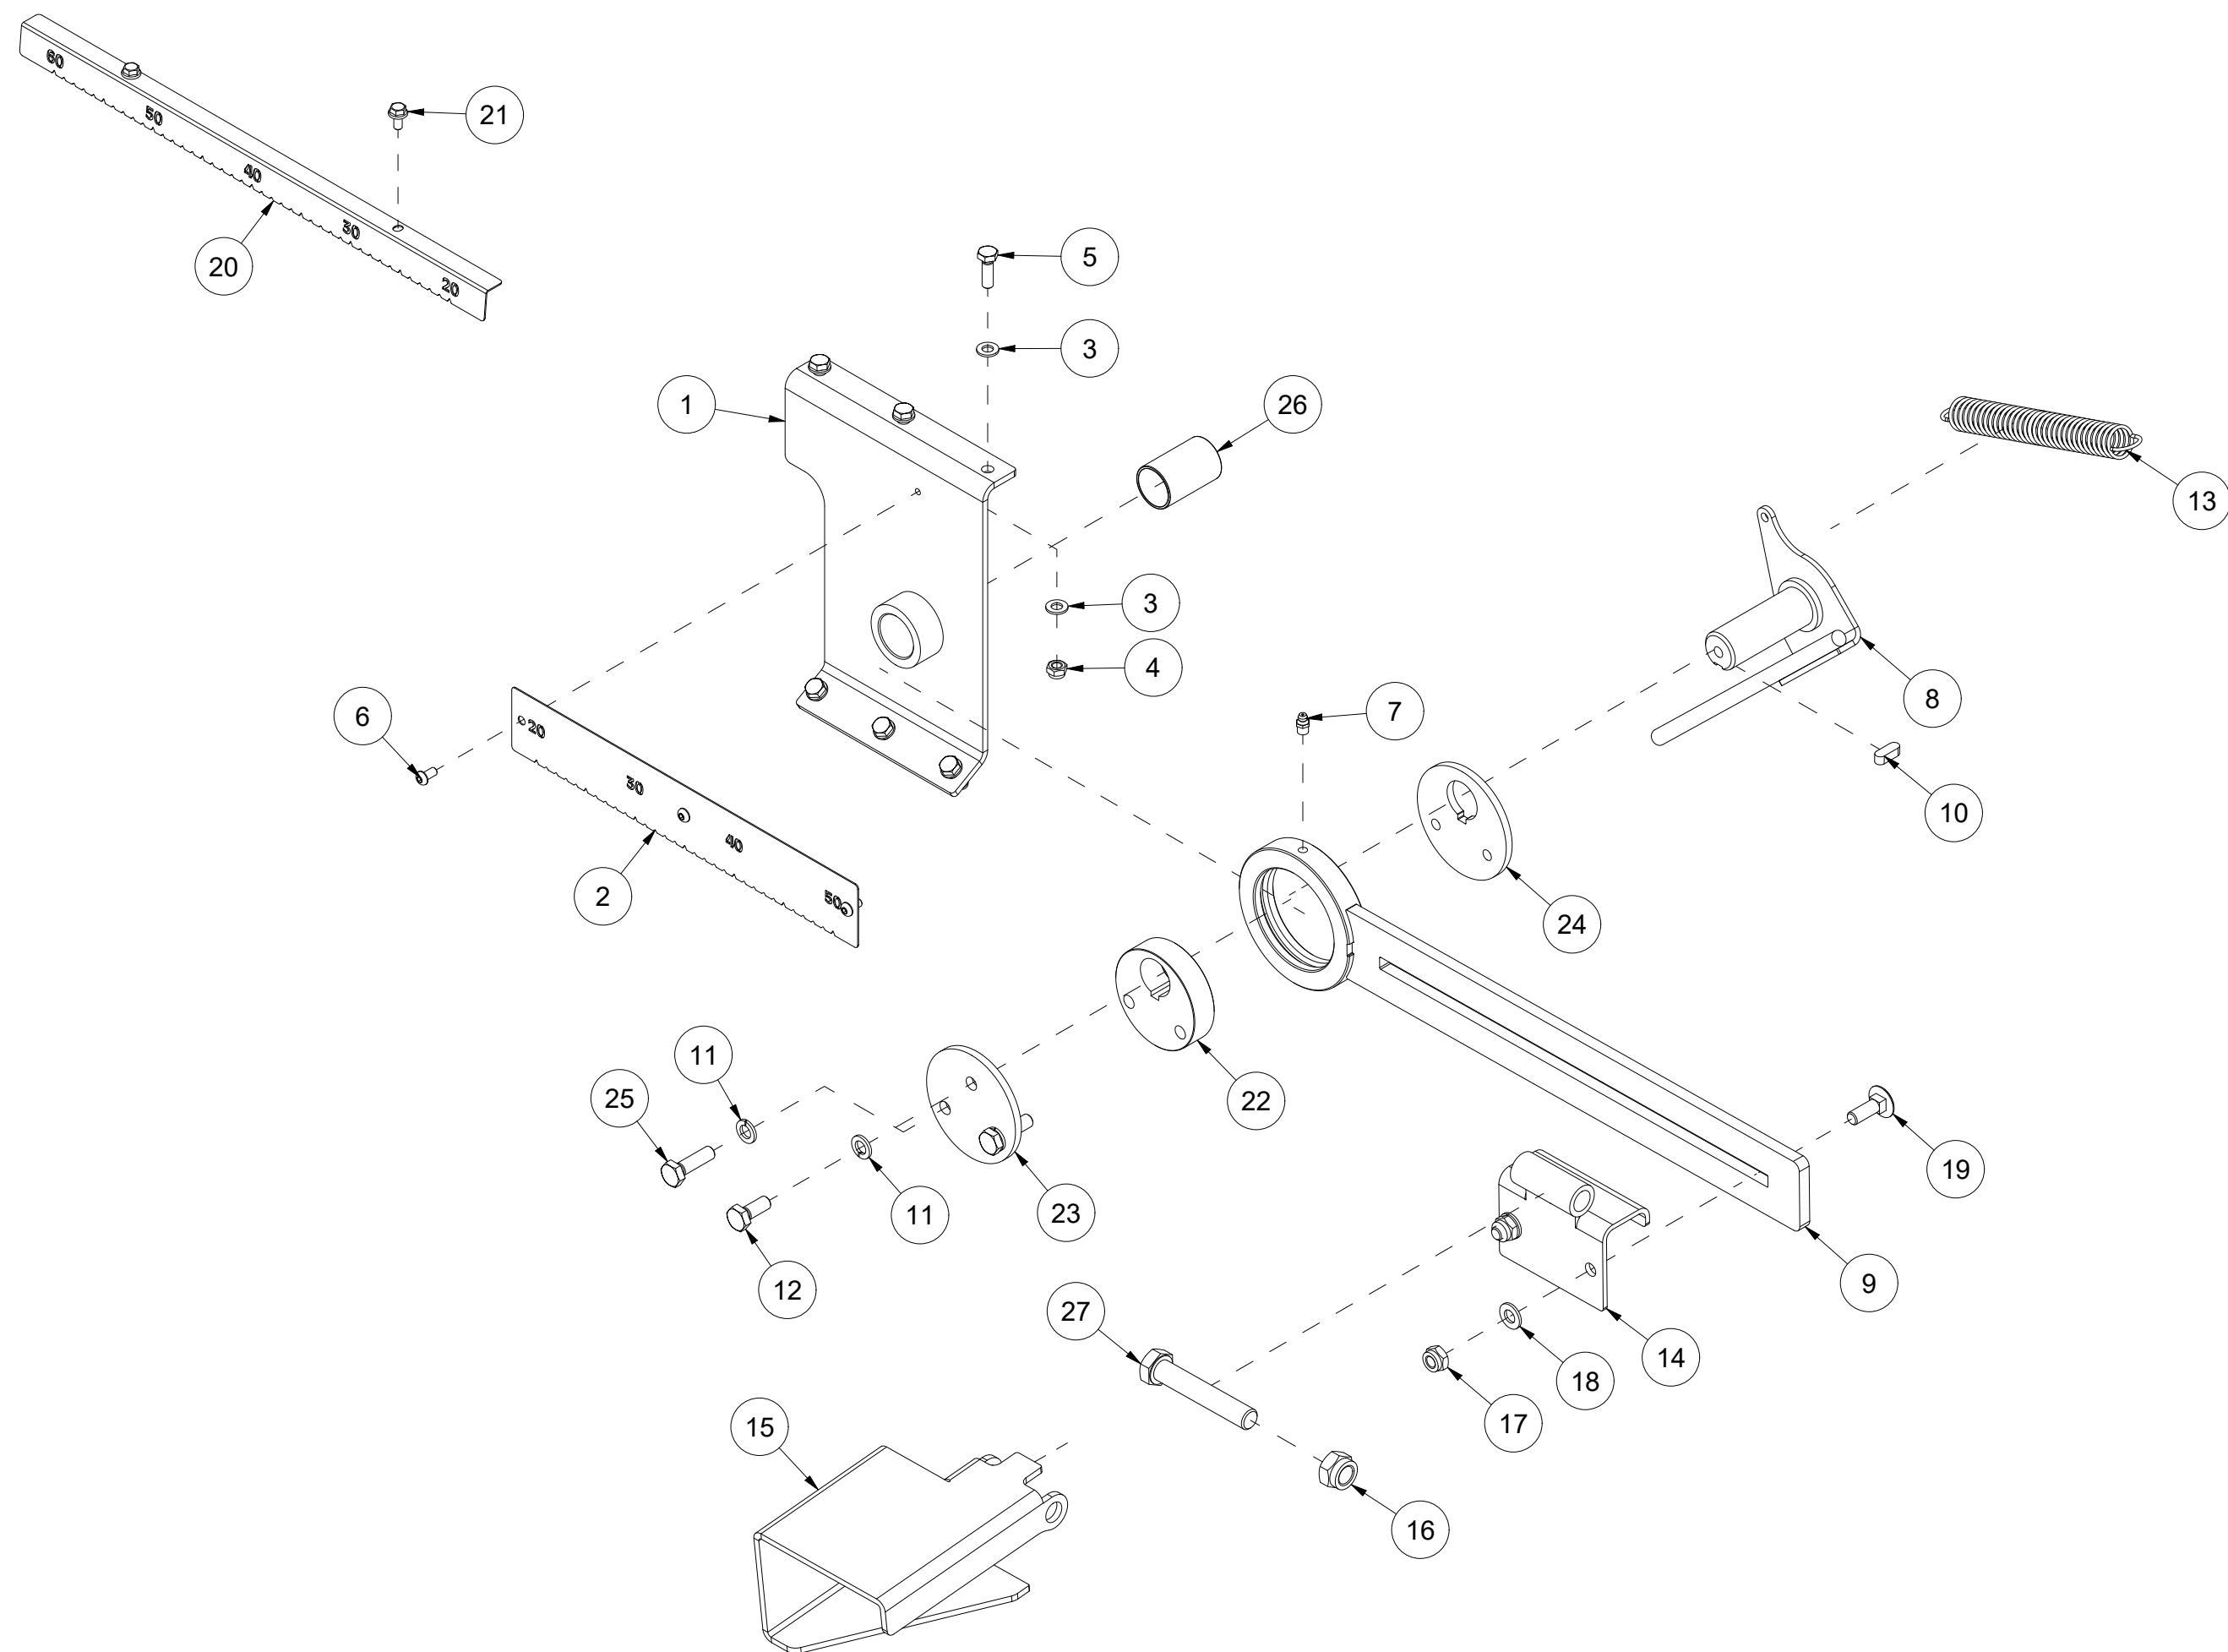

VM410 Reservedelskatalog

Duun Industrier as
7630 Åsen, Norway
www.duun.no

001 Maskinstativ VM410

Pos	Ant	Artikkelnr	Beskrivelse
1	1	41331001	Maskinstativ VM410
2	1	41311105	Deksel side
3	12	2451196	Sekskantskrue med flens M6x10 EIZn 8.8 DIN 6921
4	1	2935131	Klebemerke 132x72 400 omdr.
5	2	2551730	Trekkarmsbolt kat. 2 Ø28x95
6	2	2556142	Orepinne Ø10x40
7	1	41311202	Brakett sikkerhetsbryter
8	2	2451197	Sekskantskrue med flens M6x12 EIZn 8.8 DIN6921
9	1	41311121	Trakt
10	1	41311181	Deksel
11	2	2477135	Unbrako sylinderskrue M4x16 EIZn DIN 912

002 Stokkstopper VM410

Pos	Ant	Artikkelnr	Beskrivelse
1	1	41311148	Brakett
2	1	41311144	Lengdeviser
3	12	2531047	Underlagsskive M8 EIZn DIN 125
4	6	2483609	Lockingmutter M8 EIZn DIN 985
5	6	2422246	Sekskantskrue M8x25 EIZn 8.8 DIN 933
6	3	2476197	Unbrako rundhodeskrue M6x12 EIZn ISO 7380
7	1	2478407	Smørenippel Rett M8
8	1	41311027	Stokkstopper akse
9	1	41311010	Stokkstopperholder
10	1	2115126	Passkile 8x7 L22 St DIN 6885A
11	3	2534060	Fjærskive M10 EIZn DIN 127
12	1	2422297	Sekskantskrue M10x25 EIZn 8.8 DIN 933
13	1	2913030	Strekfjær Dt2,5 Dy25 L100 St
14	1	41311140	Brakett
15	1	41311141	Stokkstopperplate
16	1	2483613	Lockingmutter M16 EIZn DIN 985
17	2	2483610	Lockingmutter M10 EIZn DIN 985
18	2	2531060	Underlagsskive M10 EIZn DIN 125
19	2	2344331	Låseskrue M10x30 EIZn 8.8 DIN 603
20	1	41311120	Lengdeviser
21	2	2451197	Sekskantskrue med flens M6x12 EIZn 8.8 DIN6921
22	1	41311166	Eksenter
23	1	41311167	Styreplate
24	1	41311168	Styreplate
25	2	2422301	Sekskantskrue M10x35 EIZn 8.8 DIN 933
26	1	2245230	Plastlager 30x34x52
27	1	2422501	Sekskantskrue M16x90 EIZn 8.8 DIN 931