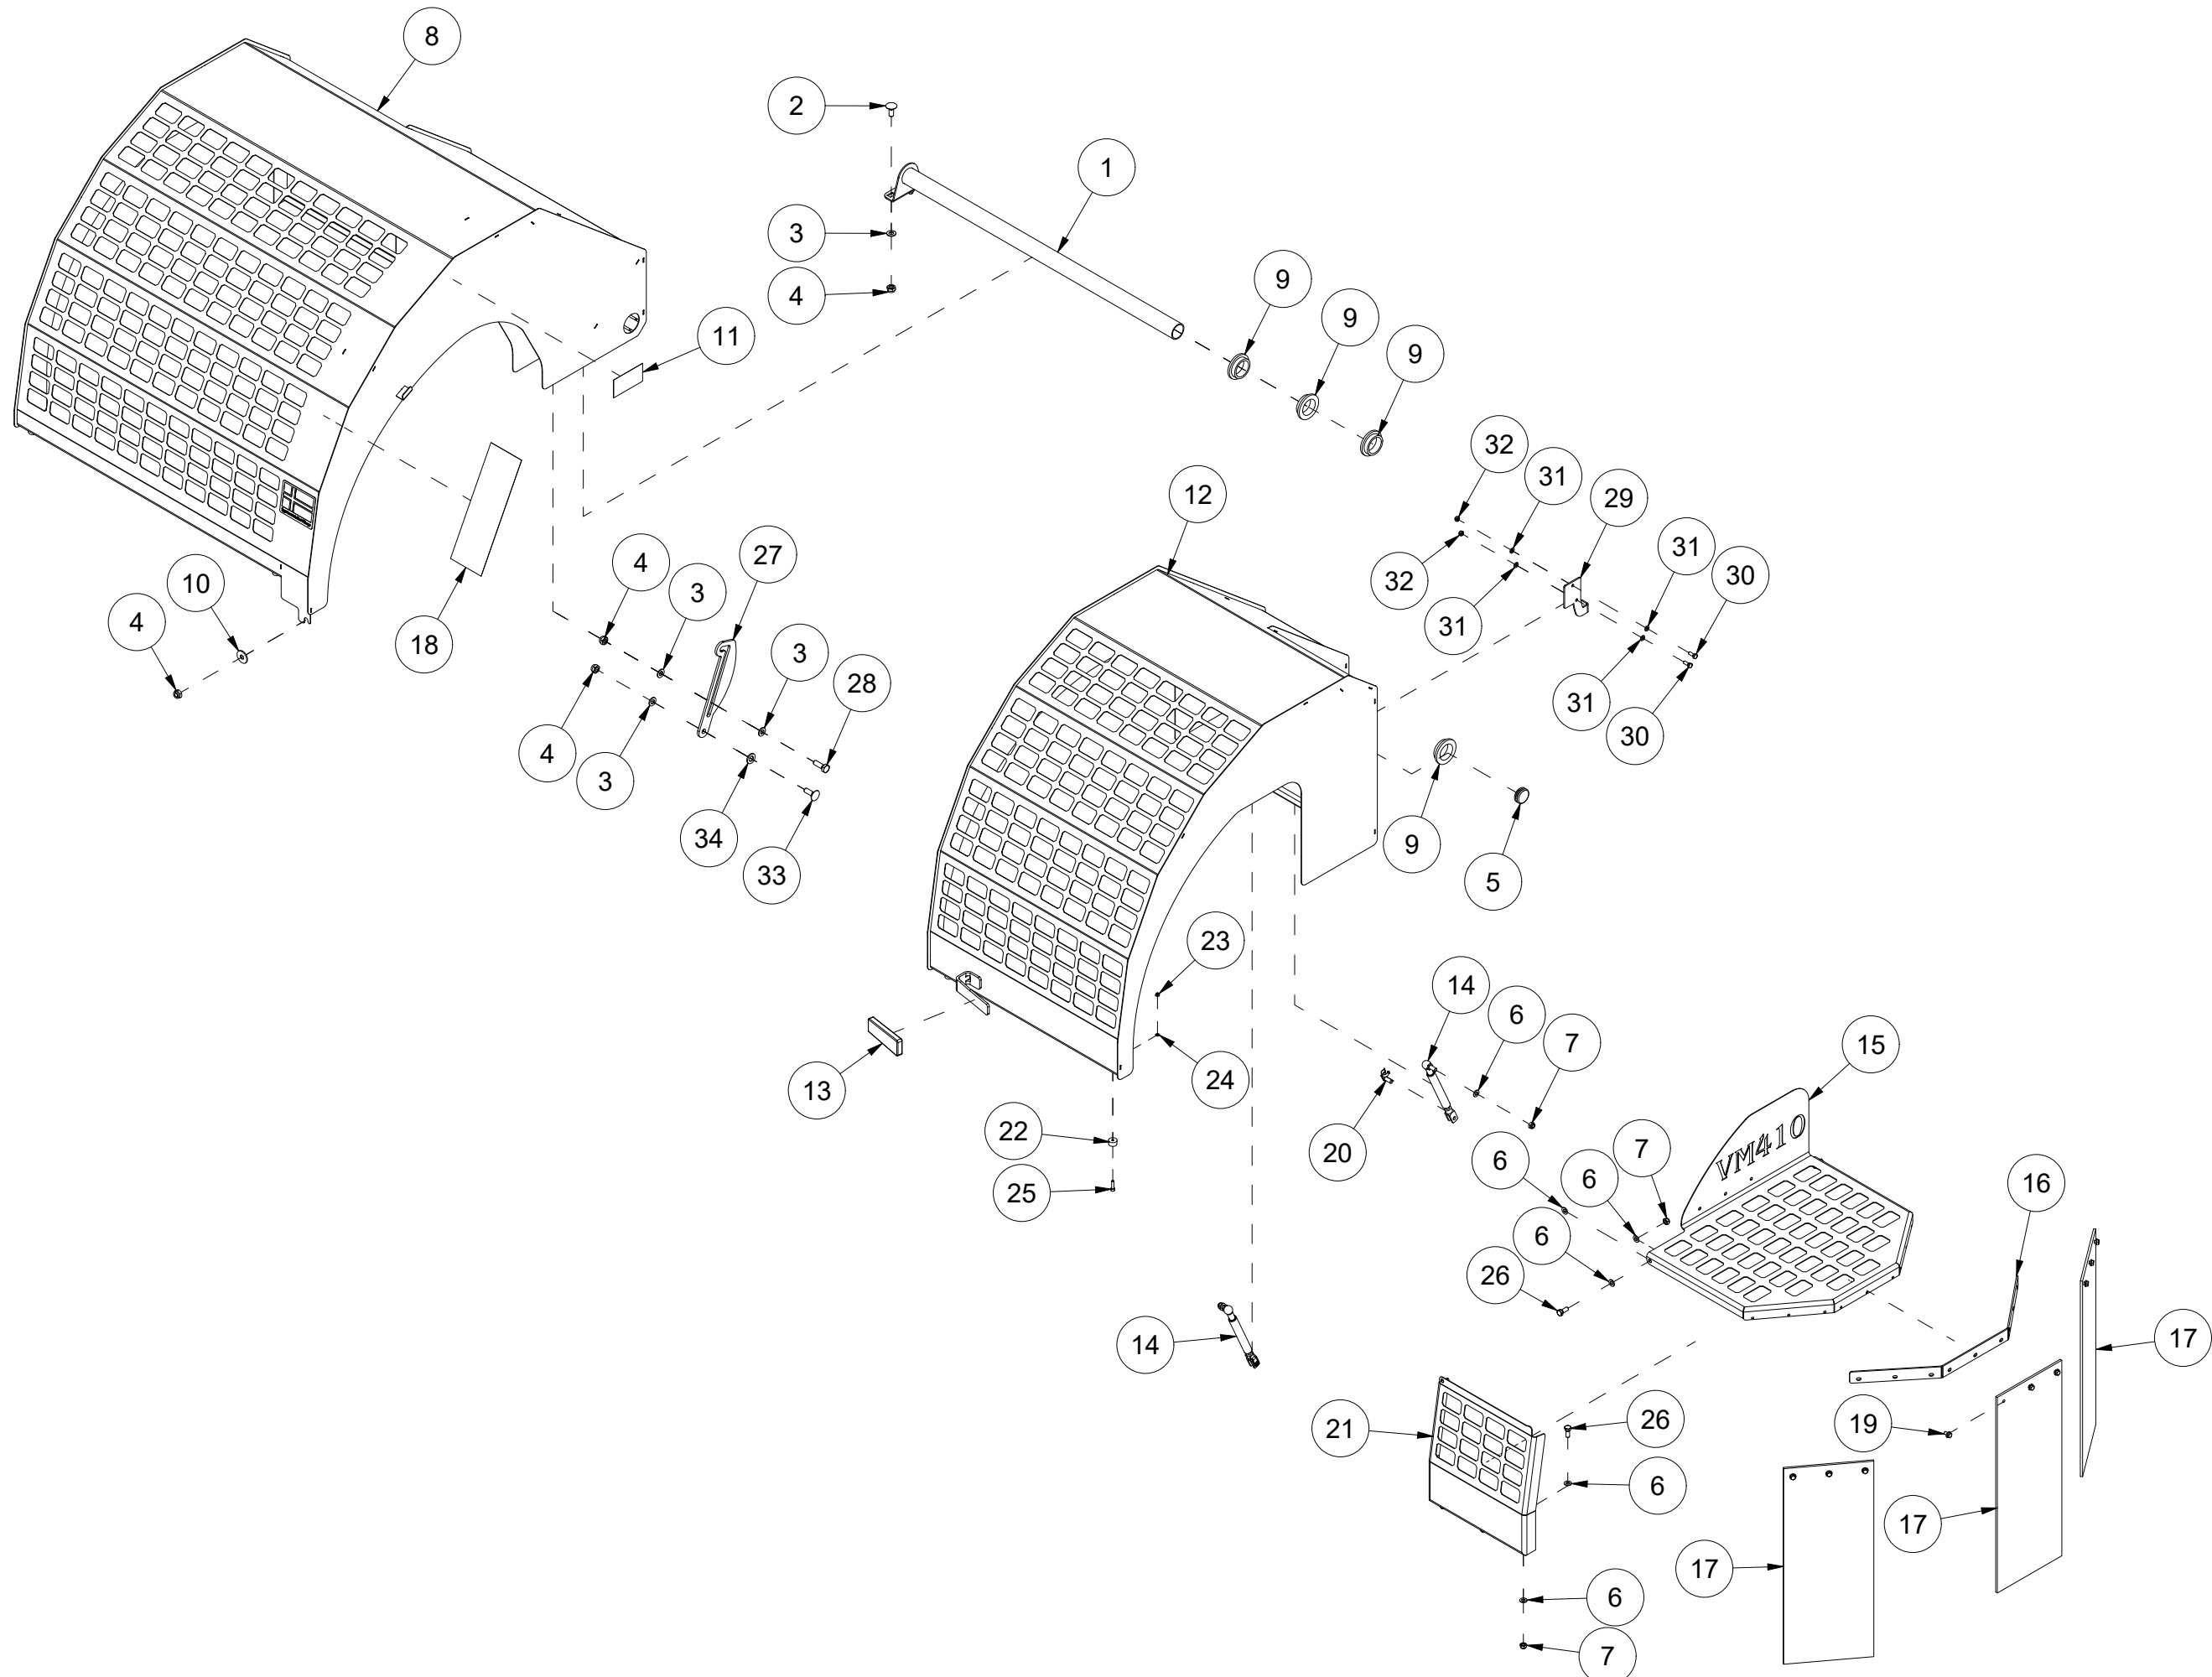

011 Deksel VM410

Pos	Ant	Artikkelnr	Beskrivelse
1	1	41311080	Opplagringr deksel
2	2	2344330	Låseskrue M10x25 EIZn 8.8 DIN 603
3	5	2531060	Underlagsskive M10 EIZn DIN 125
4	5	2483610	Lockingmutter M10 EIZn DIN 985
5	2	2245069	Endeplugg Ø35 innv
6	14	2531047	Underlagsskive M8 EIZn DIN 125
7	7	2483609	Lockingmutter M8 EIZn DIN 985
8	1	41331007	Deksel 1
9	4	23311032	Plastforing Ø39/48x15
10	1	2533060	Karosseriskive M10 EIZn DIN 9021
11	1	2935088	Klebemerke 90x48 Klemfare hånd
12	1	41331006	Deksel 2
13	1	2245062	Håndtak, plast
14	2	2915112	Gassfjær L265 SL80 400N Kule M8 - Gaffel Ø8
15	1	41331010	Deksel 3
16	1	41311112	Kleplate
17	3	41311086	Gardin 200x525
18	1	2935172	Vedmaskin saml. 95x290mm400RPM
19	9	2451196	Sekskantskrue med flens M6x10 EIZn 8.8 DIN 6921
20	2	2915150	Bolt til gaffelhode M8
21	1	41331011	Deksel 4
22	4	2225109	Gummiplugg ø 20,0mm H-12mm
23	4	2483607	Lockingmutter M5 EIZn DIN 985
24	4	2531029	Underlagsskive M5 EIZn DIN 125
25	4	2477169	Unbrako sylinderskrue M5x20 EIZn DIN 912
26	5	2422244	Sekskantskrue M8x20 EIZn 8.8 DIN 933
27	1	41211082	Stopper
28	1	2422299	Sekskantskrue M10x30 EIZn 8.8 DIN 933
29	1	41331008	Stag sikkerhetsbryter
30	2	2422200	Sekskantskrue M6x16 EIZn 8.8 DIN 933
31	4	2531039	Underlagsskive M6 EIZn DIN 125
32	2	2483608	Lockingmutter M6 EIZn DIN 985
33	1	2344331	Låseskrue M10x30 EIZn 8.8 DIN 603
34	1	2531069	Underlagsskive M12 EIZn DIN 125