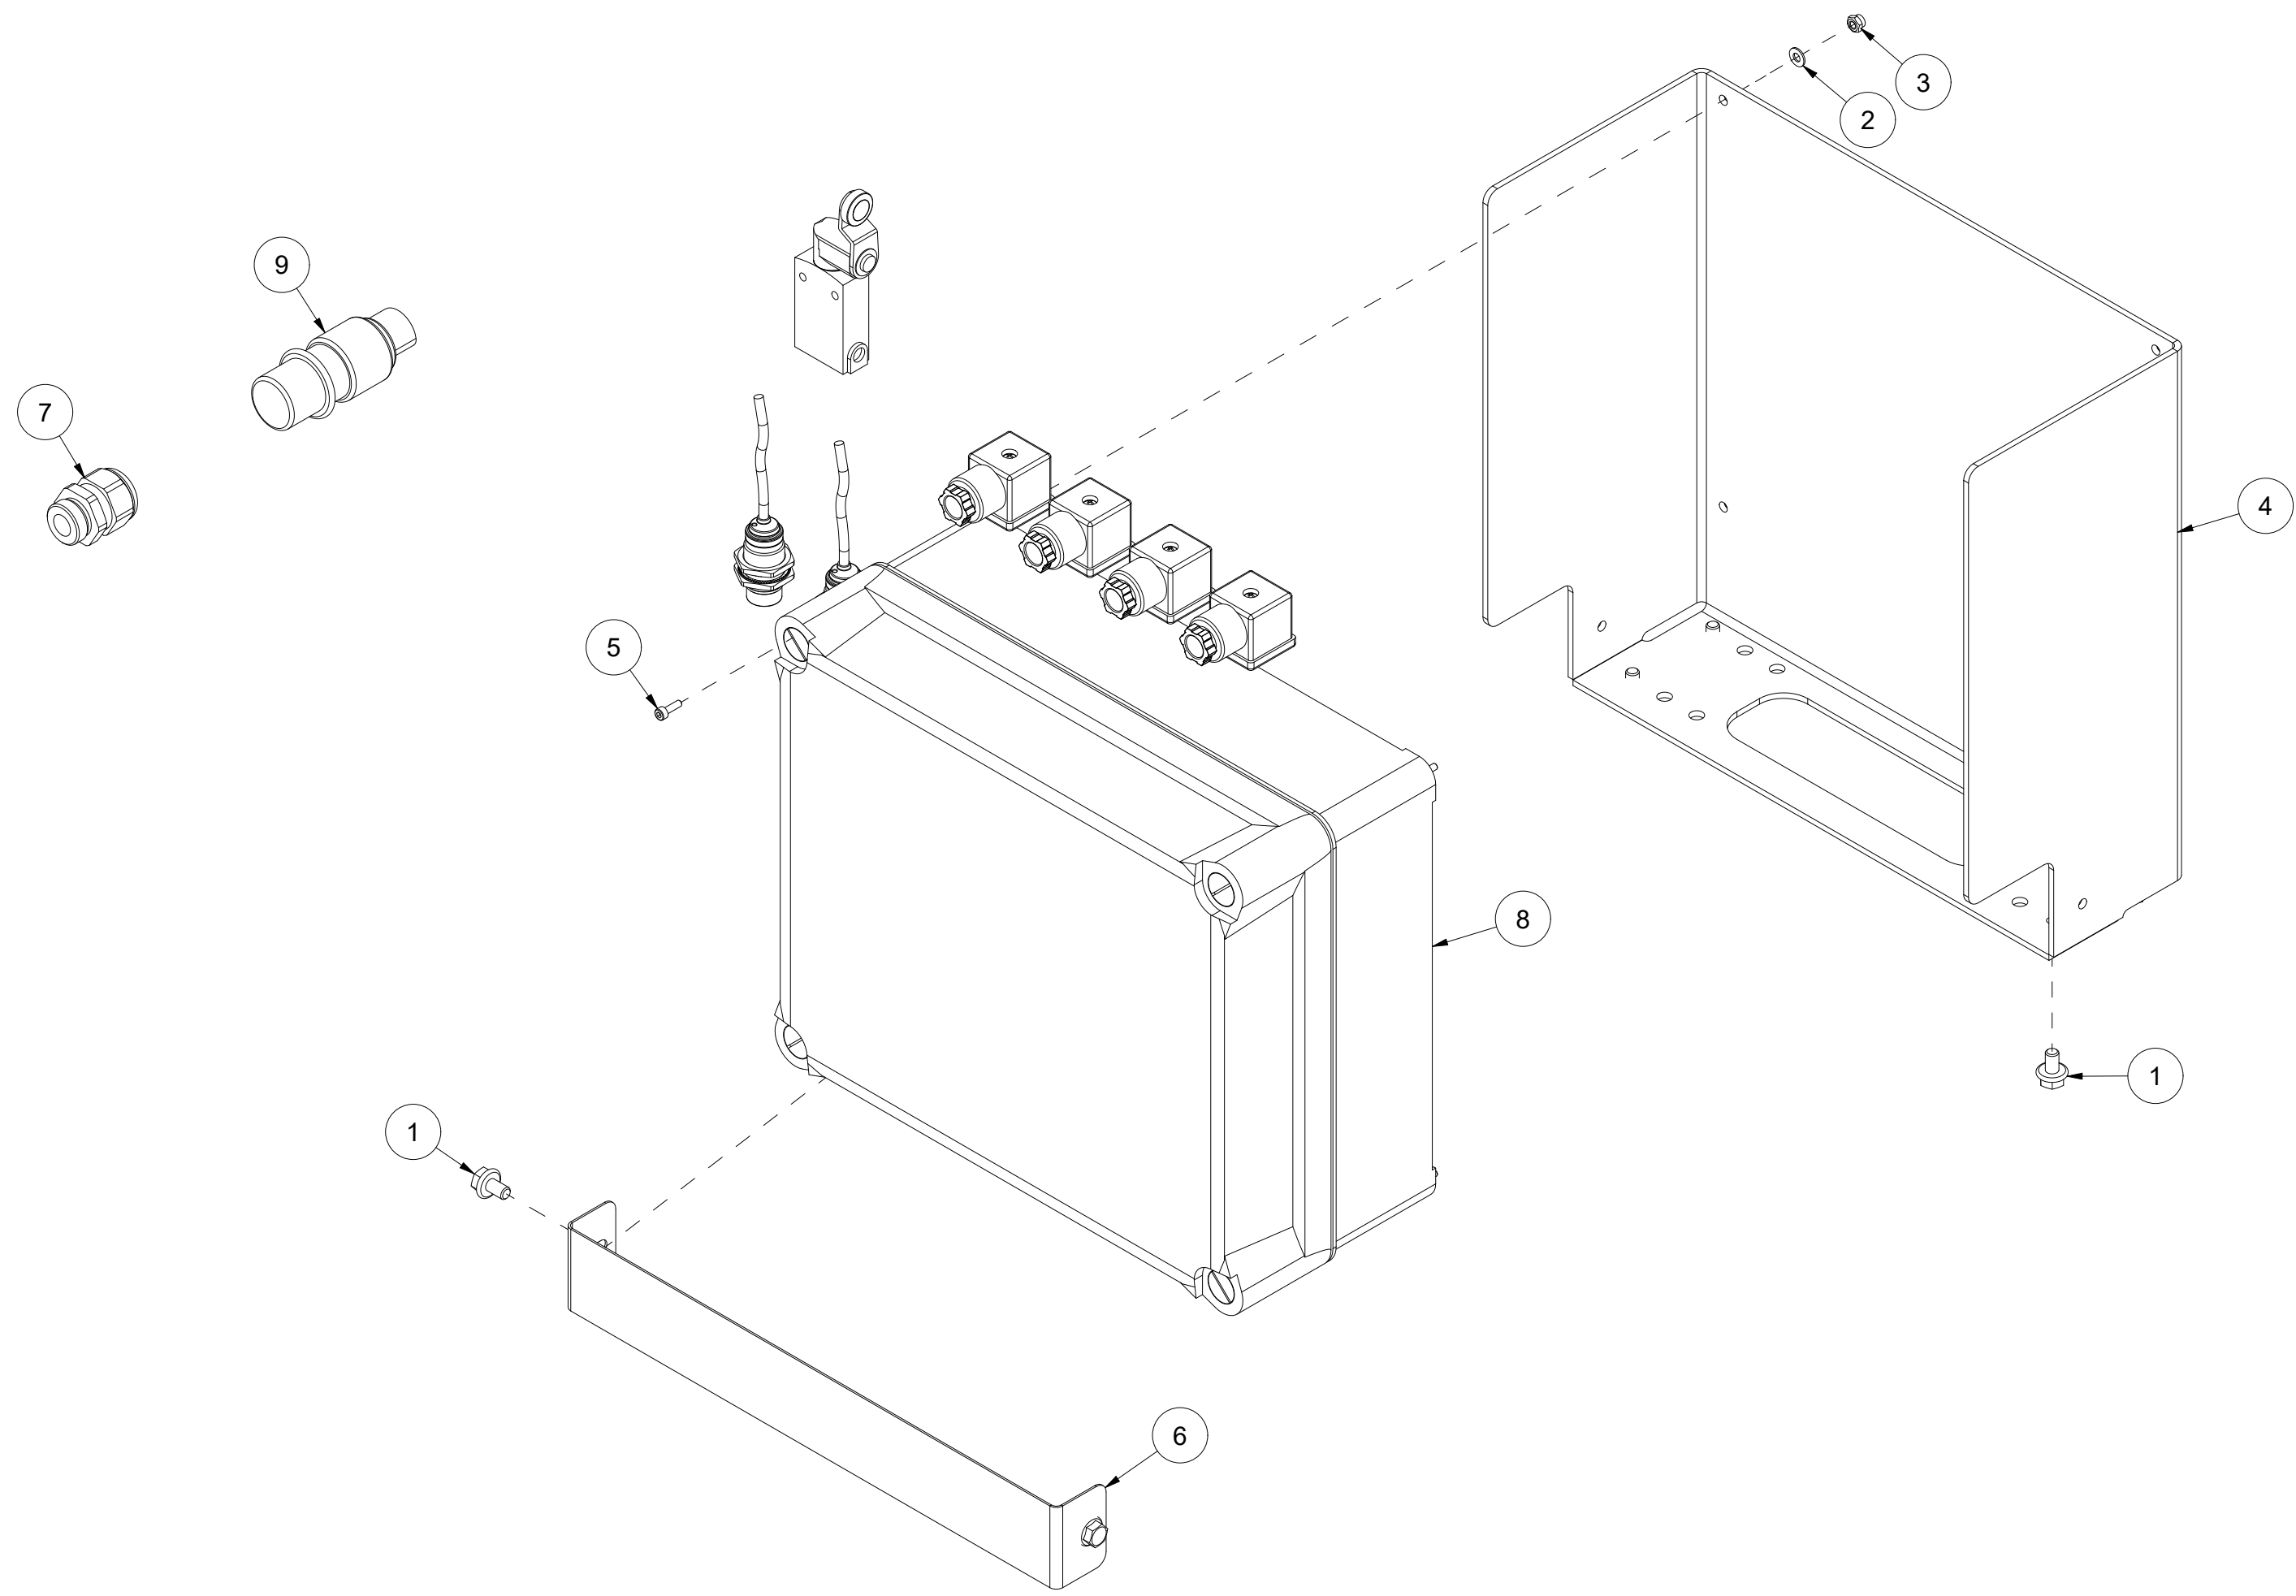

Pos	Ant	Artikkelnr	Beskrivelse
1	2	2957804	Skottgjennomføring 1/2" BSP
2	2	2957861	Hydraulikpakning 1/2"
3	2	2957858	Hurtigkobling 1/2" hunk.

019 Elektronikkboks VM410

Pos	Ant	Artikkelnr	Beskrivelse
1	6	2451196	Sekskantskrue med flens M6x10 EIZn 8.8 DIN 6921
2	4	2531023	Underlagsskive M4 EIZn DIN 125
3	4	2483606	Lockingmutter M4 EIZn DIN 985
4	1	41311213	Brakett Elboks
5	4	2477103	Unbrako sylinderskrue M3x10 EIZn DIN 912
6	1	41311214	Deksel
7	1	4127615	Nippel med strekkavlaster M20
8	1		Koblingsboks VM370/410 komplett
9	1	4321701	Støpsels-kontakt 3-pol.hannkj.