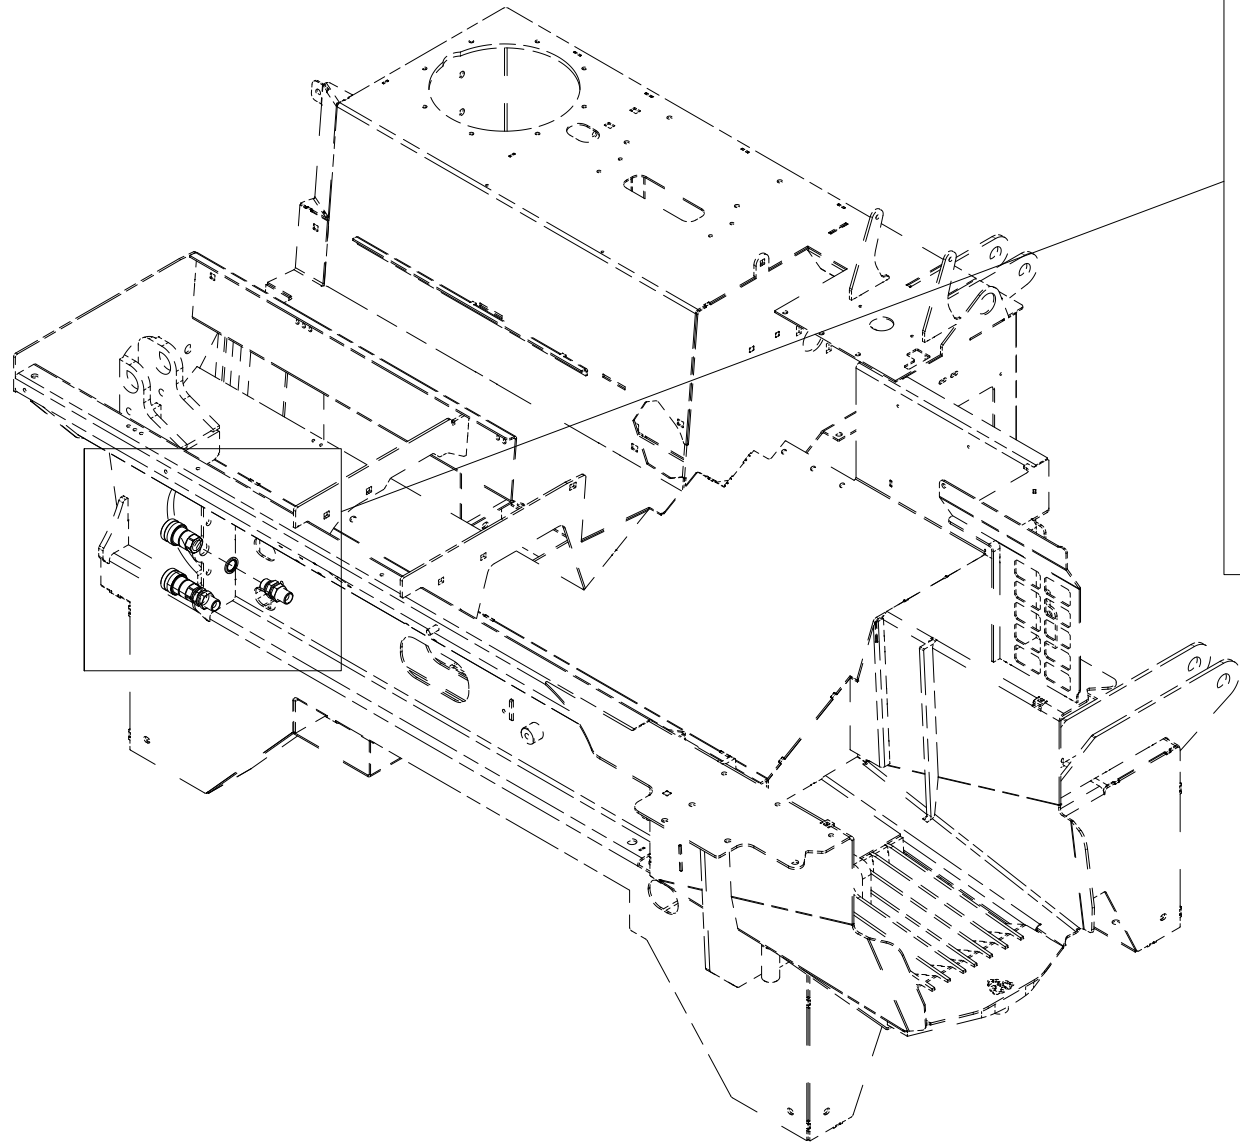

018 Stokkstativ uttak VM410

Pos	Ant	Artikkelnr	Beskrivelse
1	2	2957804	Skottgjennomføring 1/2" BSP
2	2	2957861	Hydraulikpakning 1/2"
3	2	2957858	Hurtigkobling 1/2" hunk.