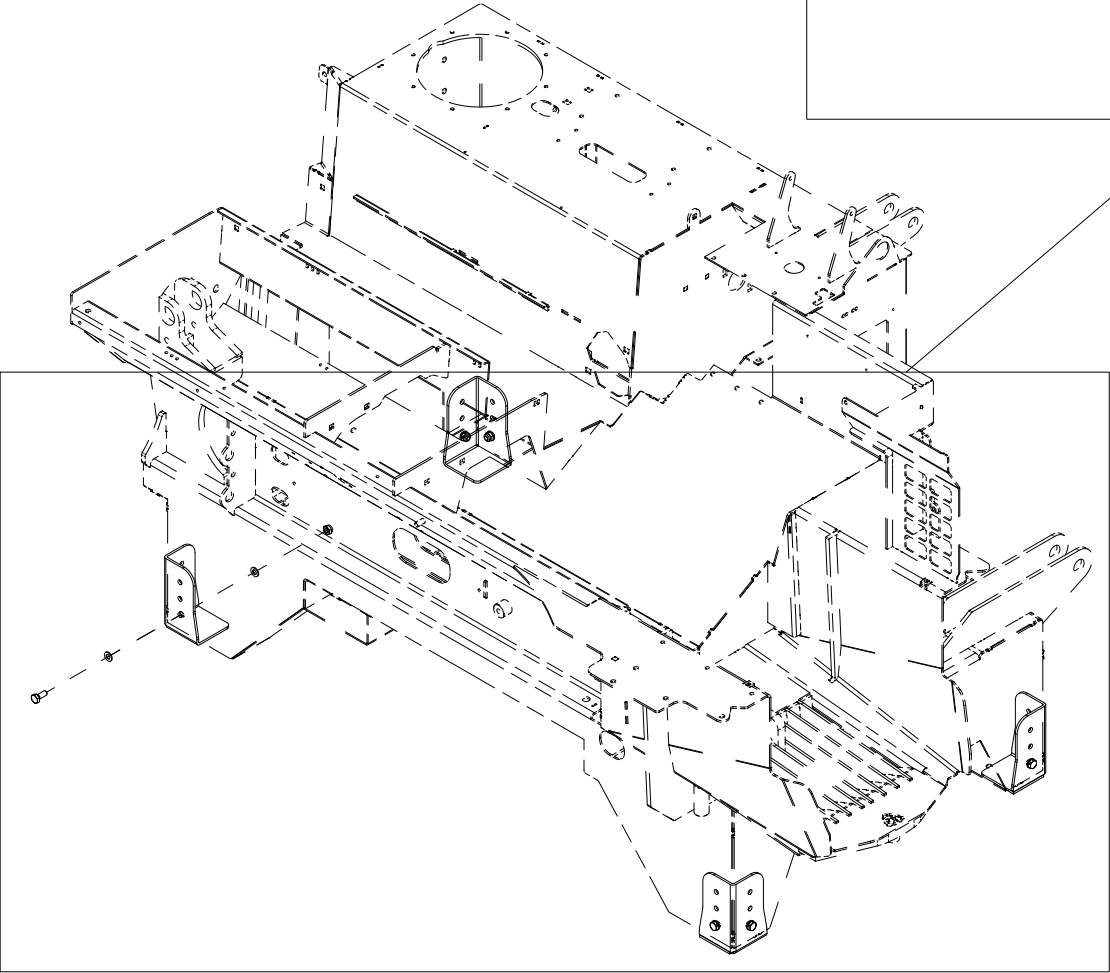

020 Støtteføtter VM410

Pos	Ant	Artikkelnr	Beskrivelse
1	4	41201131	Fot
2	16	2531060	Underlagsskive M10 ElZn DIN 125
3	8	2483610	Lockingmutter M10 ElZn DIN 985
4	8	2422297	Sekskantskrue M10x25 ElZn 8.8 DIN 933