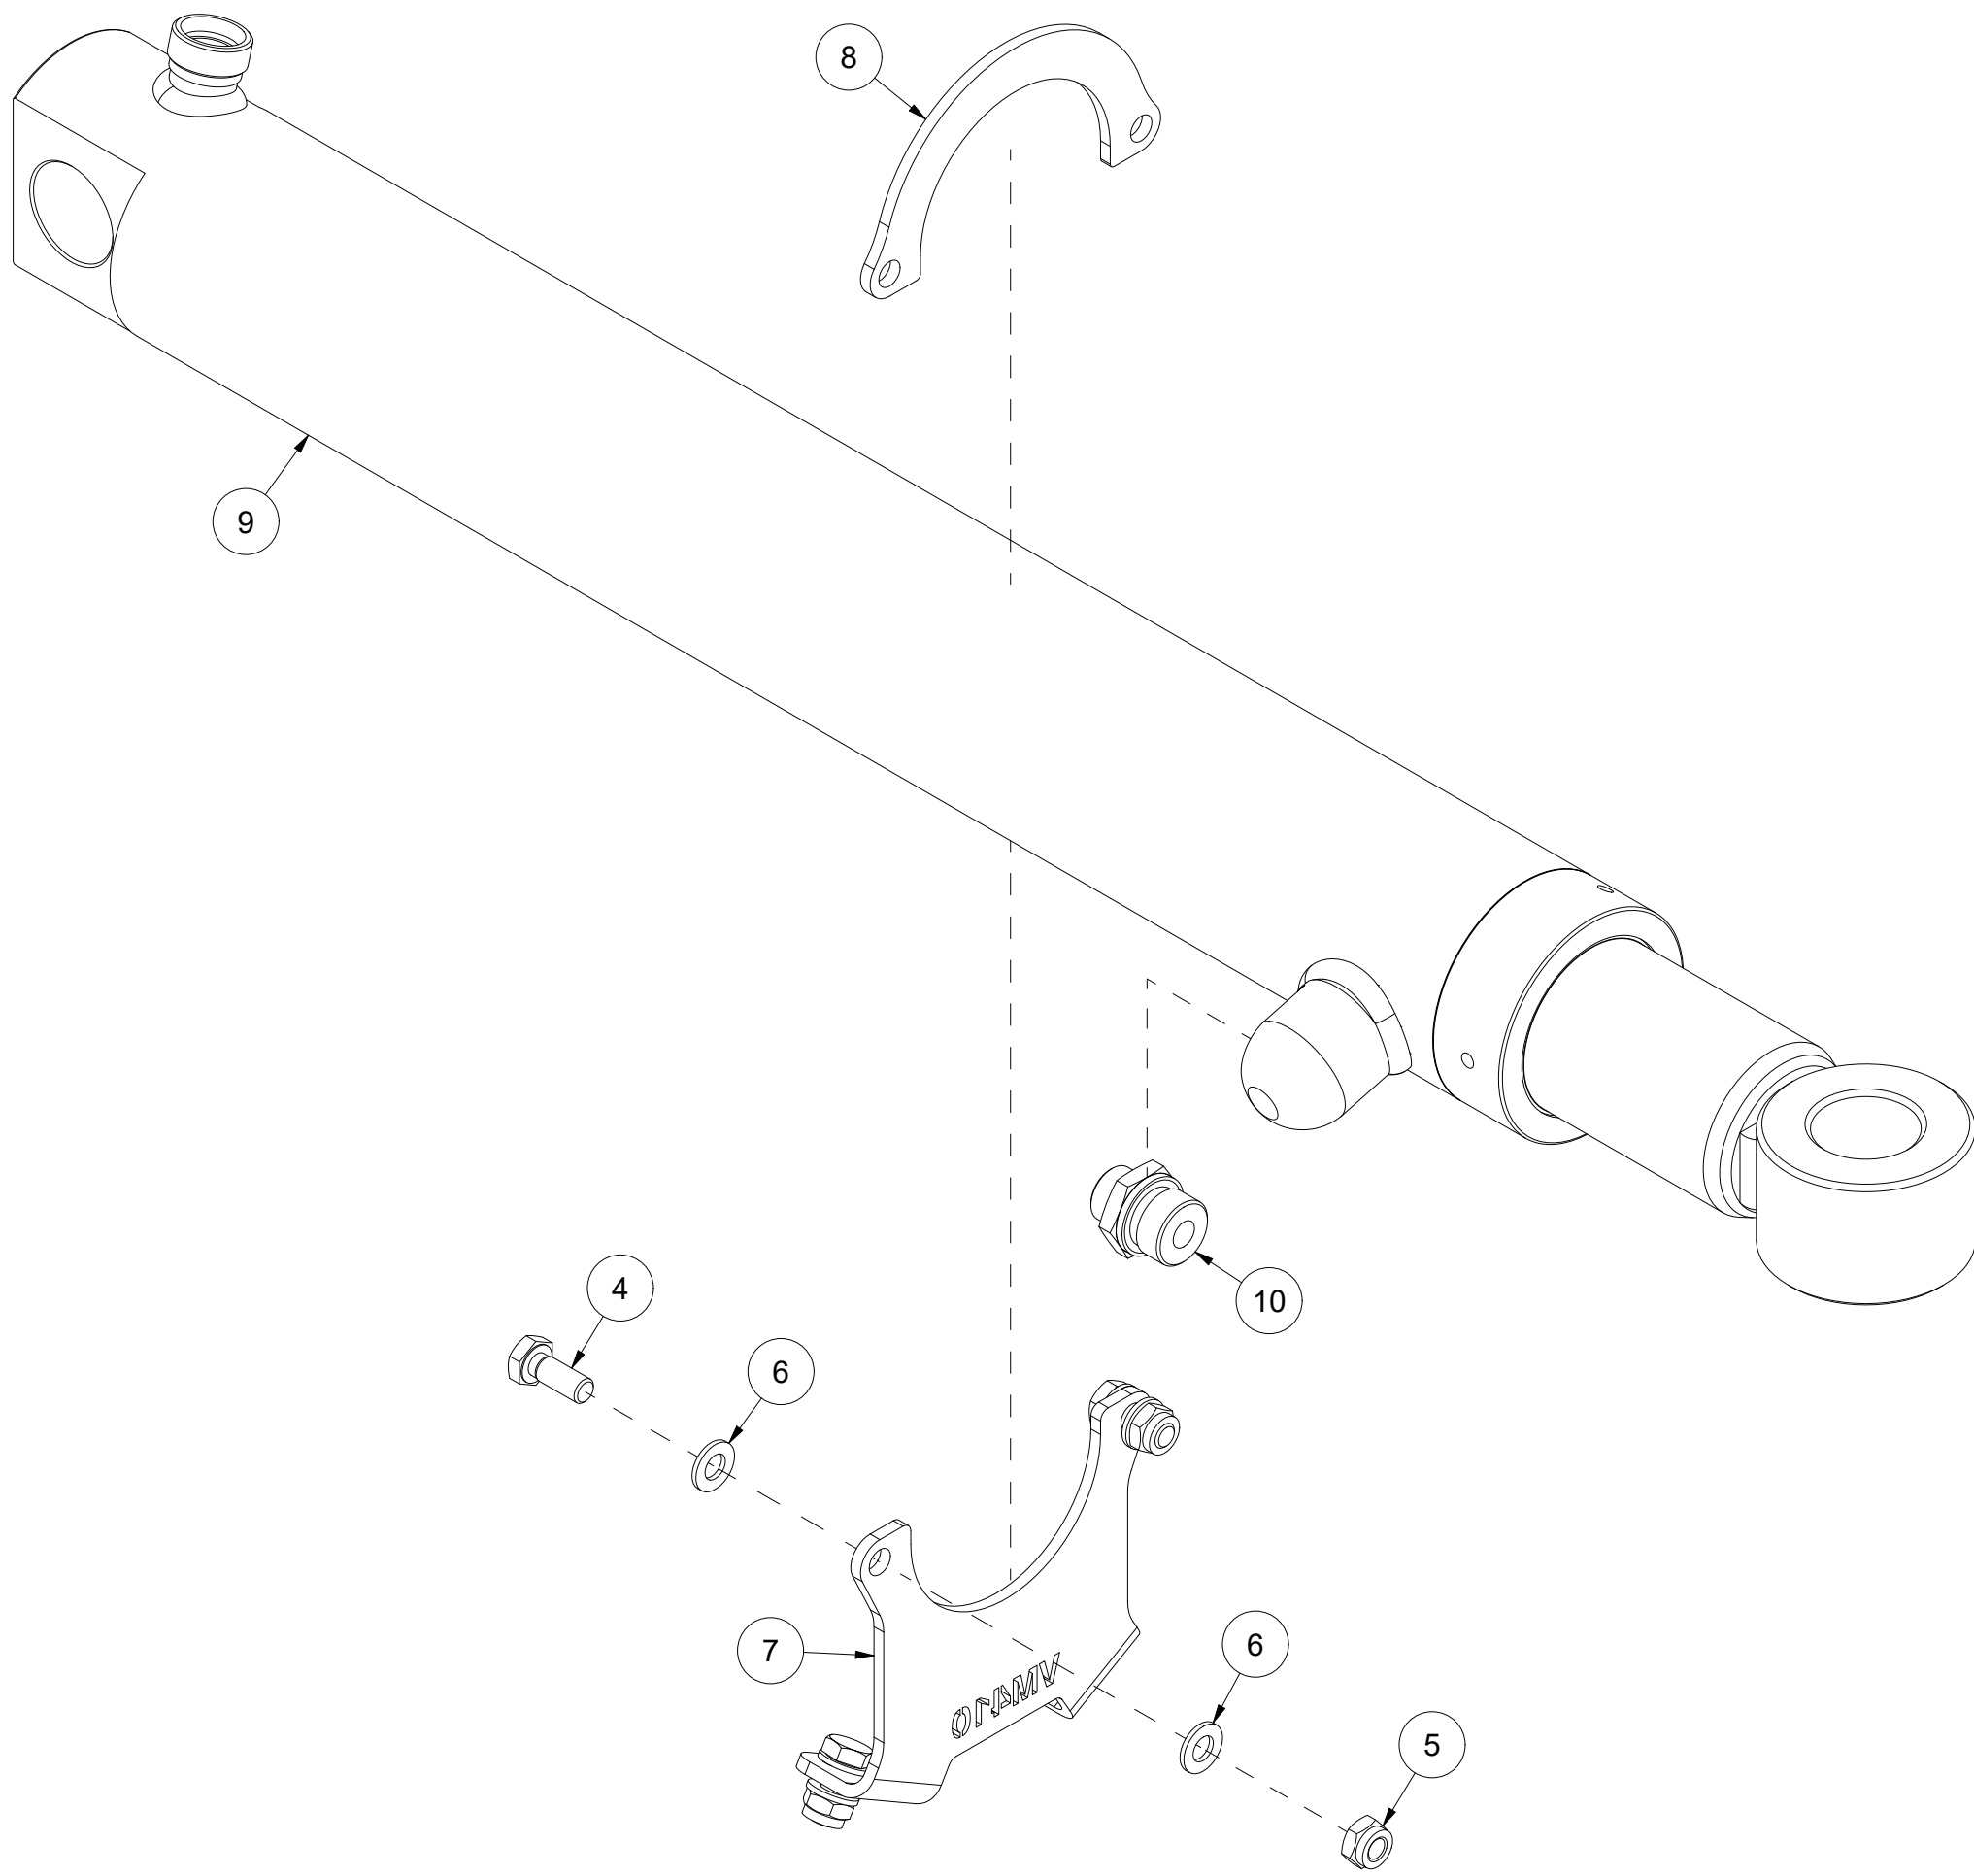

015 Cylinder 11 t VM410

Pos	Ant	Artikkelnr	Beskrivelse
4	4	2422297	Sekskantskrue M10x25 EIZn 8.8 DIN 933
5	4	2483610	Lockingmutter M10 EIZn DIN 985
6	8	2531060	Underlagsskive M10 EIZn DIN 125
7	1	41331015	Støtteplate Ø80 VM410
8	1	41201074	Overplate Ø80
9	1	2955010	Sylinder Giubelli C#2610800700580BGA1700
10	1	2957772	Ansatsnippel GEK BSP 3/4" L15 ED