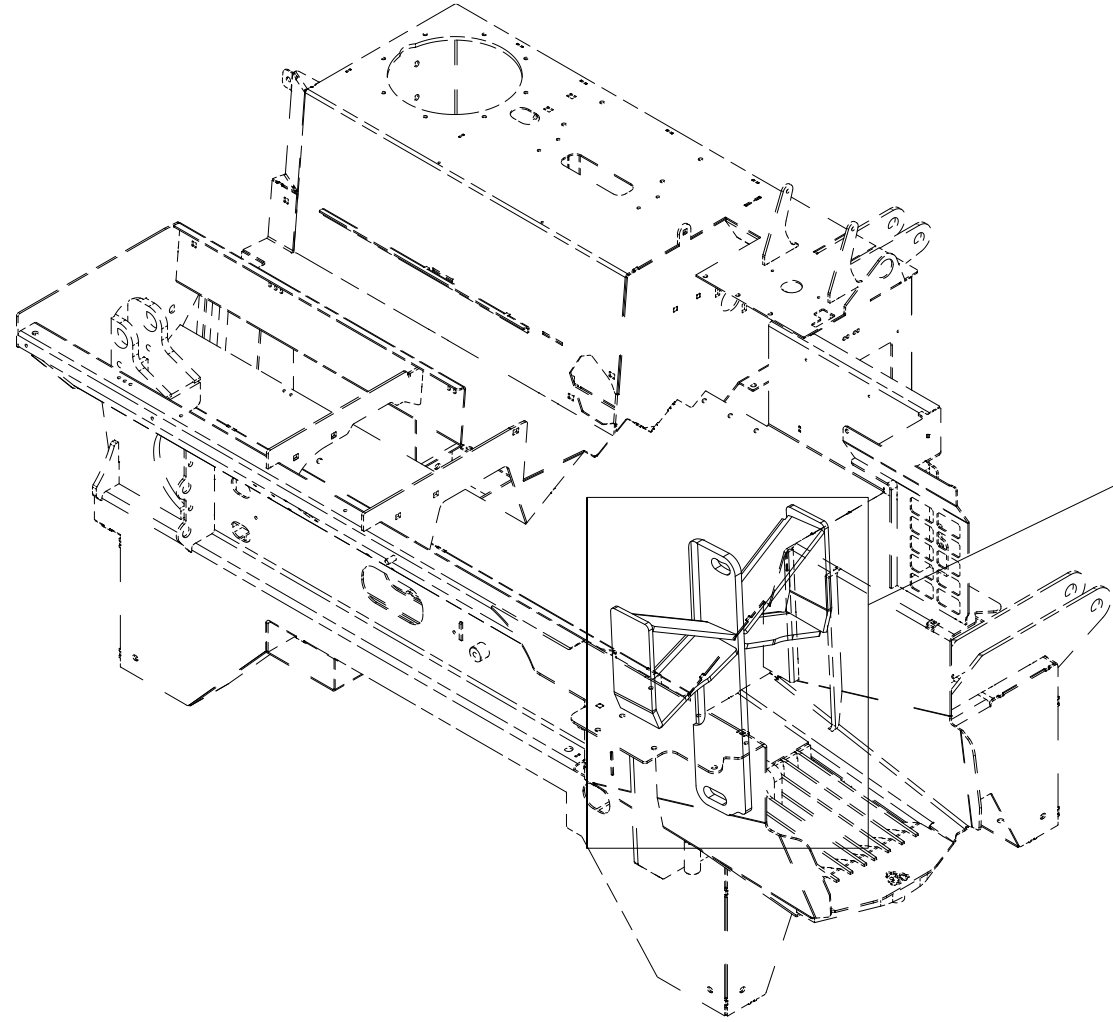

017 Klyvekniv 6-deler VM410