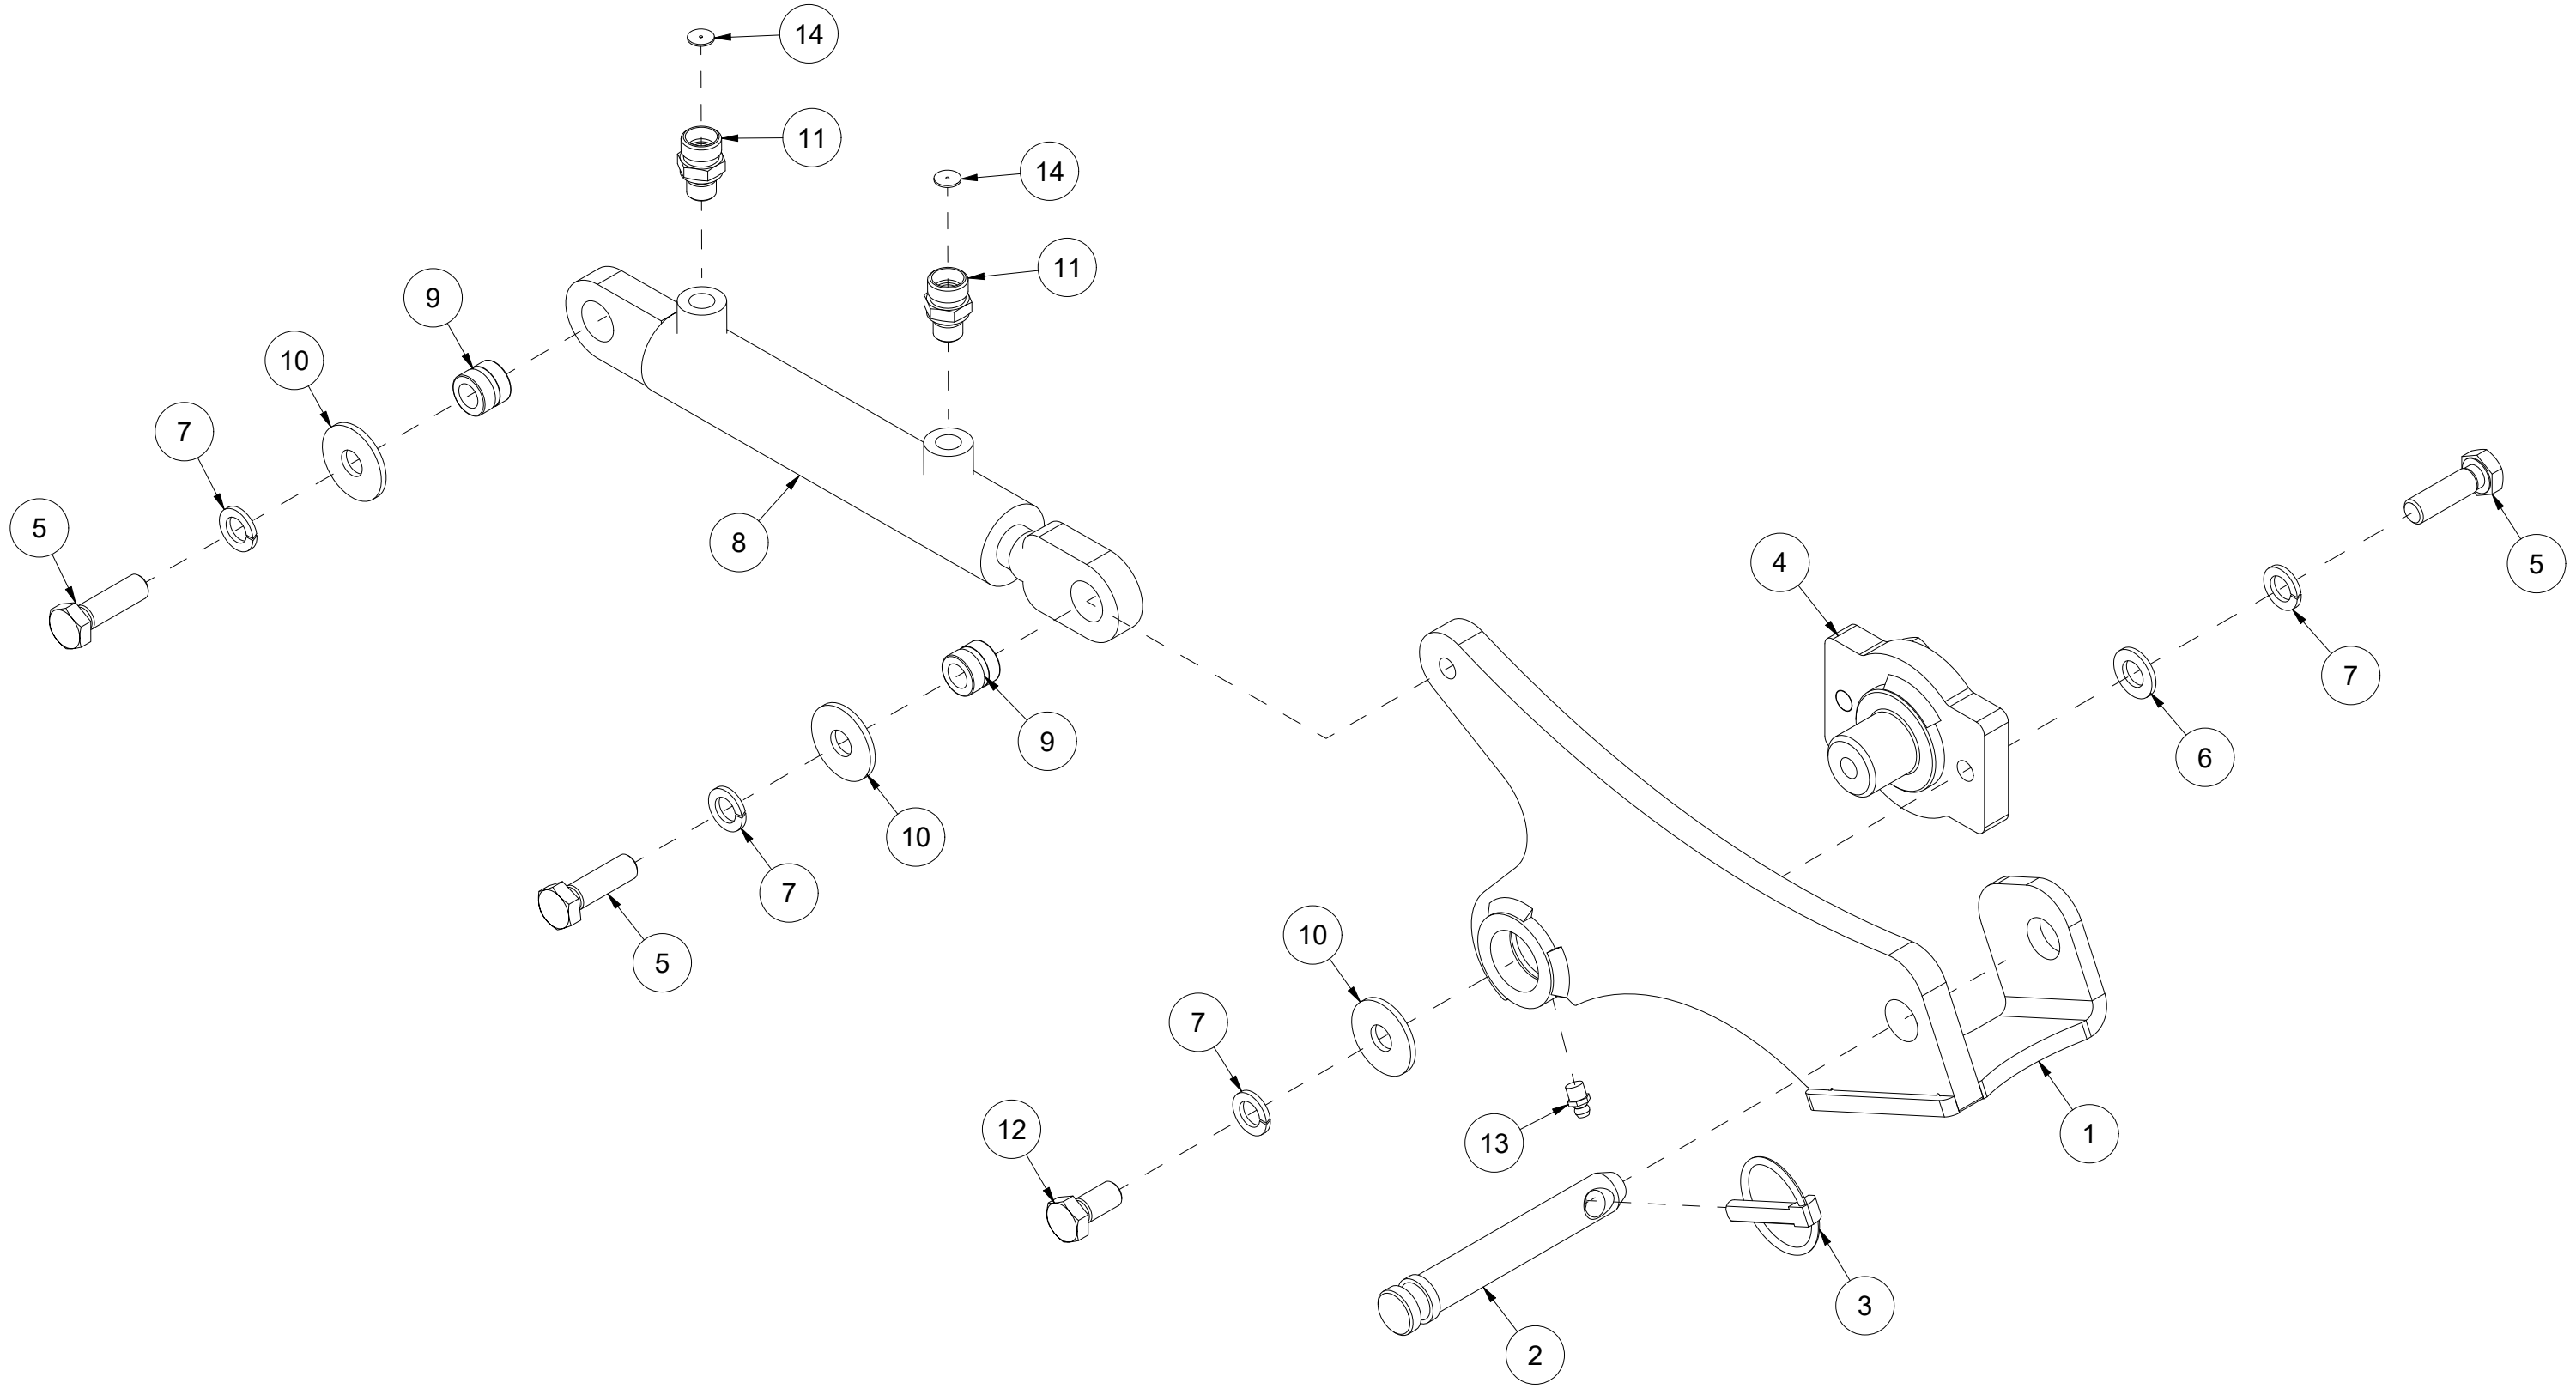

008 Knivløft hydraulisk VM410

Pos	Ant	Artikkelnr	Beskrivelse
1	1	41311130	Løftearm
2	1	2526322	Toppstagsbolt kat. 1 Ø19x97
3	1	2556142	Orepinne Ø10x40
4	1	41311132	Feste løftearm
5	4	2422352	Sekskantskrue M12x40 EIZn 8.8 DIN 933
6	2	2531069	Underlagsskive M12 EIZn DIN 125
7	5	2534069	Fjærskive M12 EIZn DIN 127
8	1	2955362	Sylinder 32x20x125 H20H20
9	2	41301089	Glidelager
10	3	2533090	Karosseriskive M12 EIZn DIN 9021
11	2	2957756	Ansatsnippel GEK BSP 1/4" L12 ED
12	1	2422346	Sekskantskrue M12x25 EIZn 8.8 DIN 933
13	1	2478407	Smørenippel Rett M8
14	2	41311173	Dyse ø1,5/12x1