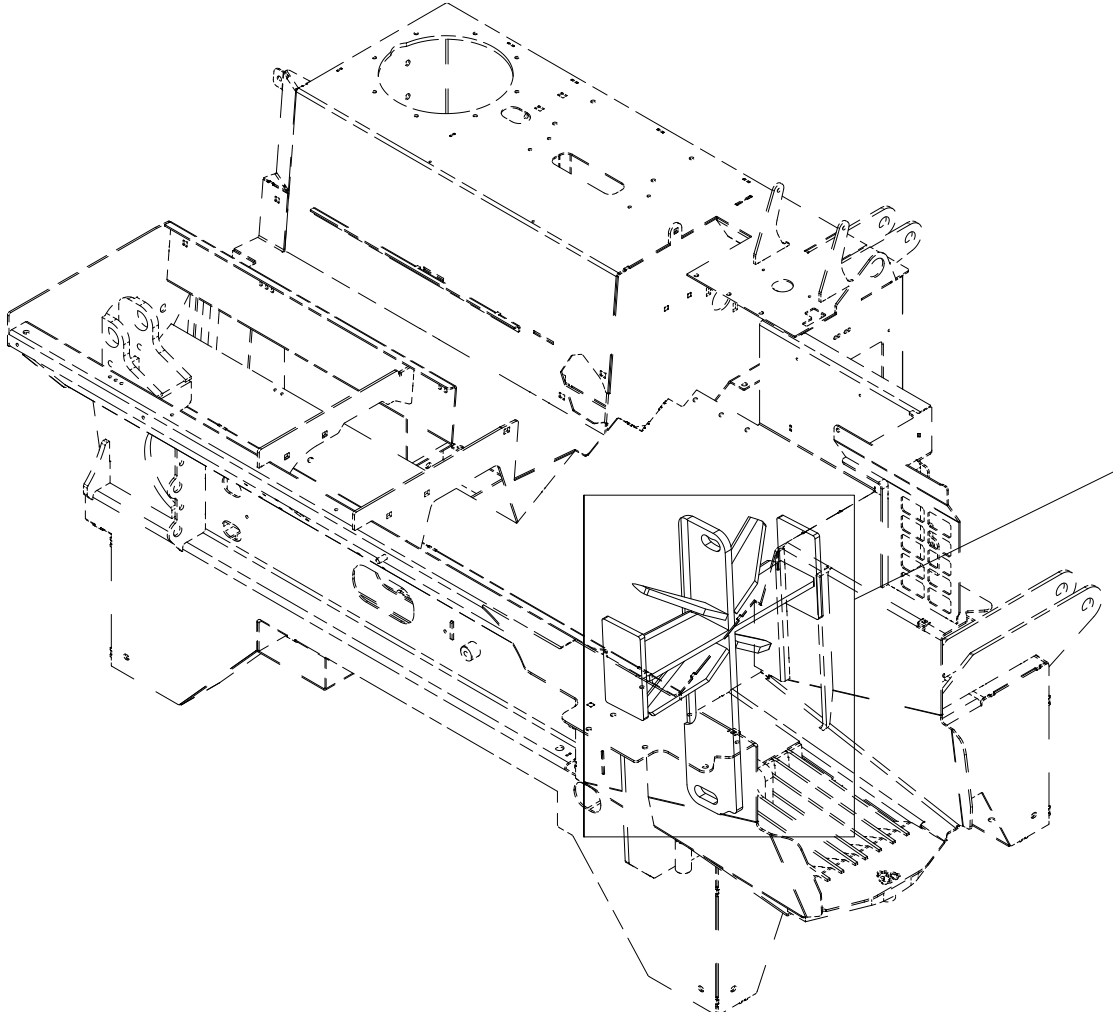

Pos	Ant	Artikkelnr	Beskrivelse
1	1	41311175	Deksel for oljekjøler
2	2	2931024	Tversporlås Euro Lock
3	2	2957780	Ansatsnippel GEK BSP 1" L15 ED
4	1	2957775	T-ansatsnippel EVTK 15L
5	1	2957768	Ansatsnippel GEK BSP 1/2" L15 ED
6	1	4253052	Oljekjøler
7	1	2957861	Hydraulikkpakning 1/2"
8	1	2957763	Ansatsnippel BSP 1/2" - 3/8"
9	1	2957890	Hydraulikkpakning 3/8"
10	1	2957513	Overgang L15-L12
11	1	2957750	Ansatsnippel GEK BSP 3/8" L15 ED
12	1	2955297	Tilbakeslagsventil 1/2" 6,0Bar
13	4	2422244	Sekskantskrue M8x20 EIZn 8.8 DIN 933
14	4	2531047	Underlagsskive M8 EIZn DIN 125
15	1	2957723	T-ansatsnippel EVLK 12L
16	2	41311195	Mutterplate
17	4	2534047	Fjærskive M8 EIZn DIN 127
18	1	41311176	Dyse Ø3,2/12x1

022 Klyvekniv 8-deler VM410