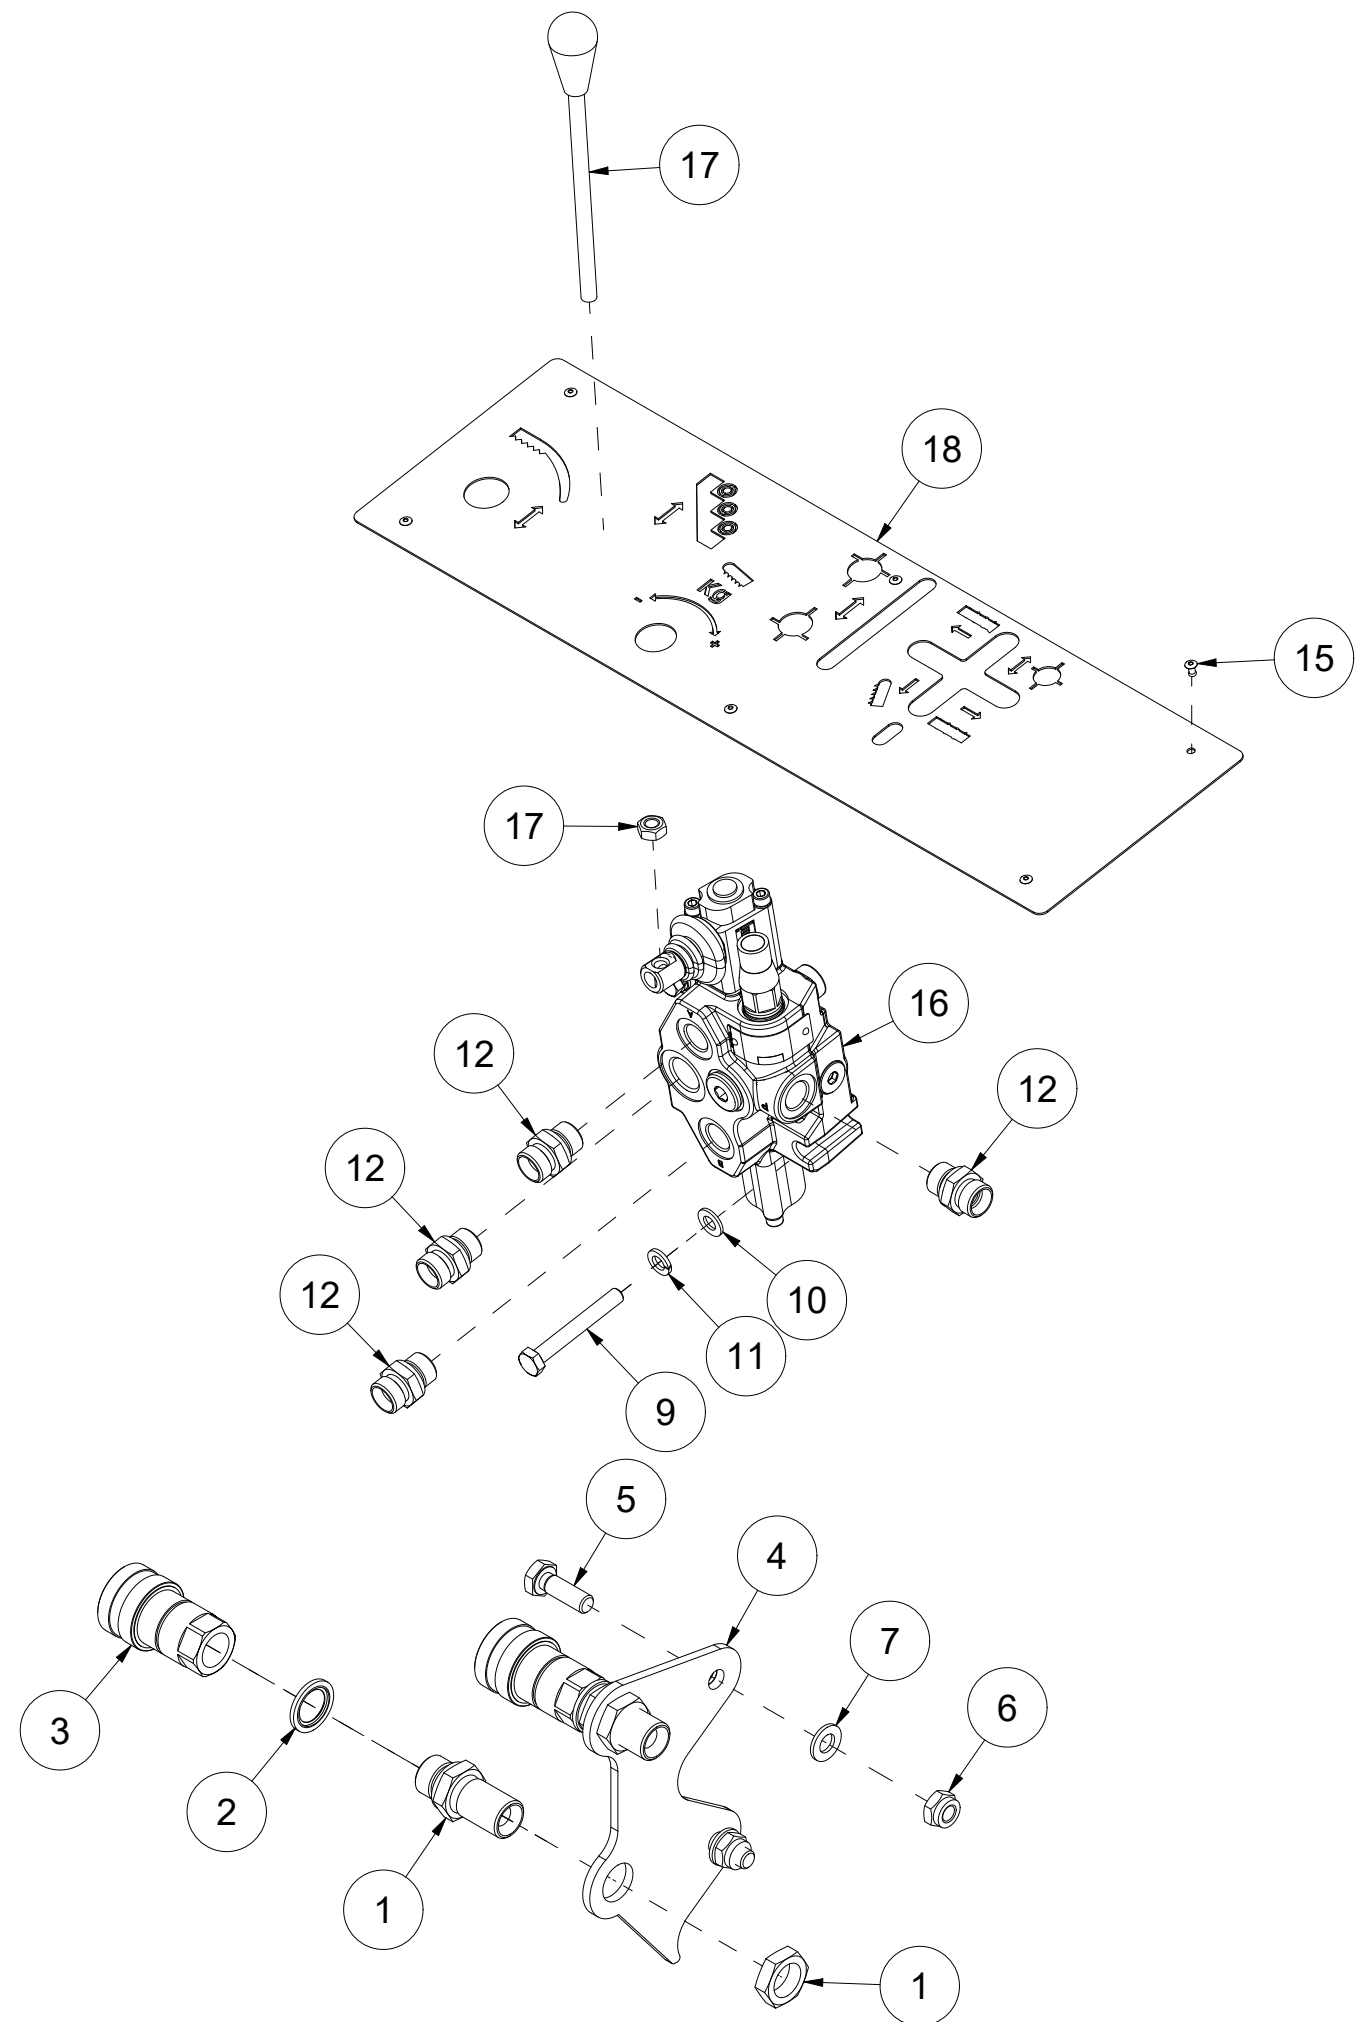

021 Oljekjøler VM410

Pos	Ant	Artikkelnr	Beskrivelse
1	1	41311175	Deksel for oljekjøler
2	2	2931024	Tversporlås Euro Lock
3	2	2957780	Ansatsnippel GEK BSP 1" L15 ED
4	1	2957775	T-ansatsnippel EVTK 15L
5	1	2957768	Ansatsnippel GEK BSP 1/2" L15 ED
6	1	4253052	Oljekjøler
7	1	2957861	Hydraulikkpakning 1/2"
8	1	2957763	Ansatsnippel BSP 1/2" - 3/8"
9	1	2957890	Hydraulikkpakning 3/8"
10	1	2957513	Overgang L15-L12
11	1	2957750	Ansatsnippel GEK BSP 3/8" L15 ED
12	1	2955297	Tilbakeslagsventil 1/2" 6,0Bar
13	4	2422244	Sekskantskrue M8x20 EIZn 8.8 DIN 933
14	4	2531047	Underlagsskive M8 EIZn DIN 125
15	1	2957723	T-ansatsnippel EVLK 12L
16	2	41311195	Mutterplate
17	4	2534047	Fjærskive M8 EIZn DIN 127
18	1	41311176	Dyse Ø3,2/12x1

022 Klyvekniv 8-deler VM410

Pos	Ant	Artikkelnr	Beskrivelse
1	1	41311212	Klyvekniv 8-deler

023 Uttak til Stegmater

Pos	Ant	Artikkelnr	Beskrivelse
1	2	2957804	Skottgjennomføring 1/2" BSP
2	2	2957861	Hydraulikkpakning 1/2"
3	2	2957858	Hurtigkobling 1/2" hunk.
4	1	41331032	Festeplate
5	2	2422299	Sekskantskrue M10x30 EIZn 8.8 DIN 933
6	2	2483610	Lockingmutter M10 EIZn DIN 985
7	4	2531060	Underlagsskive M10 EIZn DIN 125
9	2	2422259	Sekskantskrue M8x60 EIZn 8.8 DIN 931
10	2	2531047	Underlagsskive M8 EIZn DIN 125
11	2	2534047	Fjærskive M8 EIZn DIN 127
12	4	2957749	Ansatsnippel GEK BSP 3/8" L12 ED
15	6	2511372	Popnagel
16	1	2955236	Retn.ventil 1 sleider, VDM6 A1
17	1	2245037	Håndtak L205 M8
18	1	41331012	Symbolplate med knivløft