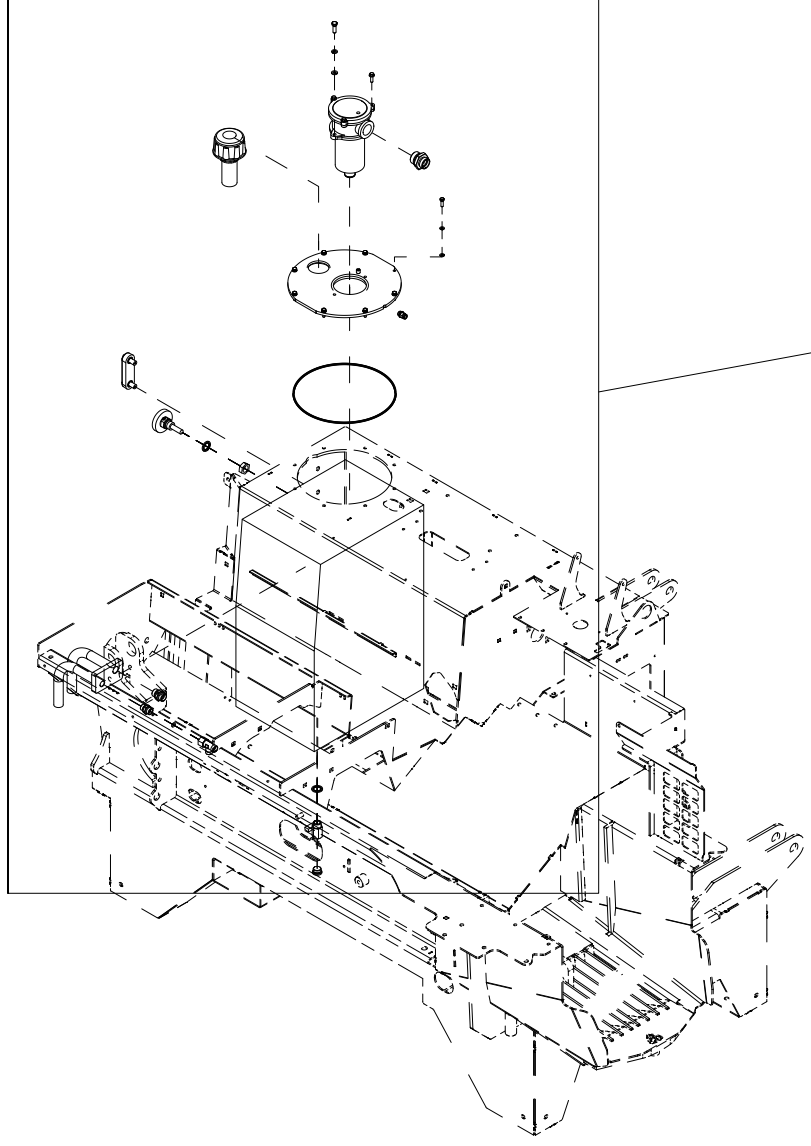

005 Hydrauliktank VM410

Pos	Ant	Artikkelnr	Beskrivelse
1	1	41311081	
2	1	2957768	Ansatsnippel GEK BSP 1/2" L15 ED
3	1	41311074	Retur rør
4	2	2957861	Hydraulikkpakning 1/2"
5	1	2482209	Mutter 6kt.1/2" BSP flat elf.
6	1	2251064	Returfilter
7	1	2931018	Påfyllingslokk
8	1	2957781	Ansatsnippel GEK BSP 1" L22 ED
9	8	2422205	Sekskantskrue M6x20 EIZn 8.8 DIN 933
10	8	2531039	Underlagsskive M6 EIZn DIN 125
11	8	2534039	Fjærskive M6 EIZn DIN 127
12	2	2531047	Underlagsskive M8 EIZn DIN 125
13	2	2534047	Fjærskive M8 EIZn DIN 127
14	2	2422246	Sekskantskrue M8x25 EIZn 8.8 DIN 933
15	1	2957749	Ansatsnippel GEK BSP 3/8" L12 ED
16	1	2957821	Nivåglass M12 L-76mm
17	1	2957825	Termometer
18	1	2957818	Lynfittings 8mm 1/4" rett
19	1	2957601	Kuleventil mini 1/2" innv/utv. gjenger
20	1	2957421	Plugg 1/2" m/Pakning mess.krom
21	1	2957723	T-ansatsnippel EVLK 12L
22	1	2233266	X Ring 266,29x3,53
23	1	41311176	Dyse Ø3,2/12x1
24	1	41311004	Hydraulikkolje