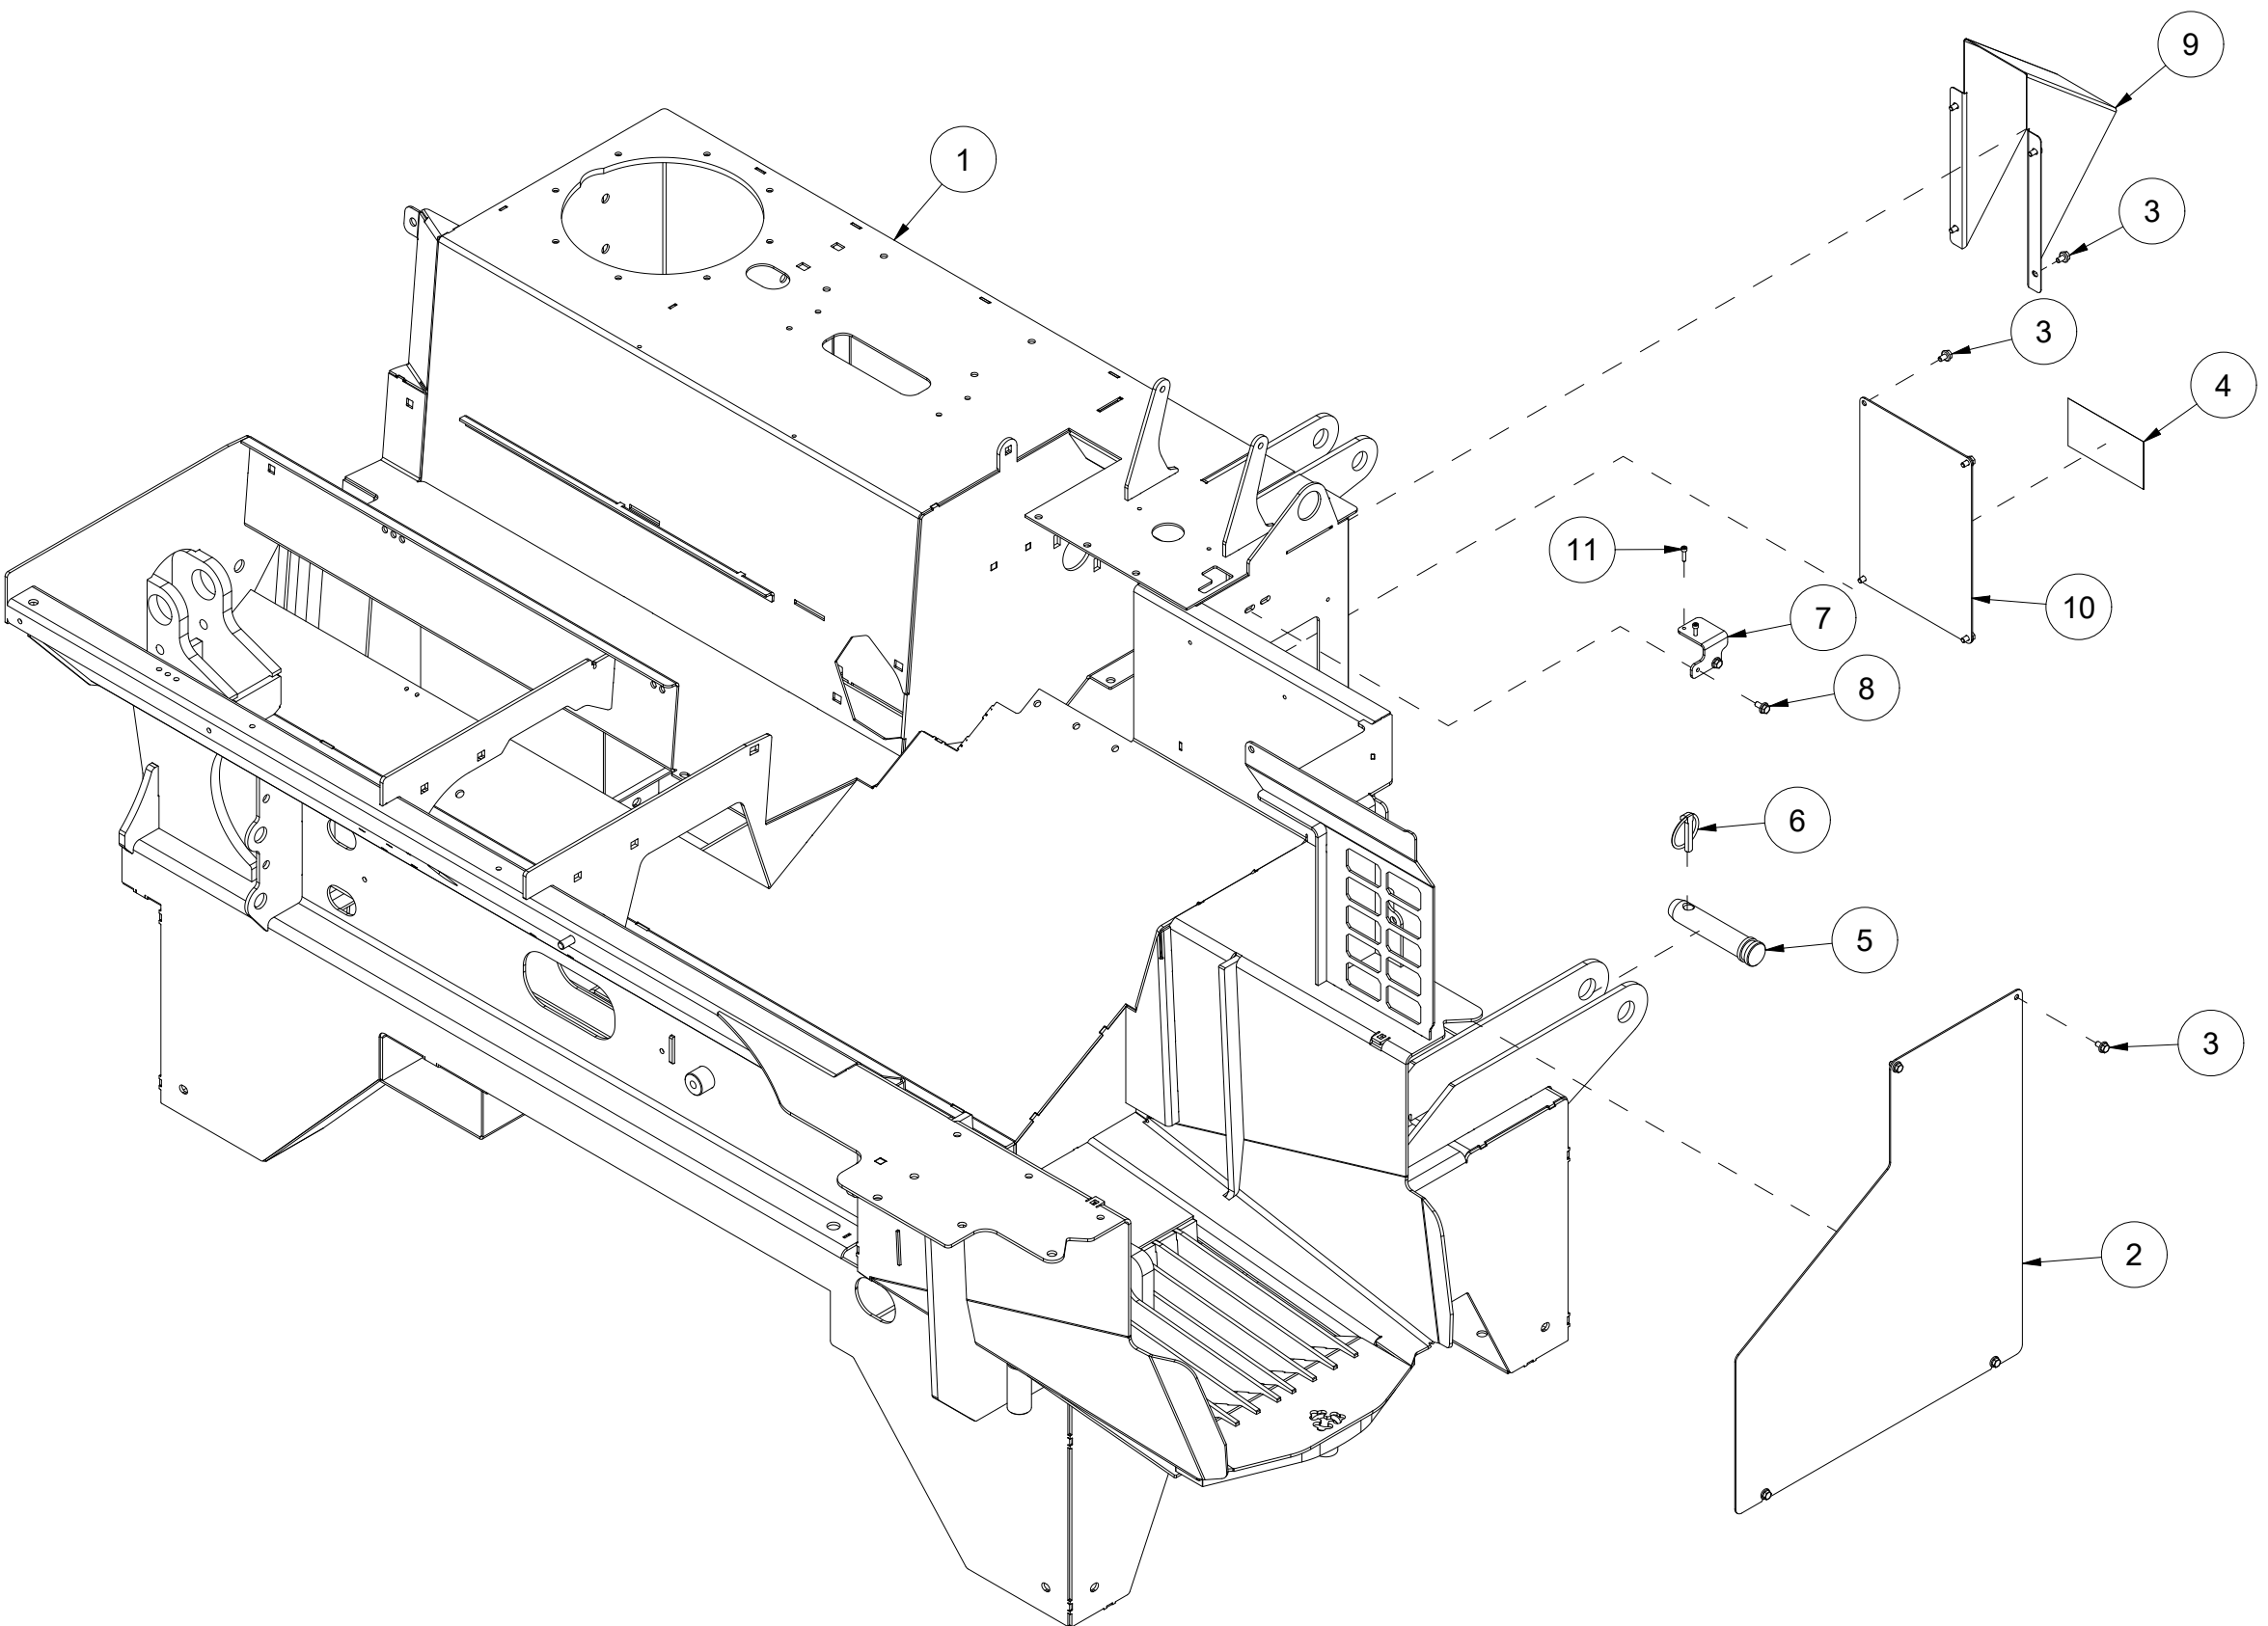

VM410 Reservedelskatalog

Duun Industrier as
7630 Åsen, Norway
www.duun.no

001 Maskinstativ VM410

Pos	Ant	Artikkelnr	Beskrivelse
1	1	41331001	Maskinstativ VM410
2	1	41311105	Deksel side
3	12	2451196	Sekskantskrue med flens M6x10 EIZn 8.8 DIN 6921
4	1	2935131	Klebemerke 132x72 400 omdr.
5	2	2551730	Trekkarmsbolt kat. 2 Ø28x95
6	2	2556142	Orepinne Ø10x40
7	1	41311202	Brakett sikkerhetsbryter
8	2	2451197	Sekskantskrue med flens M6x12 EIZn 8.8 DIN6921
9	1	41311121	Trakt
10	1	41311181	Deksel
11	2	2477135	Unbrako sylinderskrue M4x16 EIZn DIN 912

002 Stokkstopper VM410

Pos	Ant	Artikkelnr	Beskrivelse
1	1	41311148	Brakett
2	1	41311144	Lengdeviser
3	12	2531047	Underlagsskive M8 EIZn DIN 125
4	6	2483609	Lockingmutter M8 EIZn DIN 985
5	6	2422246	Sekskantskrue M8x25 EIZn 8.8 DIN 933
6	3	2476197	Unbrako rundhodeskrue M6x12 EIZn ISO 7380
7	1	2478407	Smørenippel Rett M8
8	1	41311027	Stokkstopper akse
9	1	41311010	Stokkstopperholder
10	1	2115126	Passkile 8x7 L22 St DIN 6885A
11	3	2534060	Fjærskive M10 EIZn DIN 127
12	1	2422297	Sekskantskrue M10x25 EIZn 8.8 DIN 933
13	1	2913030	Strekfjær Dt2,5 Dy25 L100 St
14	1	41311140	Brakett
15	1	41311141	Stokkstopperplate
16	1	2483613	Lockingmutter M16 EIZn DIN 985
17	2	2483610	Lockingmutter M10 EIZn DIN 985
18	2	2531060	Underlagsskive M10 EIZn DIN 125
19	2	2344331	Låseskrue M10x30 EIZn 8.8 DIN 603
20	1	41311120	Lengdeviser
21	2	2451197	Sekskantskrue med flens M6x12 EIZn 8.8 DIN6921
22	1	41311166	Eksenter
23	1	41311167	Styreplate
24	1	41311168	Styreplate
25	2	2422301	Sekskantskrue M10x35 EIZn 8.8 DIN 933
26	1	2245230	Plastlager 30x34x52
27	1	2422501	Sekskantskrue M16x90 EIZn 8.8 DIN 931