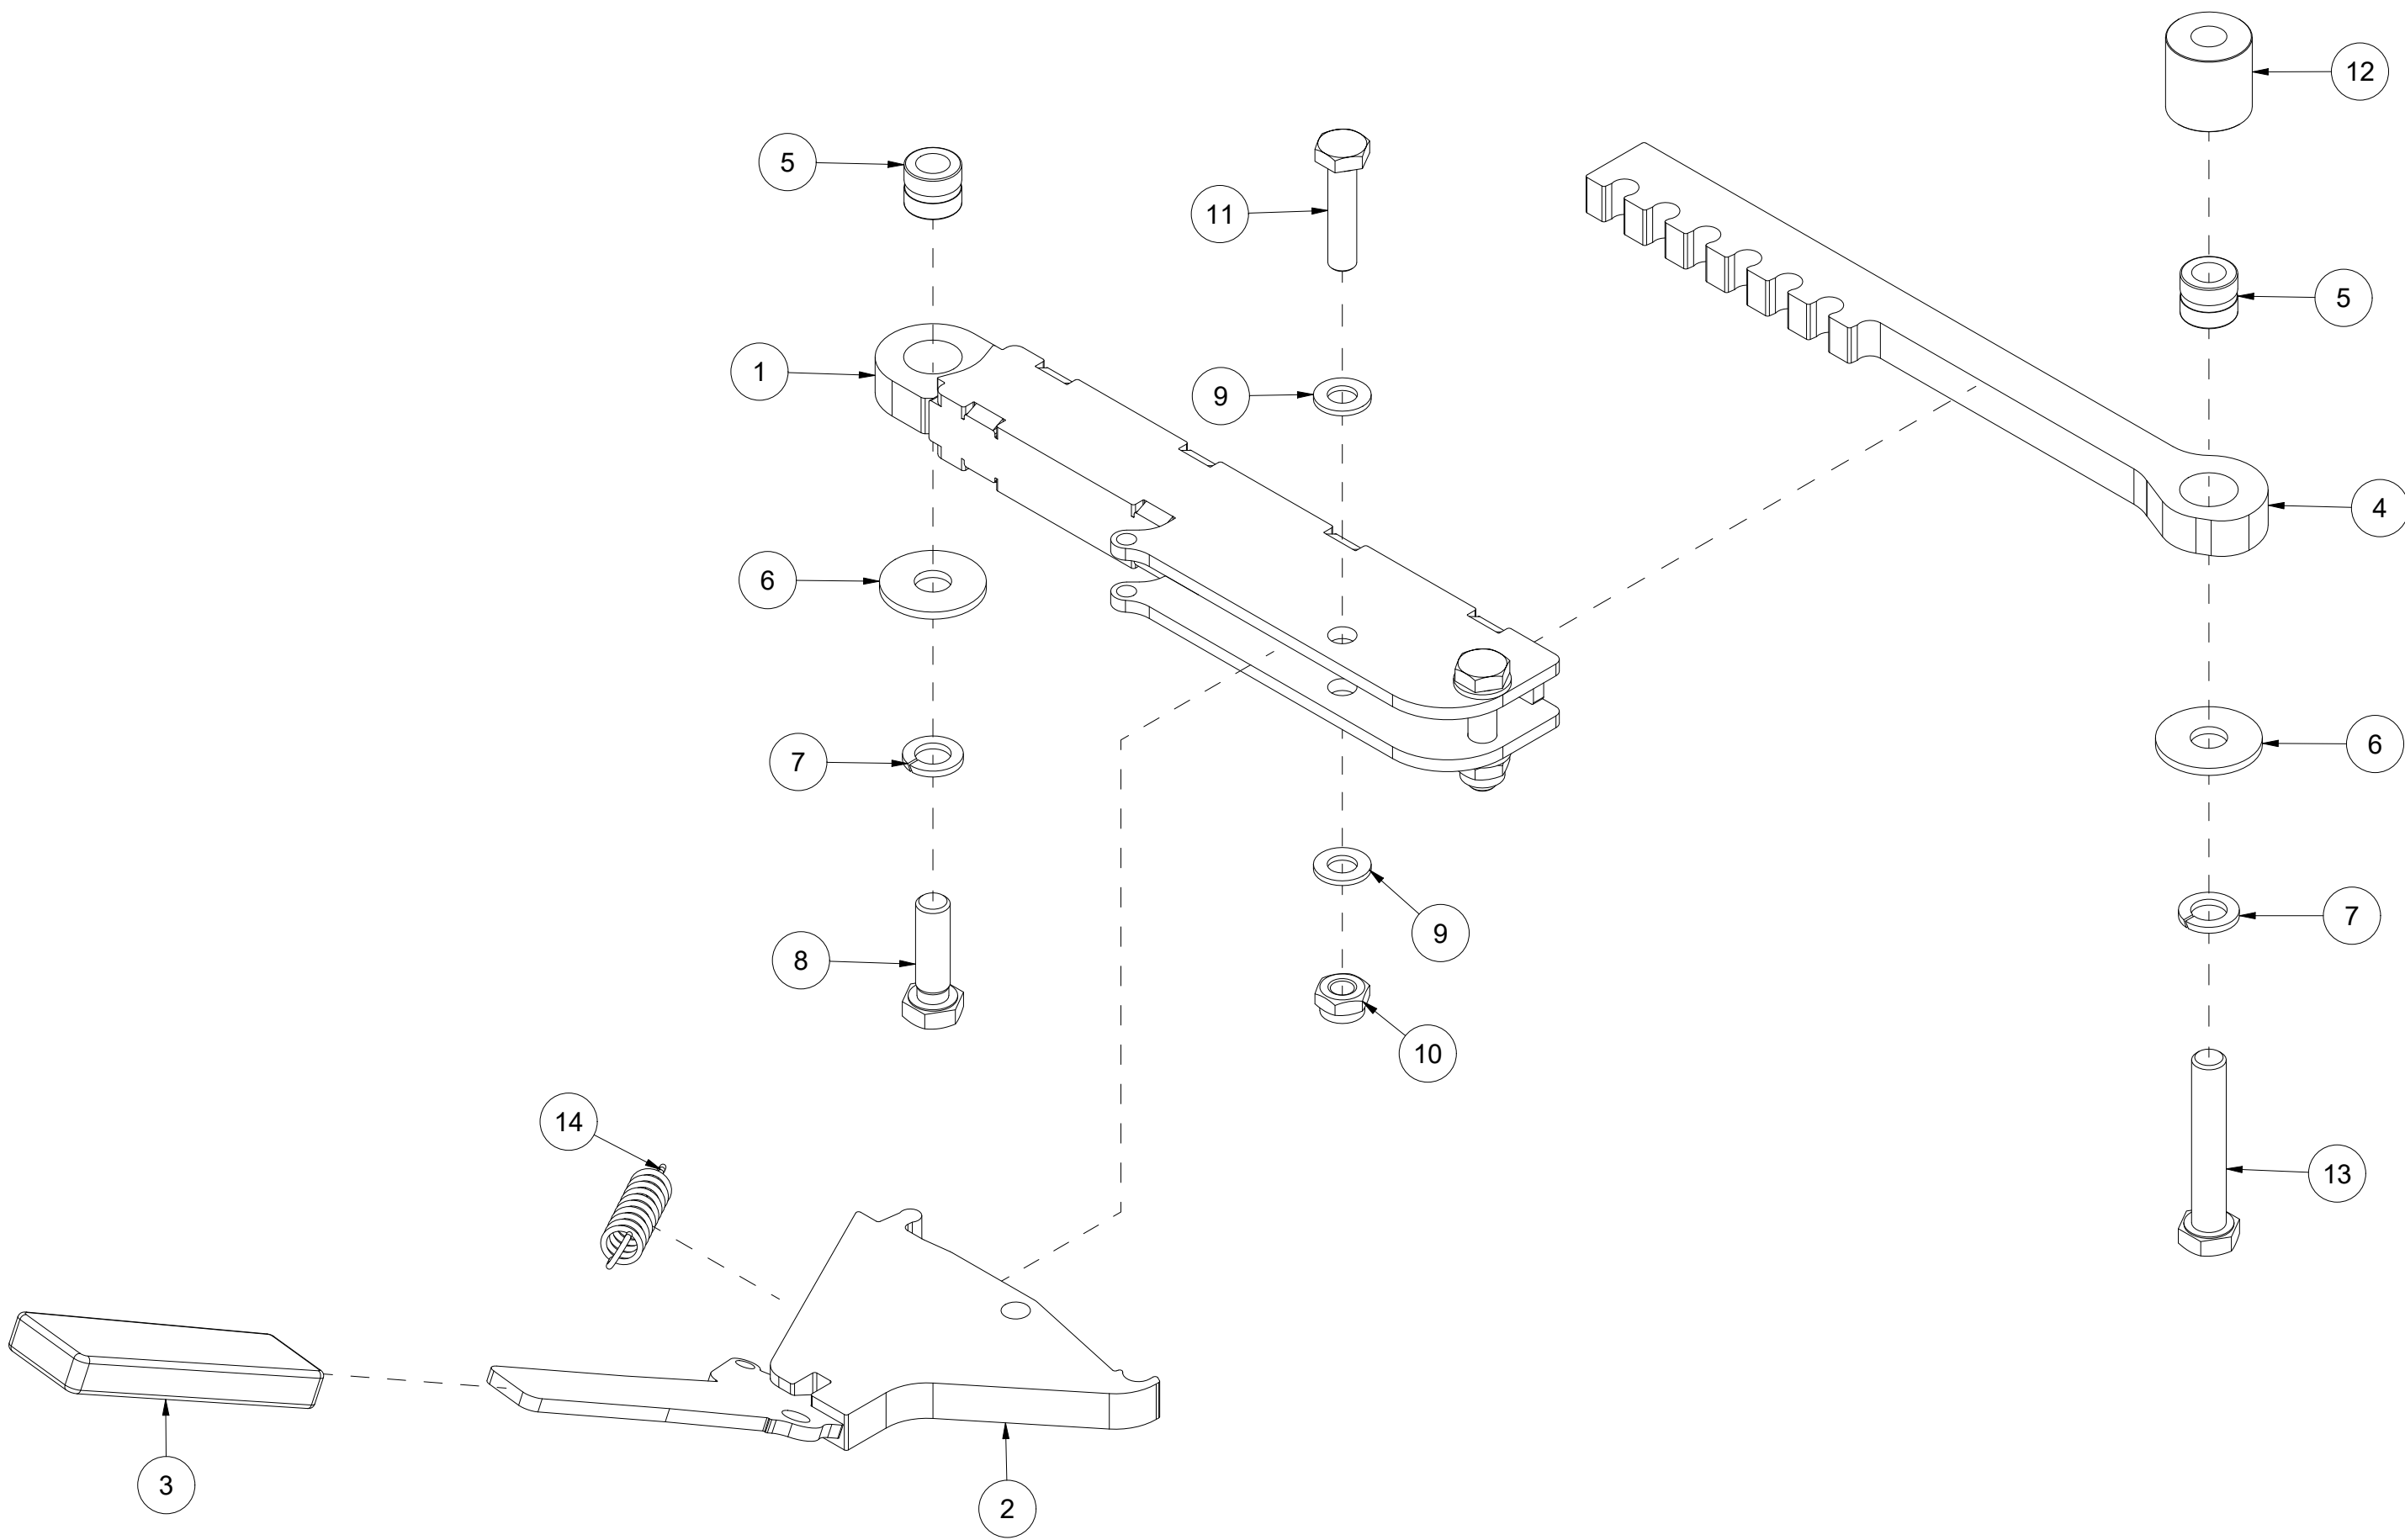

010 Sidesving transportbånd VM410

Pos	Ant	Artikkelnr	Beskrivelse
1	1	41201058	Reguleringsmekanisme
2	1	41201056	Låsespake
3	1	2245062	Håndtak, plast
4	1	41201054	Reguleringsstang
5	2	41301089	Glidelager
6	2	2533090	Karosseriskive M12 EIZn DIN 9021
7	2	2534069	Fjærskive M12 EIZn DIN 127
8	1	2422352	Sekskantskrue M12x40 EIZn 8.8 DIN 933
9	4	2531060	Underlagsskive M10 EIZn DIN 125
10	2	2483610	Lockingmutter M10 EIZn DIN 985
11	2	2422305	Sekskantskrue M10x45 EIZn 8.8 DIN 931
12	1	41311107	Hylse
13	1	2422361	Sekskantskrue M12x70 EIZn 8.8 DIN 931
14	1	41201374	Strekkfjær Dt2,0 Dy15 L70 St Rød