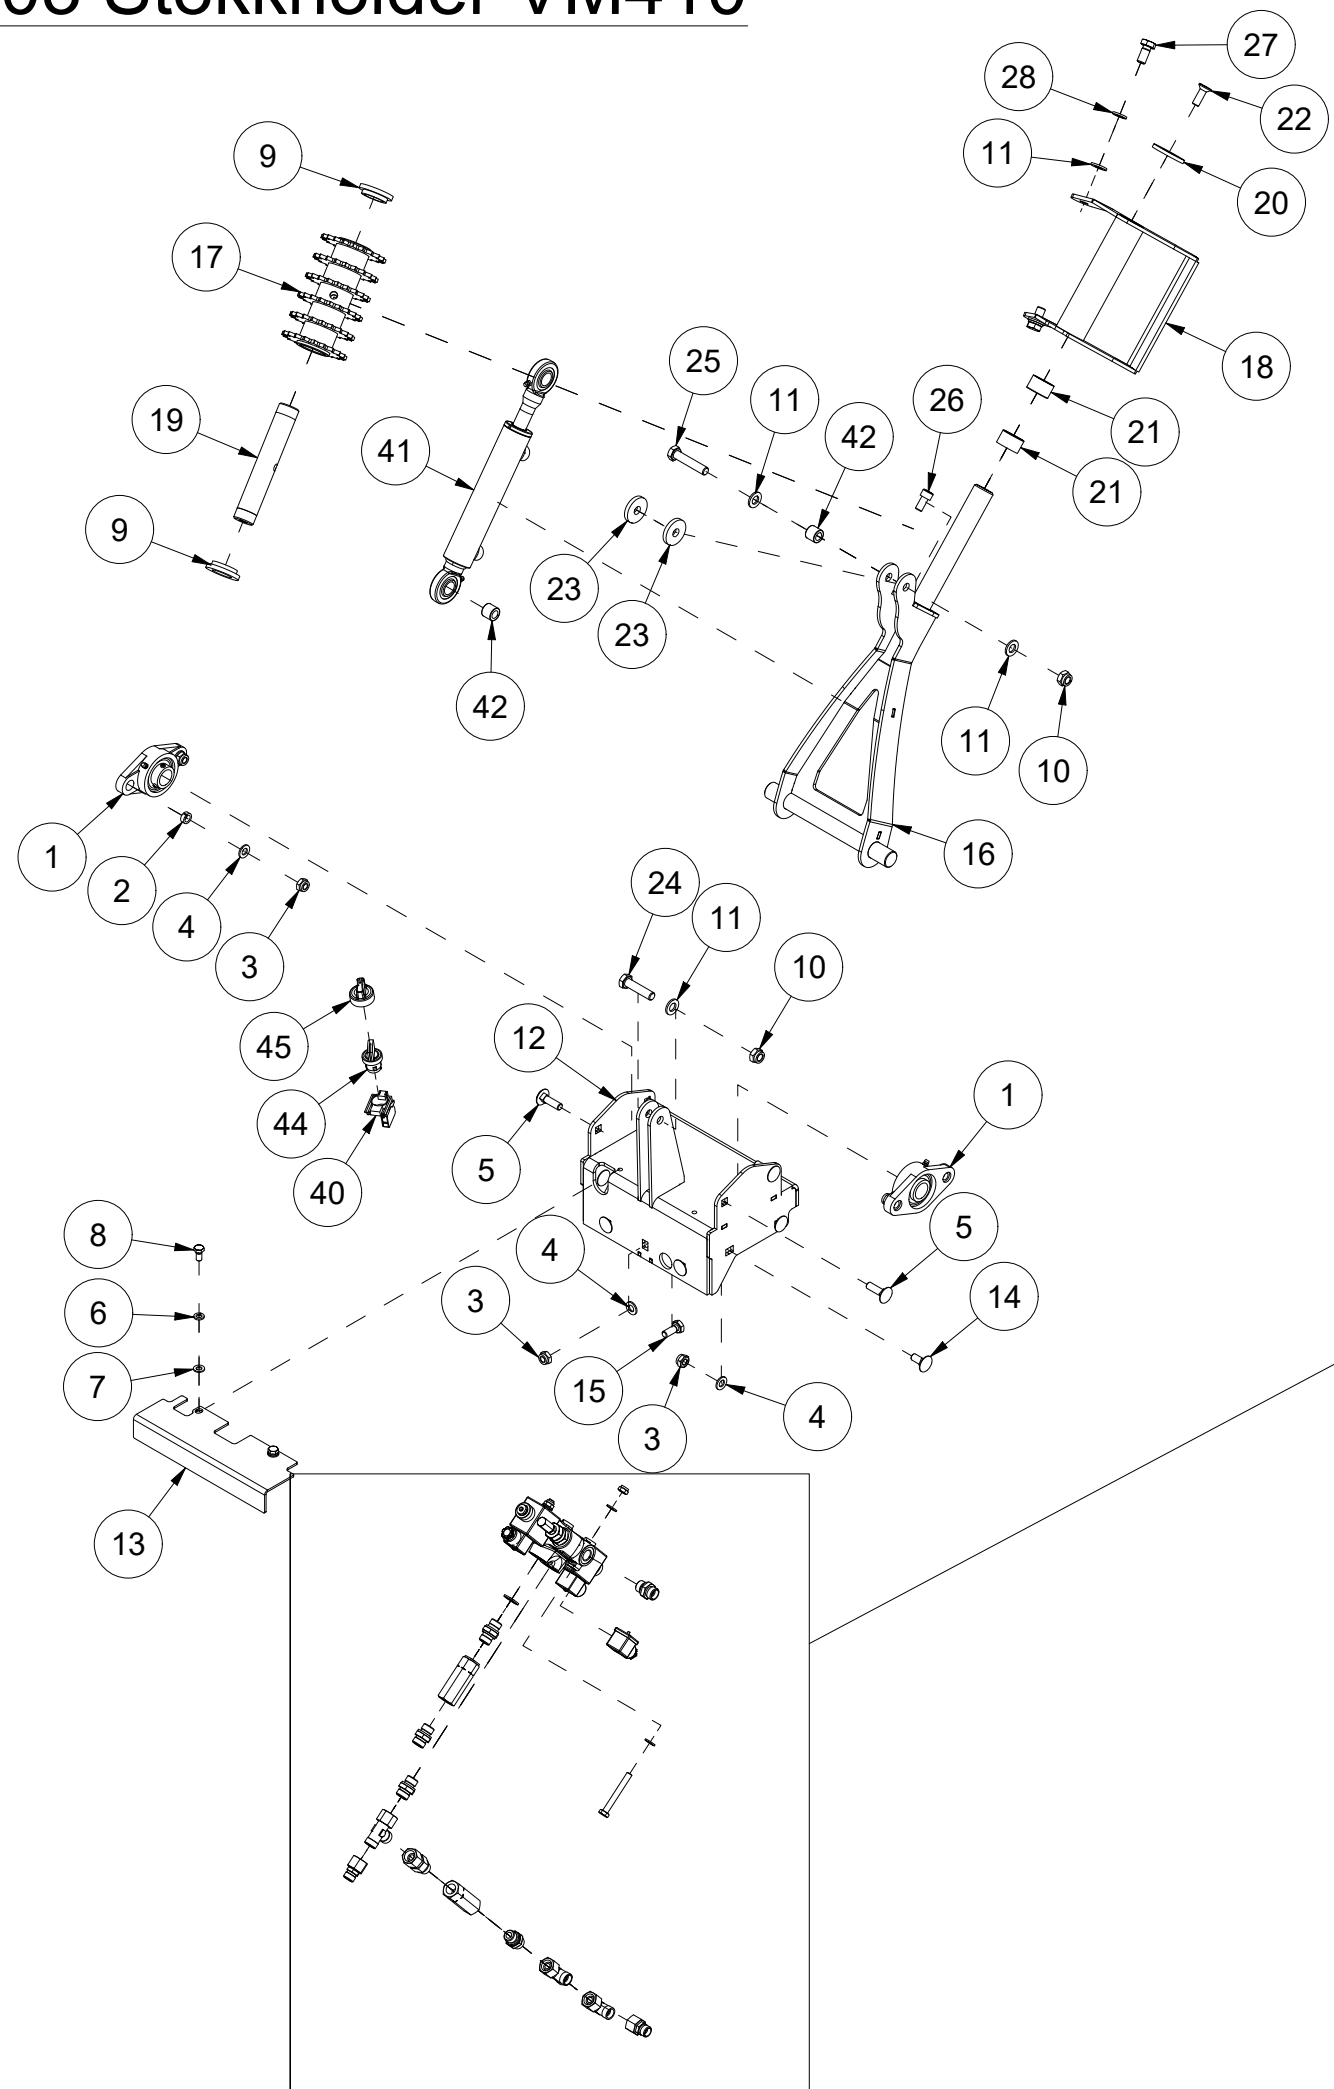

003 Stokkholder VM410

Pos	Ant	Artikkelnr	Beskrivelse
1	2	2954169	Flenslager UCFL 205 25mm
2	4	41111067	Foring
3	12	2483610	Lockingmutter M10 EIZn DIN 985
4	11	2531060	Underlagsskive M10 EIZn DIN 125
5	4	2344332	Låseskrue M10x35 EIZn 8.8 DIN 603
6	2	2534047	Fjærskive M8 EIZn DIN 127
7	6	2531047	Underlagsskive M8 EIZn DIN 125
8	2	2422240	Sekskantskrue M8x16 EIZn 8.8 DIN 933
9	2	41201168	Plastlager Ø30/50x12
10	2	2483611	Lockingmutter M12 EIZn DIN 985
11	6	2531069	Underlagsskive M12 EIZn DIN 125
12	1	41331020	Brakett
13	1	41331025	Deksel
14	6	2344330	Låseskrue M10x25 EIZn 8.8 DIN 603
15	1	2422297	Sekskantskrue M10x25 EIZn 8.8 DIN 933
16	1	41331021	Arm Stokkholder
17	1	41331028	Stokkholderhjul
18	1	41331027	Stokkholder
19	1	41331026	Bolt
20	1	41211150	Skive 12,5/50x6
21	2	2245228	Plastlager Ø30/34x20
22	1	2472299	Unbrako senkhodeskrue M10x30 EIZn DIN 7991
23	2		Skive Ø12,5/40x6
24	1	2422356	Sekskantskrue M12x50 EIZn 8.8 DIN 931
25	1	2422359	Sekskantskrue M12x60 EIZn 8.8 DIN 931
26	1	2477295	Unbrako sylinderskrue M10x20 EIZn DIN 912
27	2	2422346	Sekskantskrue M12x25 EIZn 8.8 DIN 933
28	2	2534069	Fjærskive M12 EIZn DIN 127
29	5	2957749	Ansatsnippel GEK BSP 3/8" L12 ED
30	1	2955312	Retningsventil 3/8"
31	2	2955331	Tilbakeslagsventil 3/8" 0,5Bar
32	2	2957723	T-ansatsnippel EVLK 12L
33	1	2957748	Svivelnippel EVGE 12L BSP 3/8" ED
34	1	2957760	Ansatsnippel BSP 3/8" - 3/8"
35	2	2957890	Hydraulikkpakning 3/8"
36	2	2483609	Lockingmutter M8 EIZn DIN 985
37	2	2422260	Sekskantskrue M8x65 EIZn 8.8 DIN 931
38	2	2957511	Overgang L12-L10
39	2	4311093	Ventilhette med lysdiode
40	1	4311042	Kropp element
41	1	2955015	Sylinder Ø32/20 SL125
42	2	41211239	Hylse
43	1	2957722	T-ansatsnippel EVTK 12L
44	1	4311043	ZB4BD2 Schneider Vendehode 2 fast pos
45	1	4311044	Schneider ZBDD2 Beskyttelseskappe