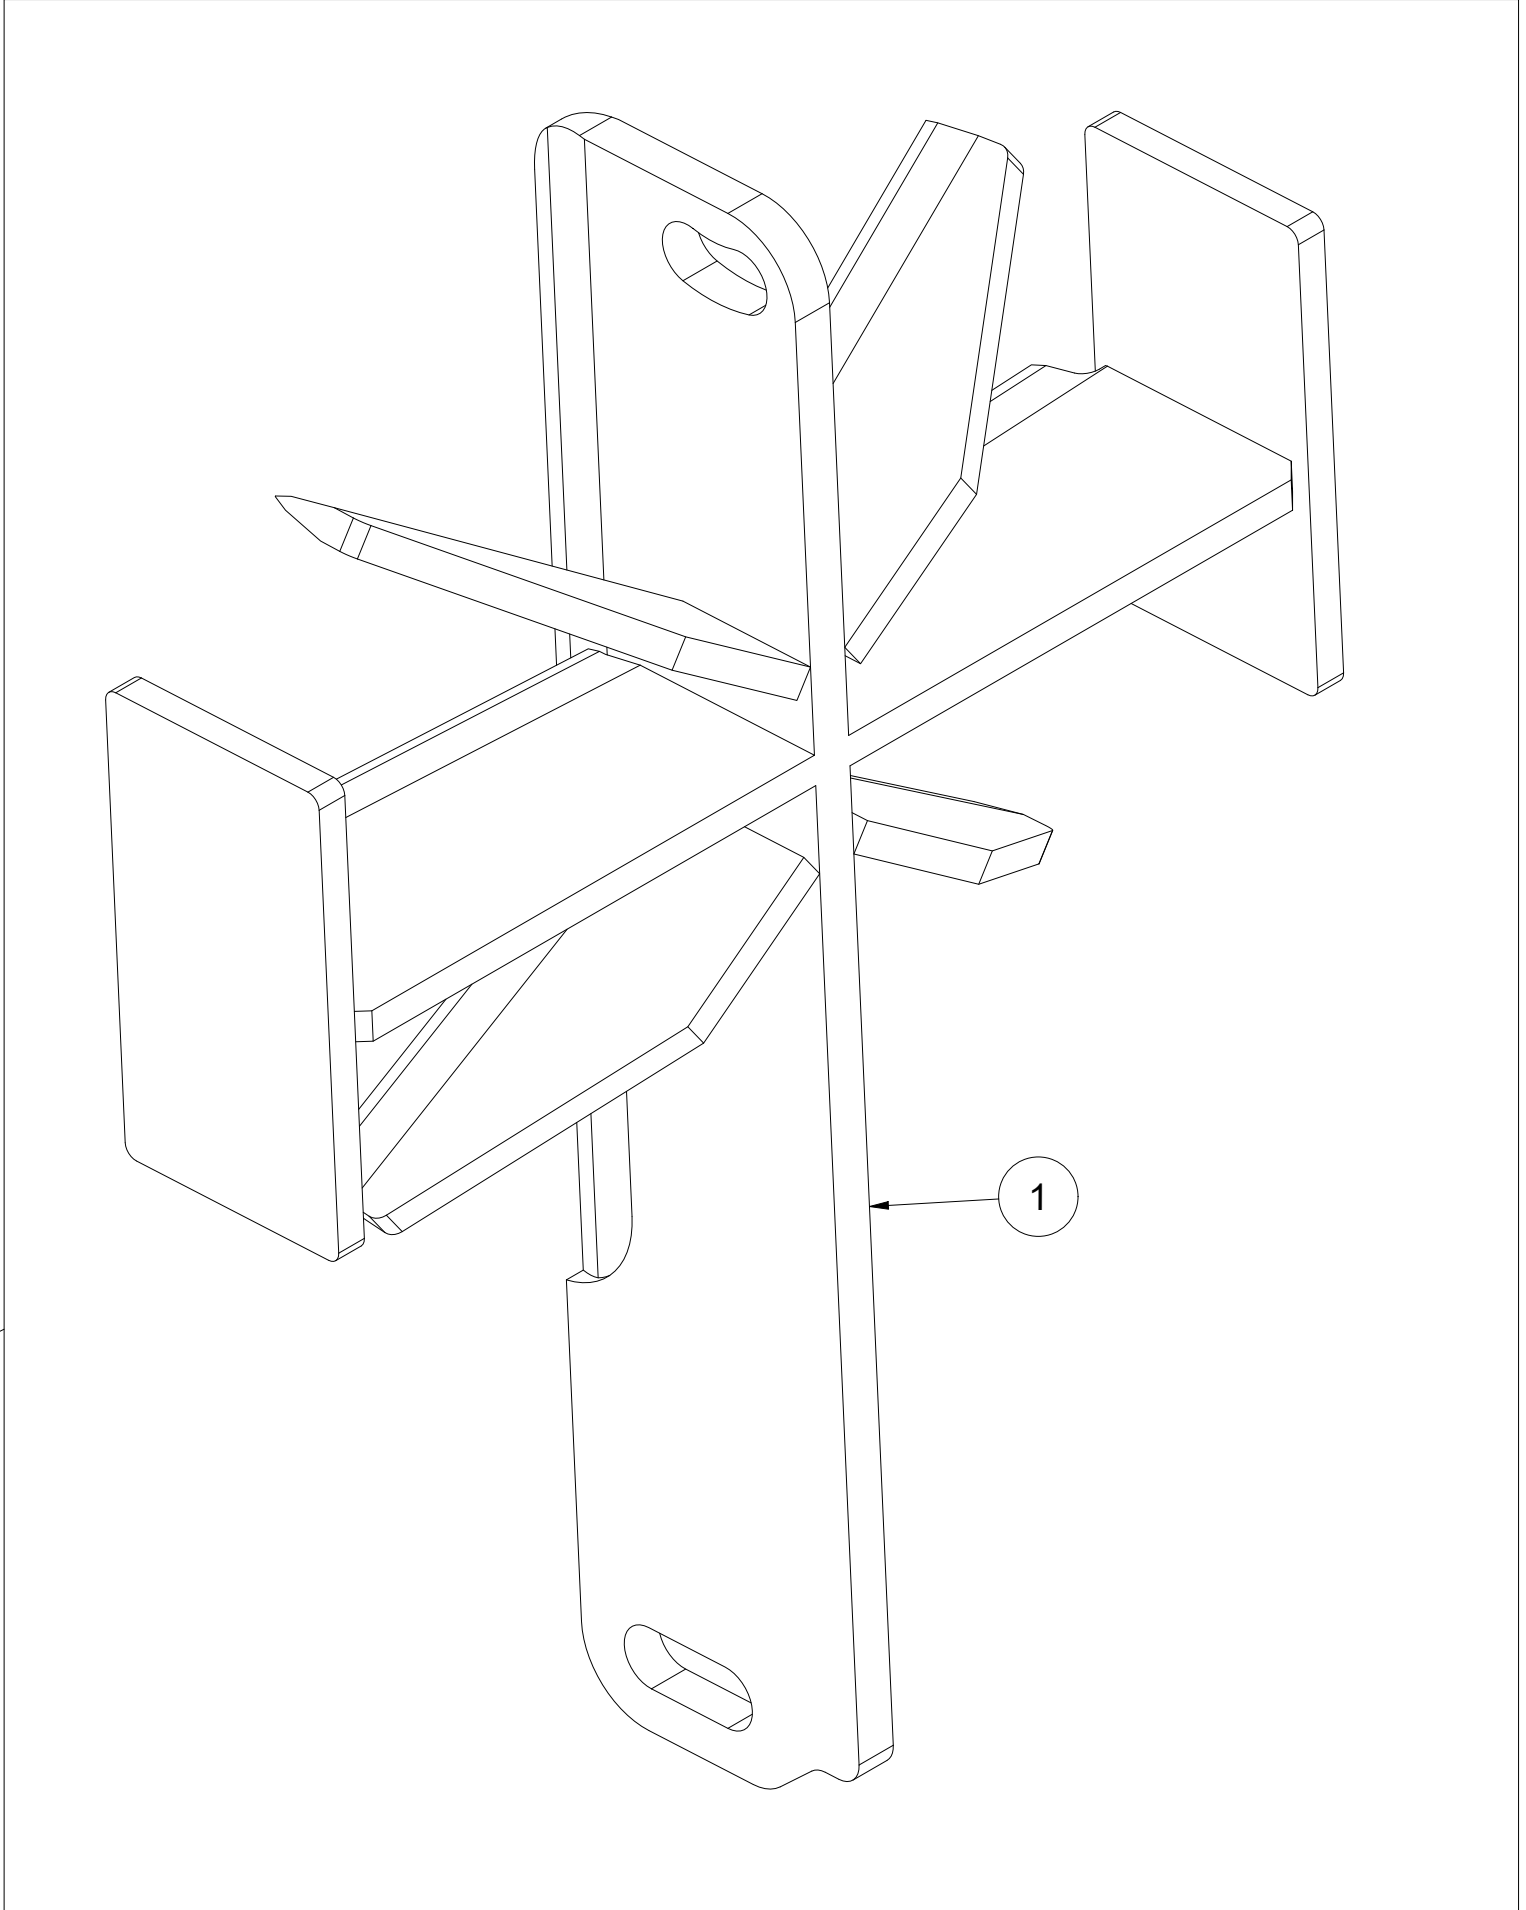

Pos	Ant	Artikkelnr	Beskrivelse
1	1	41311175	Deksel for oljekjøler
2	2	2931024	Tversporlås Euro Lock
3	2	2957780	Ansatsnippel GEK BSP 1" L15 ED
4	1	2957775	T-ansatsnippel EVTK 15L
5	1	2957768	Ansatsnippel GEK BSP 1/2" L15 ED
6	1	4253052	Oljekjøler
7	1	2957861	Hydraulikkpakning 1/2"
8	1	2957763	Ansatsnippel BSP 1/2" - 3/8"
9	1	2957890	Hydraulikkpakning 3/8"
10	1	2957513	Overgang L15-L12
11	1	2957750	Ansatsnippel GEK BSP 3/8" L15 ED
12	1	2955297	Tilbakeslagsventil 1/2" 6,0Bar
13	4	2422244	Sekskantskrue M8x20 EIZn 8.8 DIN 933
14	4	2531047	Underlagsskive M8 EIZn DIN 125
15	1	2957723	T-ansatsnippel EVLK 12L
16	2	41311195	Mutterplate
17	4	2534047	Fjærskive M8 EIZn DIN 127
18	1	41311176	Dyse Ø3,2/12x1

022 Klyvekniv 8-deler VM410