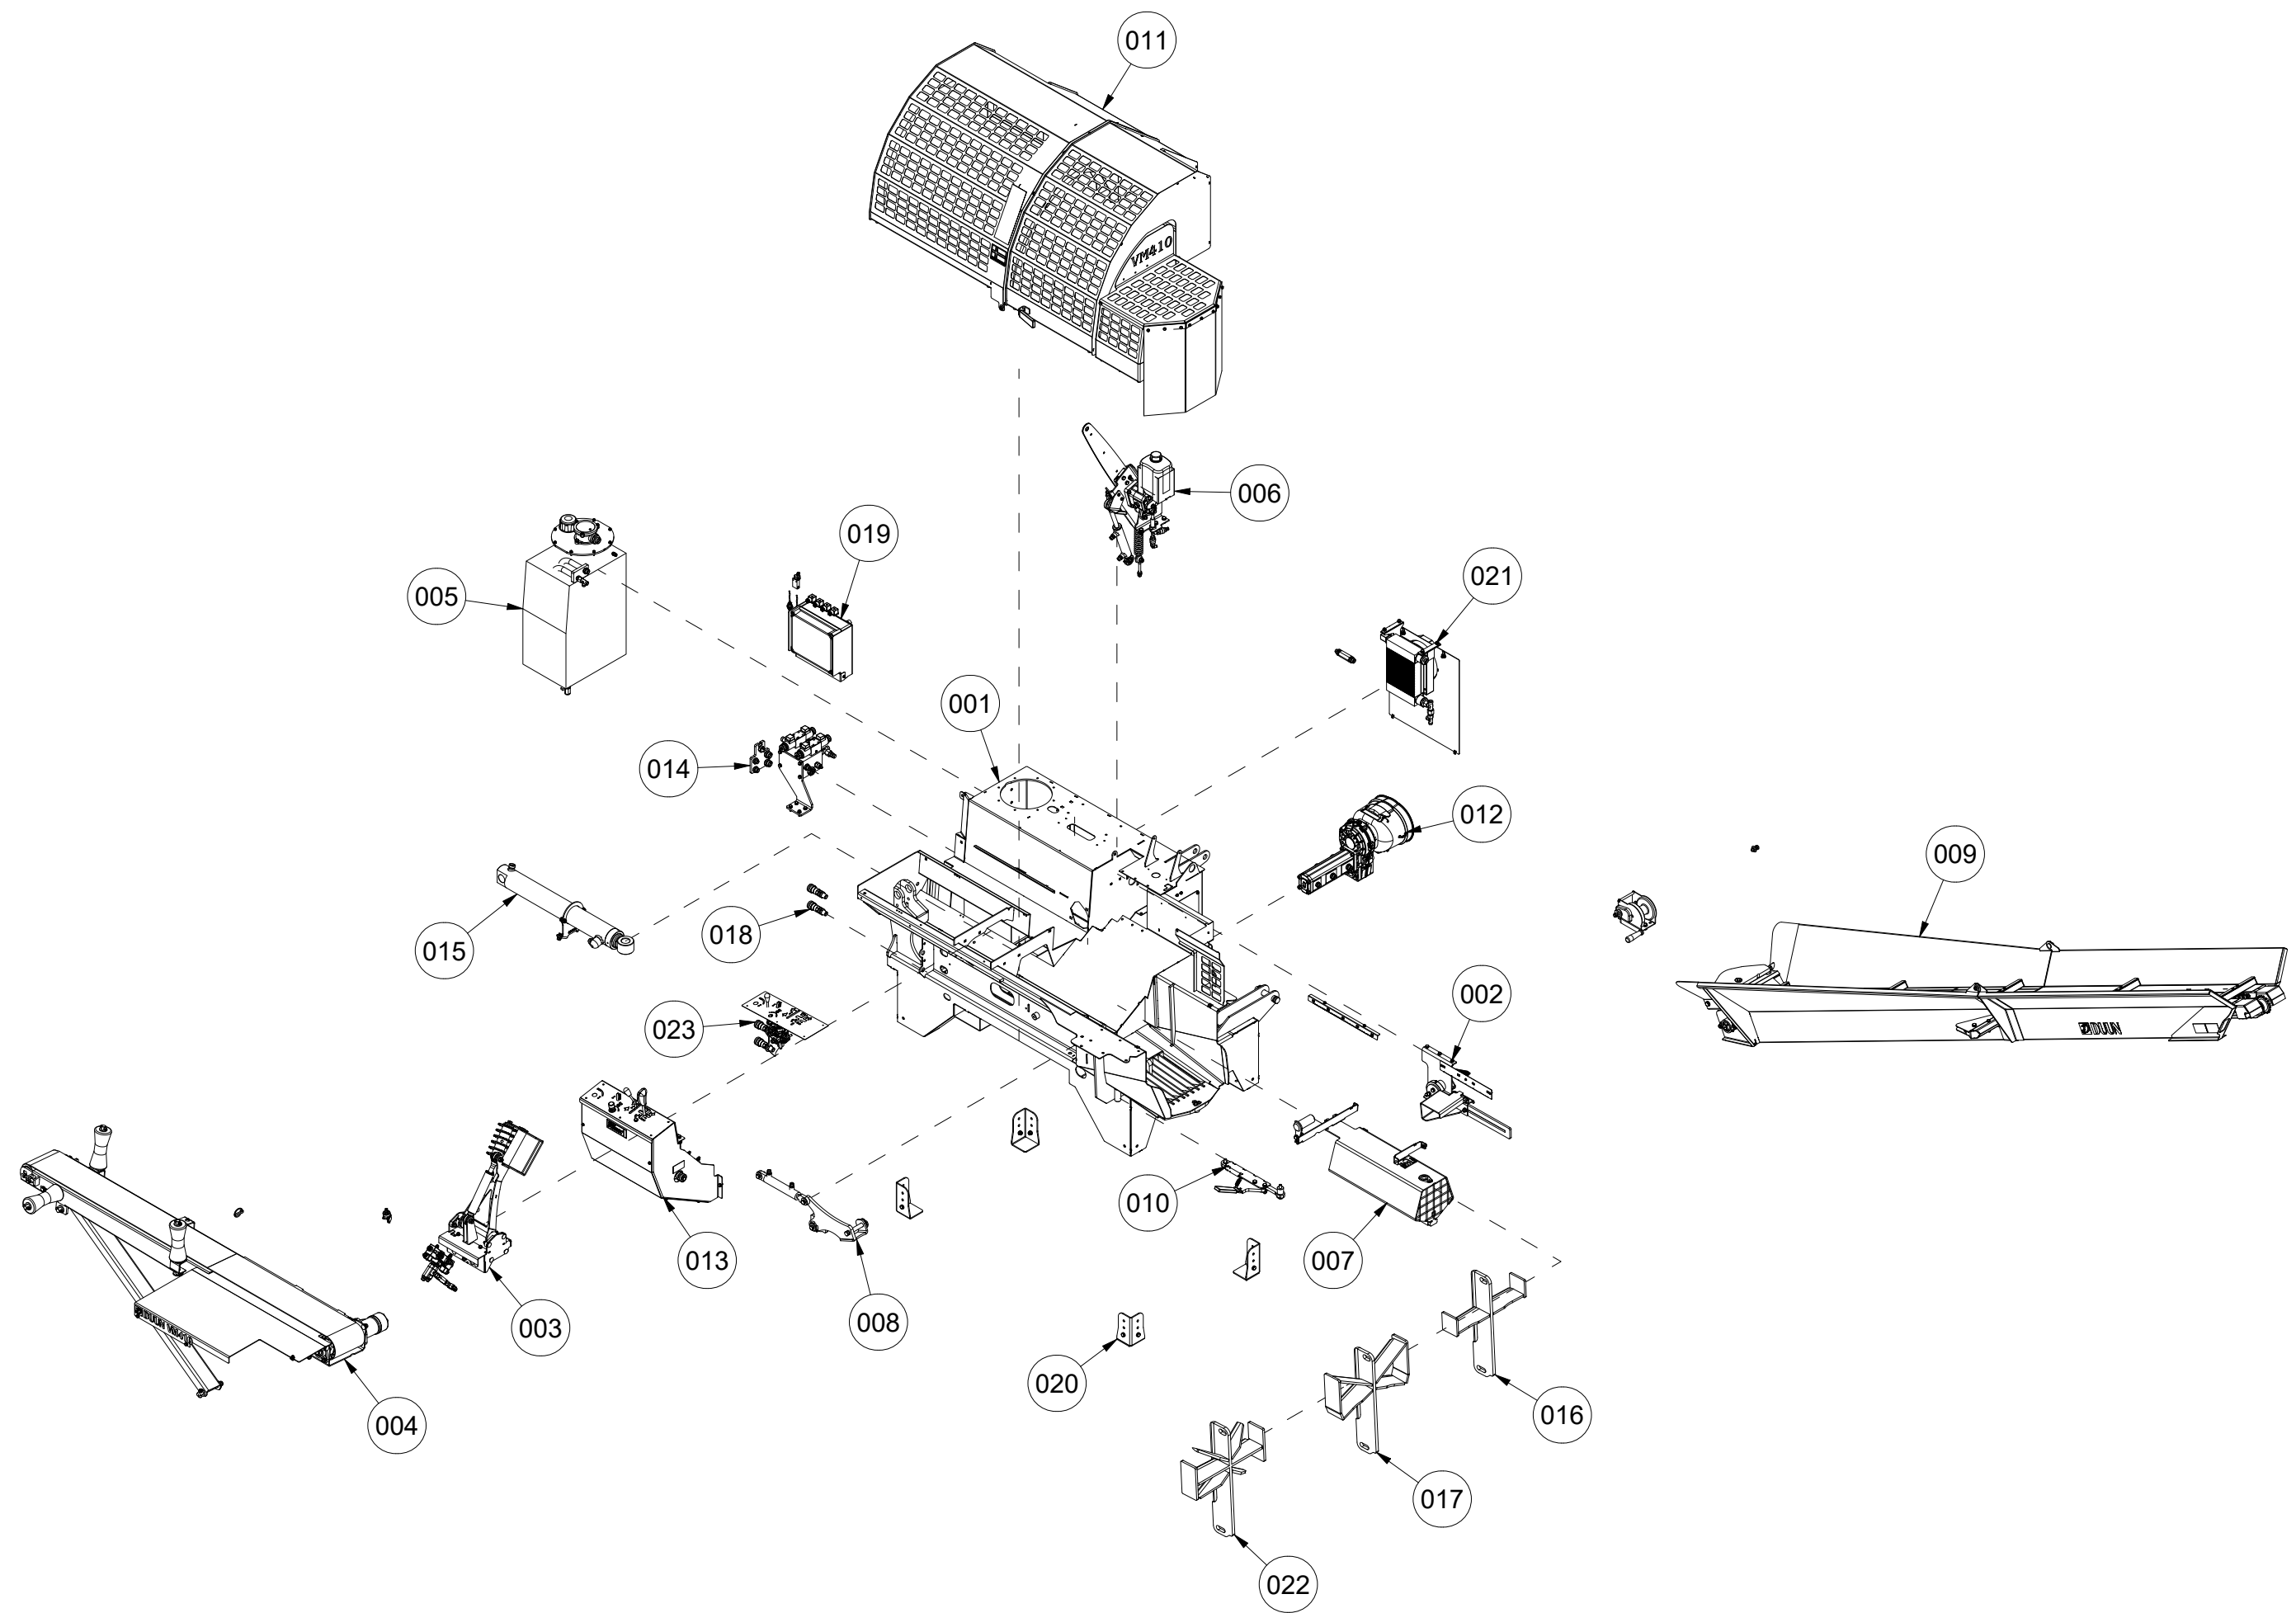

VM410 Reservedelskatalog

Duun Industrier as
7630 Åsen, Norway
www.duun.no

001 Maskinstativ VM410

Pos	Ant	Artikkelnr	Beskrivelse
1	1	41331001	Maskinstativ VM410
2	1	41311105	Deksel side
3	12	2451196	Sekskantskrue med flens M6x10 EIZn 8.8 DIN 6921
4	1	2935131	Klebemerke 132x72 400 omdr.
5	2	2551730	Trekkarmsbolt kat. 2 Ø28x95
6	2	2556142	Orepinne Ø10x40
7	1	41311202	Brakett sikkerhetsbryter
8	2	2451197	Sekskantskrue med flens M6x12 EIZn 8.8 DIN6921
9	1	41311121	Trakt
10	1	41311181	Deksel
11	2	2477135	Unbrako sylinderskrue M4x16 EIZn DIN 912

002 Stokkstopper VM410

Pos	Ant	Artikkelnr	Beskrivelse
1	1	41311148	Brakett
2	1	41311144	Lengdeviser
3	12	2531047	Underlagsskive M8 EIZn DIN 125
4	6	2483609	Lockingmutter M8 EIZn DIN 985
5	6	2422246	Sekskantskrue M8x25 EIZn 8.8 DIN 933
6	3	2476197	Unbrako rundhodeskrue M6x12 EIZn ISO 7380
7	1	2478407	Smørenippel Rett M8
8	1	41311027	Stokkstopper akse
9	1	41311010	Stokkstopperholder
10	1	2115126	Passkile 8x7 L22 St DIN 6885A
11	3	2534060	Fjærskive M10 EIZn DIN 127
12	1	2422297	Sekskantskrue M10x25 EIZn 8.8 DIN 933
13	1	2913030	Strekfjær Dt2,5 Dy25 L100 St
14	1	41311140	Brakett
15	1	41311141	Stokkstopperplate
16	1	2483613	Lockingmutter M16 EIZn DIN 985
17	2	2483610	Lockingmutter M10 EIZn DIN 985
18	2	2531060	Underlagsskive M10 EIZn DIN 125
19	2	2344331	Låseskrue M10x30 EIZn 8.8 DIN 603
20	1	41311120	Lengdeviser
21	2	2451197	Sekskantskrue med flens M6x12 EIZn 8.8 DIN6921
22	1	41311166	Eksenter
23	1	41311167	Styreplate
24	1	41311168	Styreplate
25	2	2422301	Sekskantskrue M10x35 EIZn 8.8 DIN 933
26	1	2245230	Plastlager 30x34x52
27	1	2422501	Sekskantskrue M16x90 EIZn 8.8 DIN 931