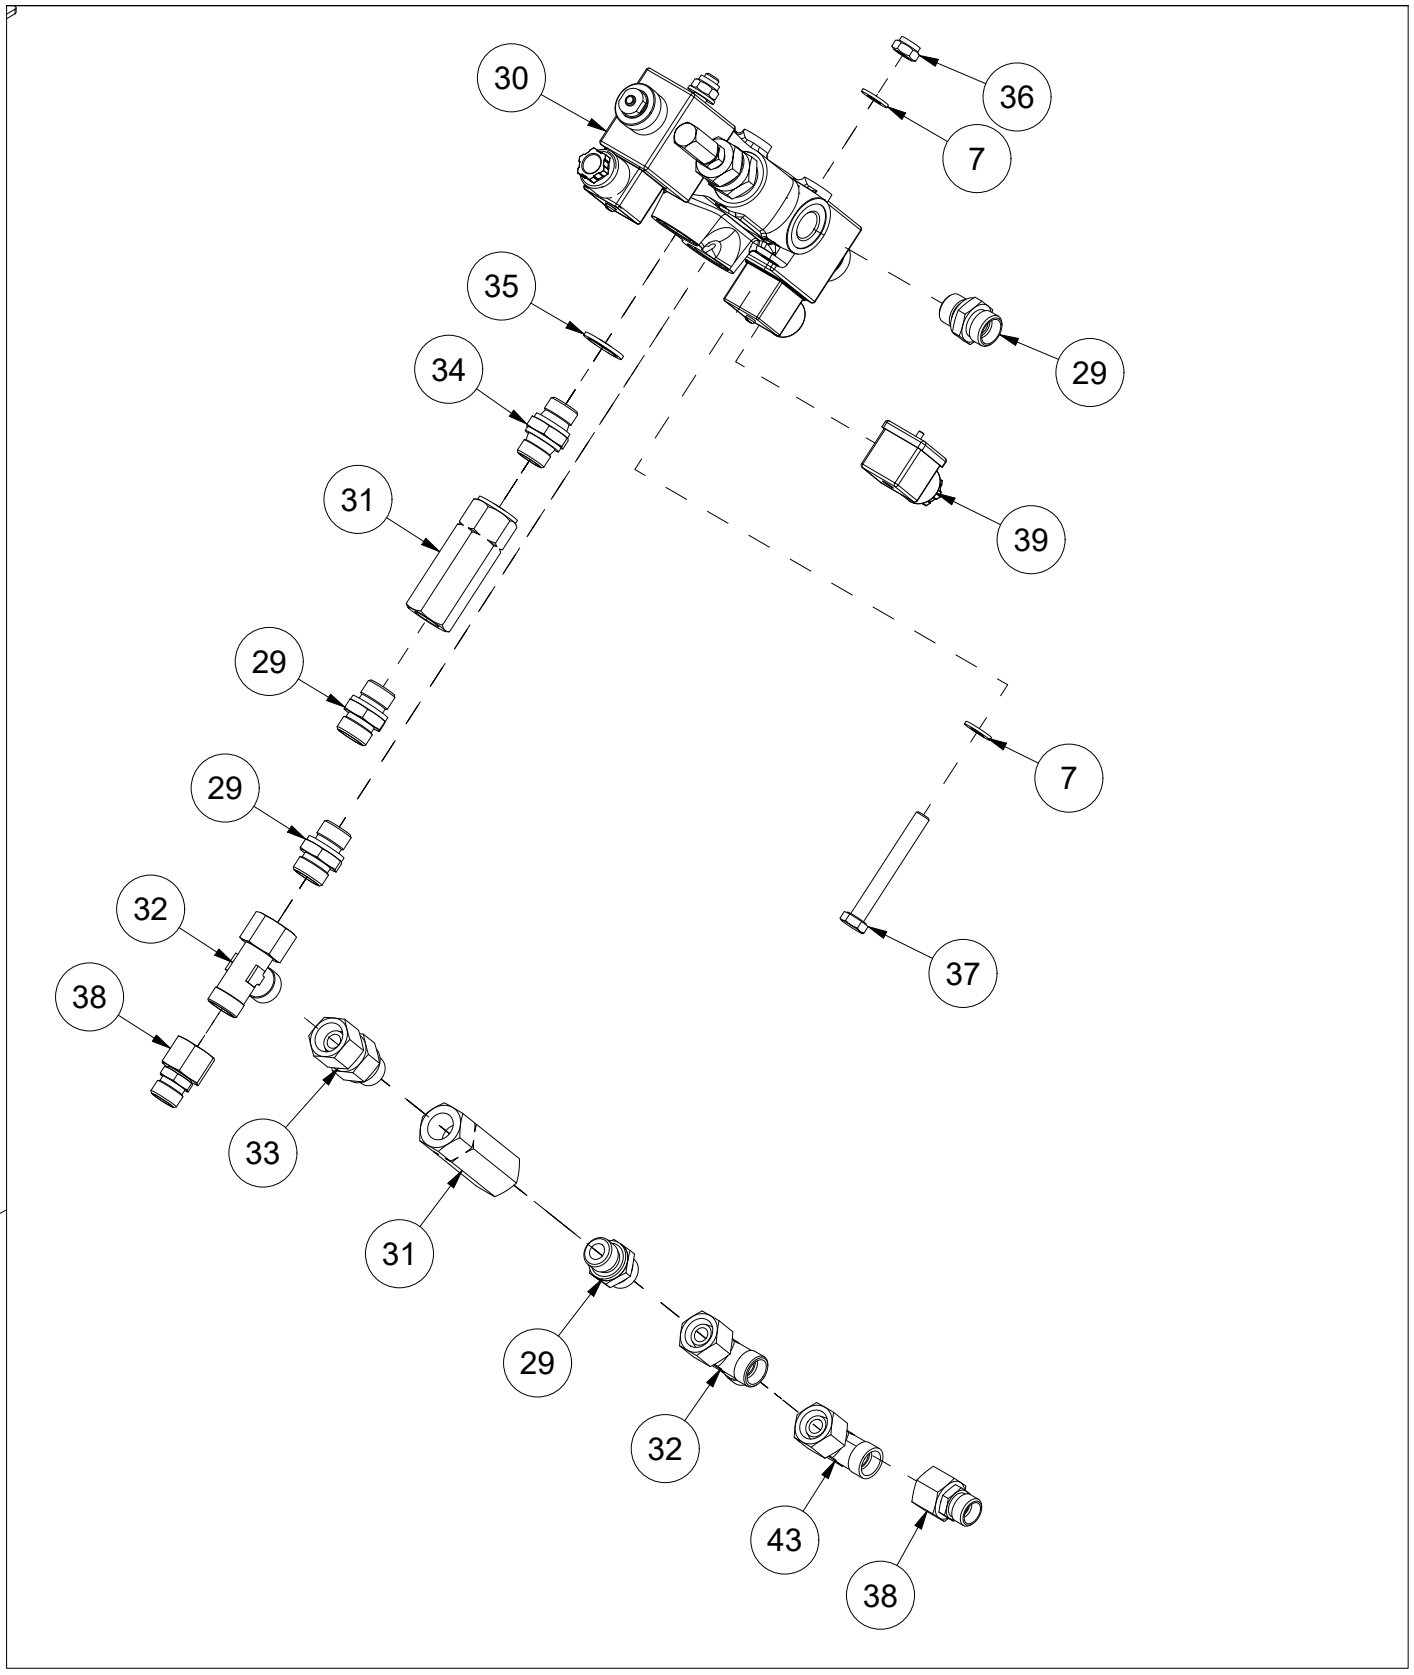

003 Stokkholder VM410

Pos	Ant	Artikkelnr	Beskrivelse
1	2	2954169	Flenslager UCFL 205 25mm
2	4	41111067	Foring
3	12	2483610	Lockingmutter M10 EIZn DIN 985
4	11	2531060	Underlagsskive M10 EIZn DIN 125
5	4	2344332	Låseskrue M10x35 EIZn 8.8 DIN 603
6	2	2534047	Fjærskive M8 EIZn DIN 127
7	6	2531047	Underlagsskive M8 EIZn DIN 125
8	2	2422240	Sekskantskrue M8x16 EIZn 8.8 DIN 933
9	2	41201168	Plastlager Ø30/50x12
10	2	2483611	Lockingmutter M12 EIZn DIN 985
11	6	2531069	Underlagsskive M12 EIZn DIN 125
12	1	41331020	Brakett
13	1	41331025	Deksel
14	6	2344330	Låseskrue M10x25 EIZn 8.8 DIN 603
15	1	2422297	Sekskantskrue M10x25 EIZn 8.8 DIN 933
16	1	41331021	Arm Stokkholder
17	1	41331028	Stokkholderhjul
18	1	41331027	Stokkholder
19	1	41331026	Bolt
20	1	41211150	Skive 12,5/50x6
21	2	2245228	Plastlager Ø30/34x20
22	1	2472299	Unbrako senkhodeskrue M10x30 EIZn DIN 7991
23	2		Skive Ø12,5/40x6
24	1	2422356	Sekskantskrue M12x50 EIZn 8.8 DIN 931
25	1	2422359	Sekskantskrue M12x60 EIZn 8.8 DIN 931
26	1	2477295	Unbrako sylinderskrue M10x20 EIZn DIN 912
27	2	2422346	Sekskantskrue M12x25 EIZn 8.8 DIN 933
28	2	2534069	Fjærskive M12 EIZn DIN 127
29	5	2957749	Ansatsnippel GEK BSP 3/8" L12 ED
30	1	2955312	Retningsventil 3/8"
31	2	2955331	Tilbakeslagsventil 3/8" 0,5Bar
32	2	2957723	T-ansatsnippel EVLK 12L
33	1	2957748	Svivelnippel EVGE 12L BSP 3/8" ED
34	1	2957760	Ansatsnippel BSP 3/8" - 3/8"
35	2	2957890	Hydraulikkpakning 3/8"
36	2	2483609	Lockingmutter M8 EIZn DIN 985
37	2	2422260	Sekskantskrue M8x65 EIZn 8.8 DIN 931
38	2	2957511	Overgang L12-L10
39	2	4311093	Ventilhette med lysdiode
40	1	4311042	Kropp element
41	1	2955015	Sylinder Ø32/20 SL125
42	2	41211239	Hylse
43	1	2957722	T-ansatsnippel EVTK 12L
44	1	4311043	ZB4BD2 Schneider Vendehode 2 fast pos
45	1	4311044	Schneider ZBDD2 Beskyttelseskappe