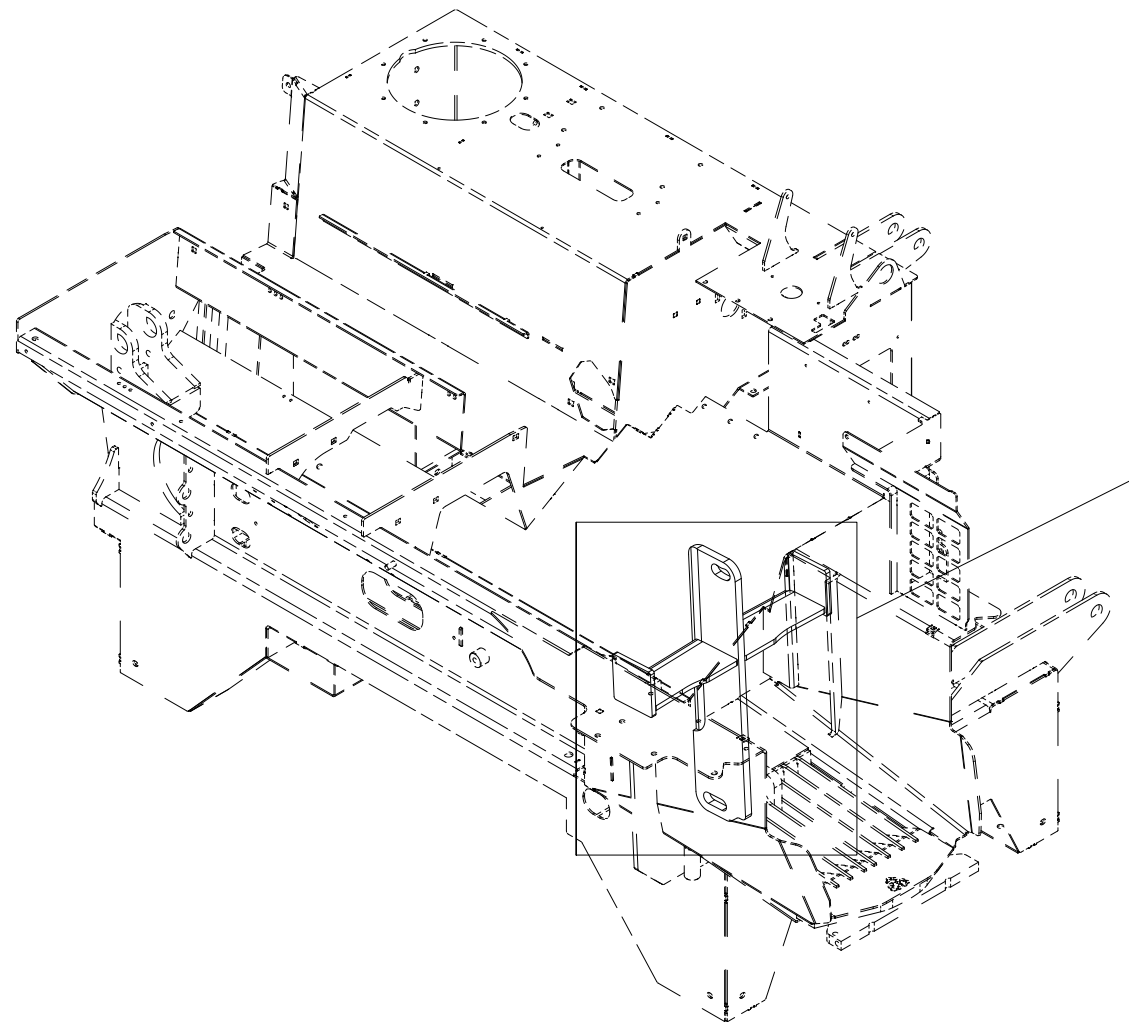

Pos	Ant	Artikkelnr	Beskrivelse
4	4	2422297	Sekskantskrue M10x25 EIZn 8.8 DIN 933
5	4	2483610	Lockingmutter M10 EIZn DIN 985
6	8	2531060	Underlagsskive M10 EIZn DIN 125
7	1	41331015	Støtteplate Ø80 VM410
8	1	41201074	Overplate Ø80
9	1	2955010	Sylinder Giubelli C#2610800700580BGA1700
10	1	2957772	Ansatsnippel GEK BSP 3/4" L15 ED

016 Klyvekniv 4-deler VM410