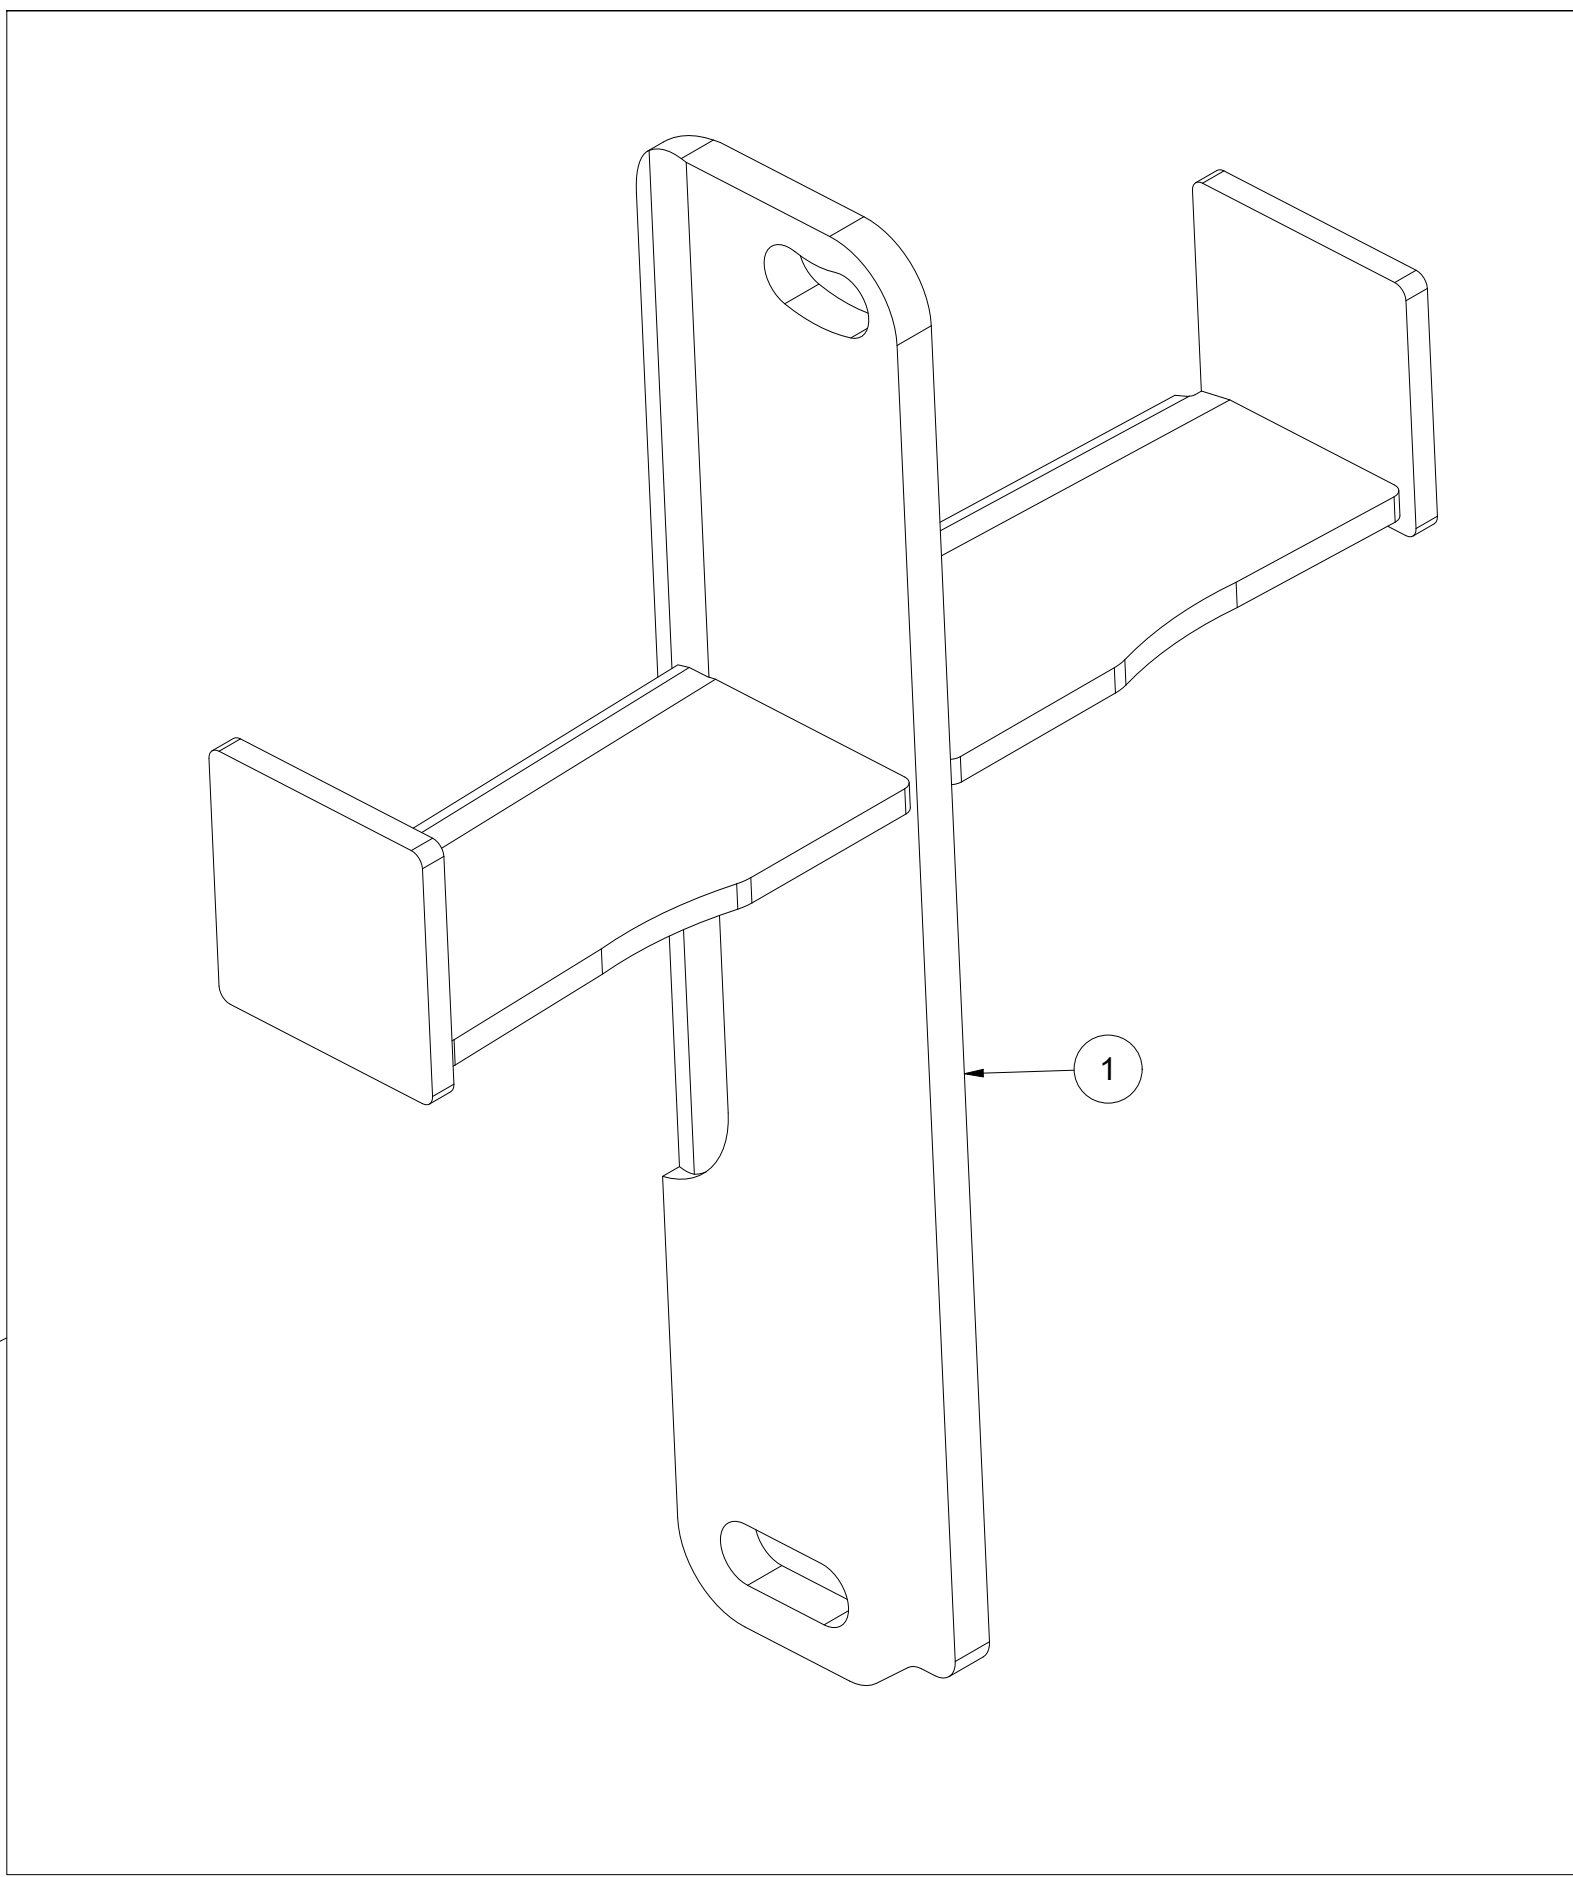

Pos	Ant	Artikkelnr	Beskrivelse
4	4	2422297	Sekskantskrue M10x25 EIZn 8.8 DIN 933
5	4	2483610	Lockingmutter M10 EIZn DIN 985
6	8	2531060	Underlagsskive M10 EIZn DIN 125
7	1	41331015	Støtteplate Ø80 VM410
8	1	41201074	Overplate Ø80
9	1	2955010	Sylinder Giubelli C#2610800700580BGA1700
10	1	2957772	Ansatsnippel GEK BSP 3/4" L15 ED

016 Klyvekniv 4-deler VM410