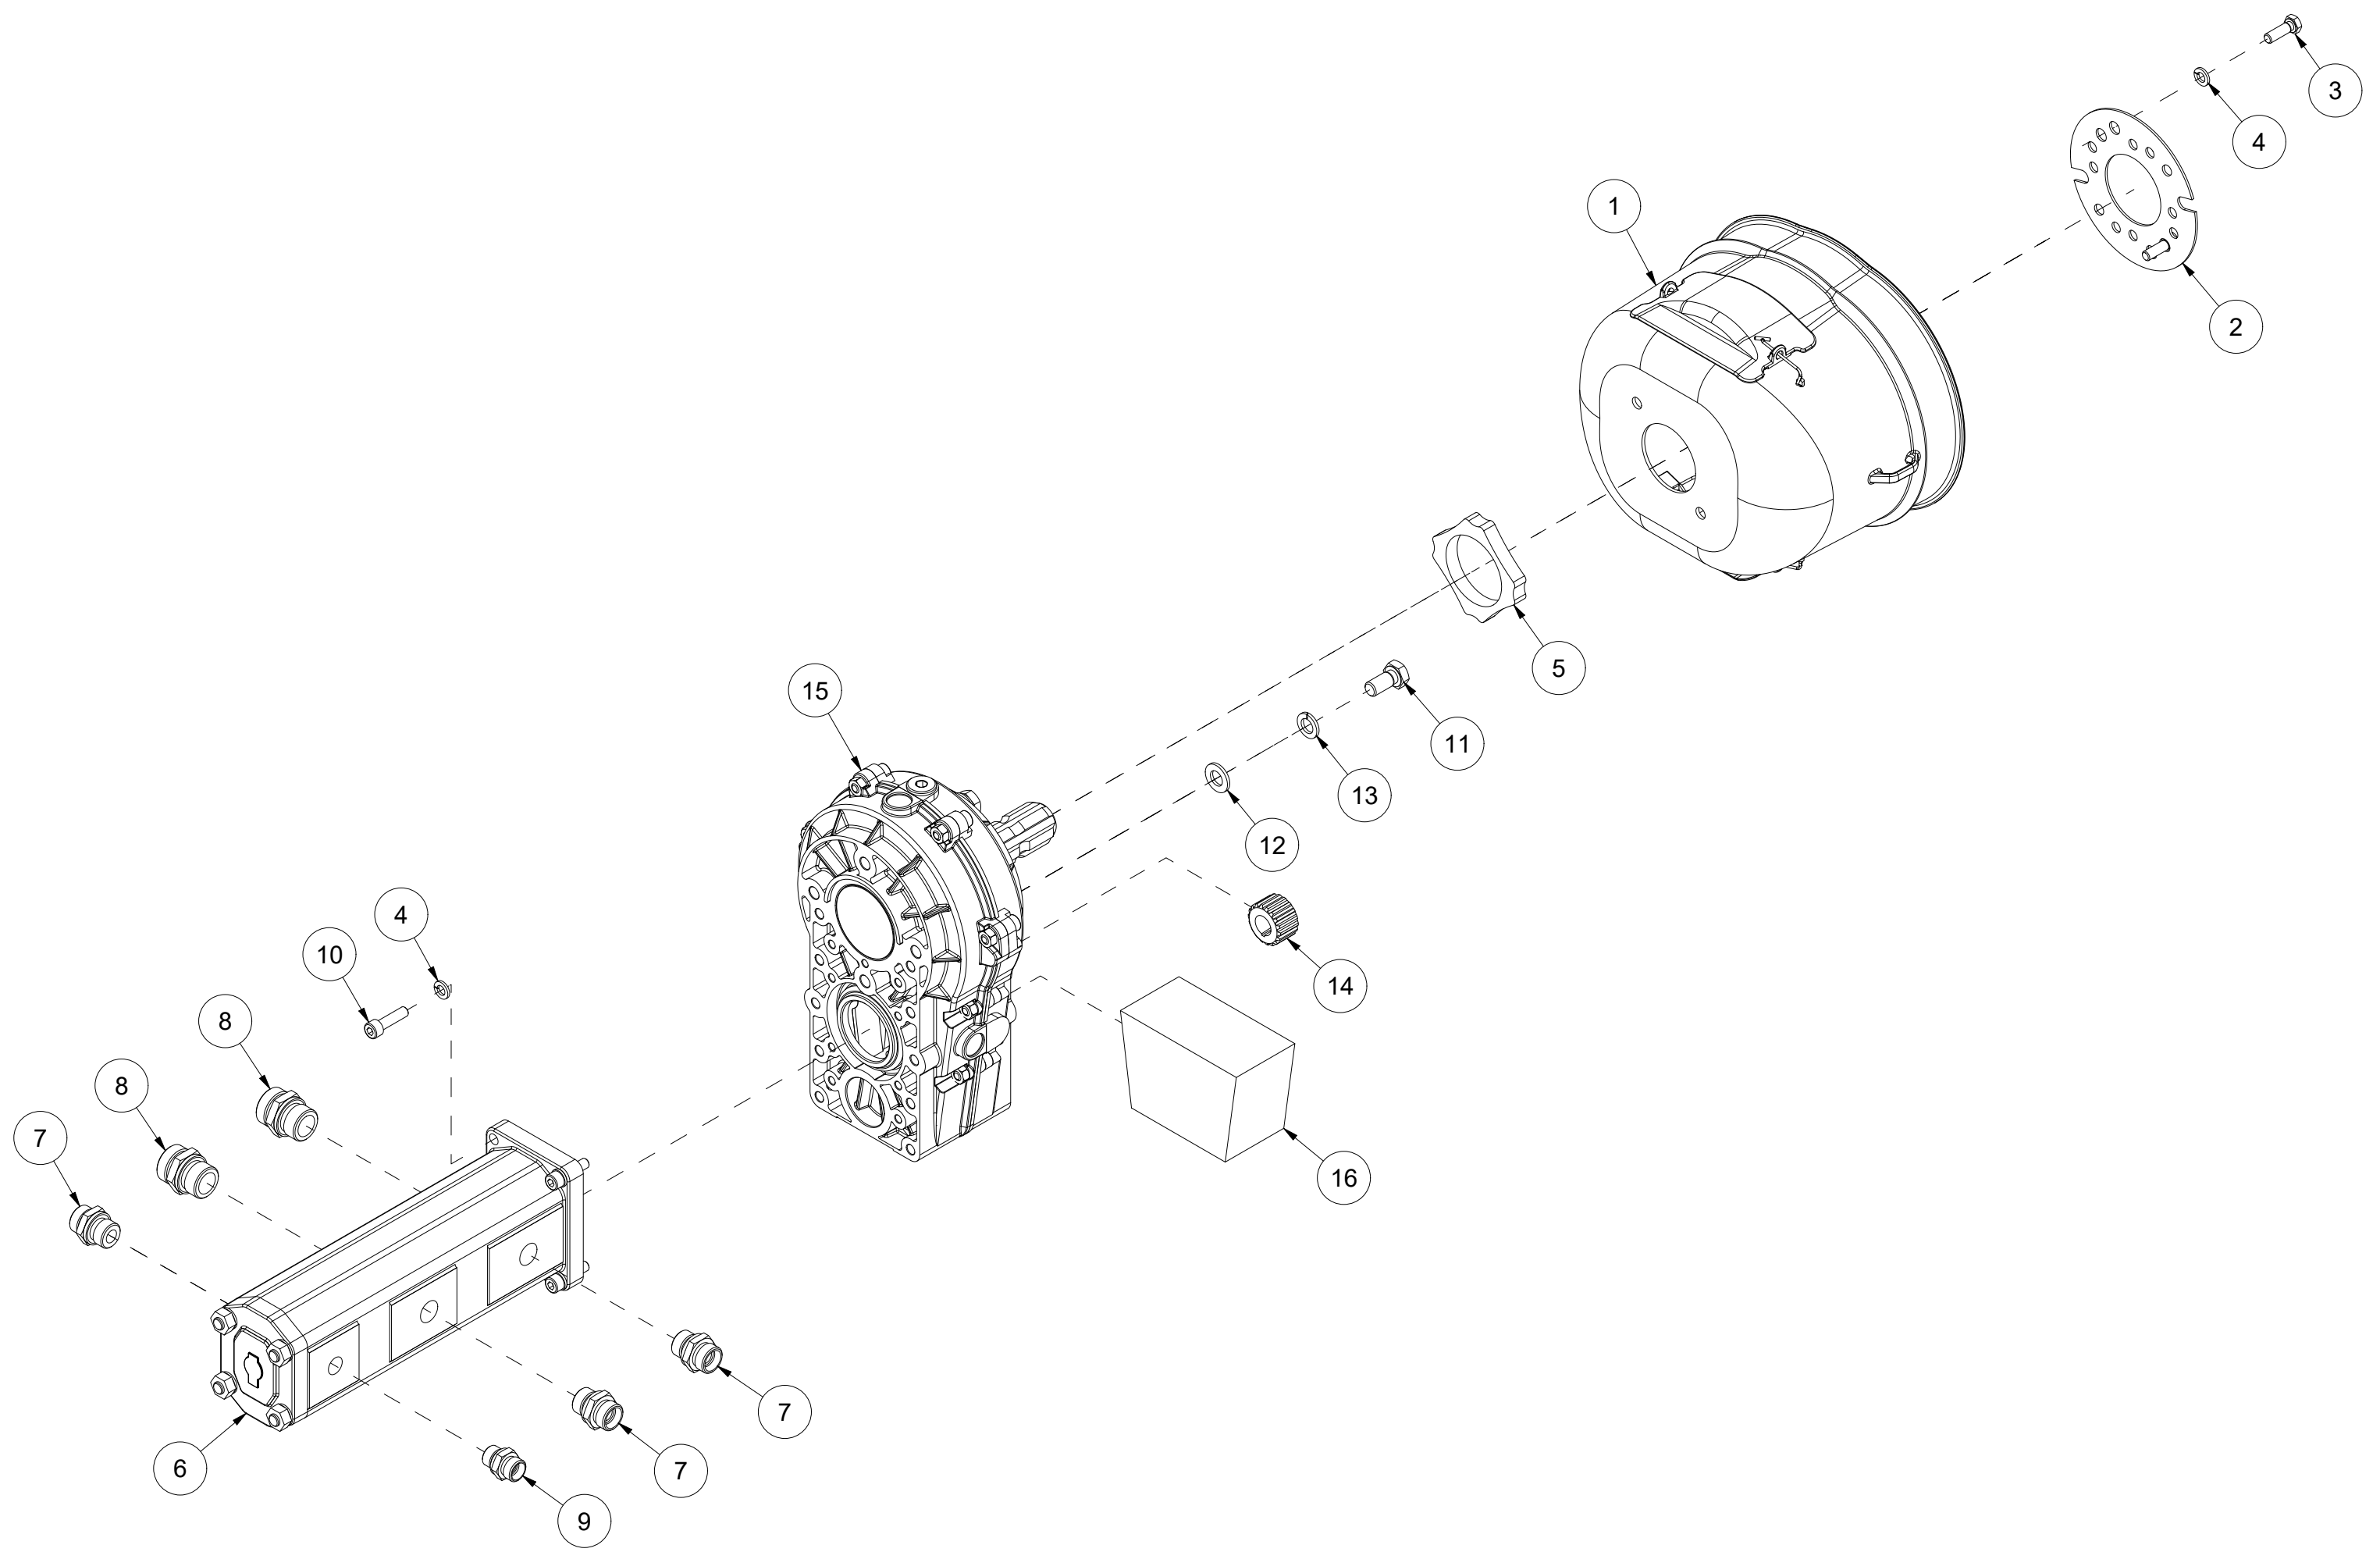

012 Girboks VM410

Pos	Ant	Artikkelnr	Beskrivelse
1	1	41201267	Vernetrakt
2	1	31231079	Festeplate for vernetrakt
3	2	2422246	Sekskantskrue M8x25 EIZn 8.8 DIN 933
4	6	2534047	Fjærskive M8 EIZn DIN 127
5	1	41201266	Verneplate
6	1	2955558	Tannhjulpumpe tripp. 23+18+08
7	3	2957768	Ansatsnippel GEK BSP 1/2" L15 ED
8	2	2957773	Ansatsnippel GEK BSP 3/4" L22 ED
9	1	2957749	Ansatsnippel GEK BSP 3/8" L12 ED
10	4	2477248	Unbrako sylinderskrue M8x30 EIZn DIN 912
11	4	2422346	Sekskantskrue M12x25 EIZn 8.8 DIN 933
12	4	2531069	Underlagsskive M12 EIZn DIN 125
13	4	2534069	Fjærskive M12 EIZn DIN 127
14	1	2961200	Splain for gearboks ML52
15	1	2961007	Gearboks 1:3,8 90' MP21
16	1	41311196	Girolje