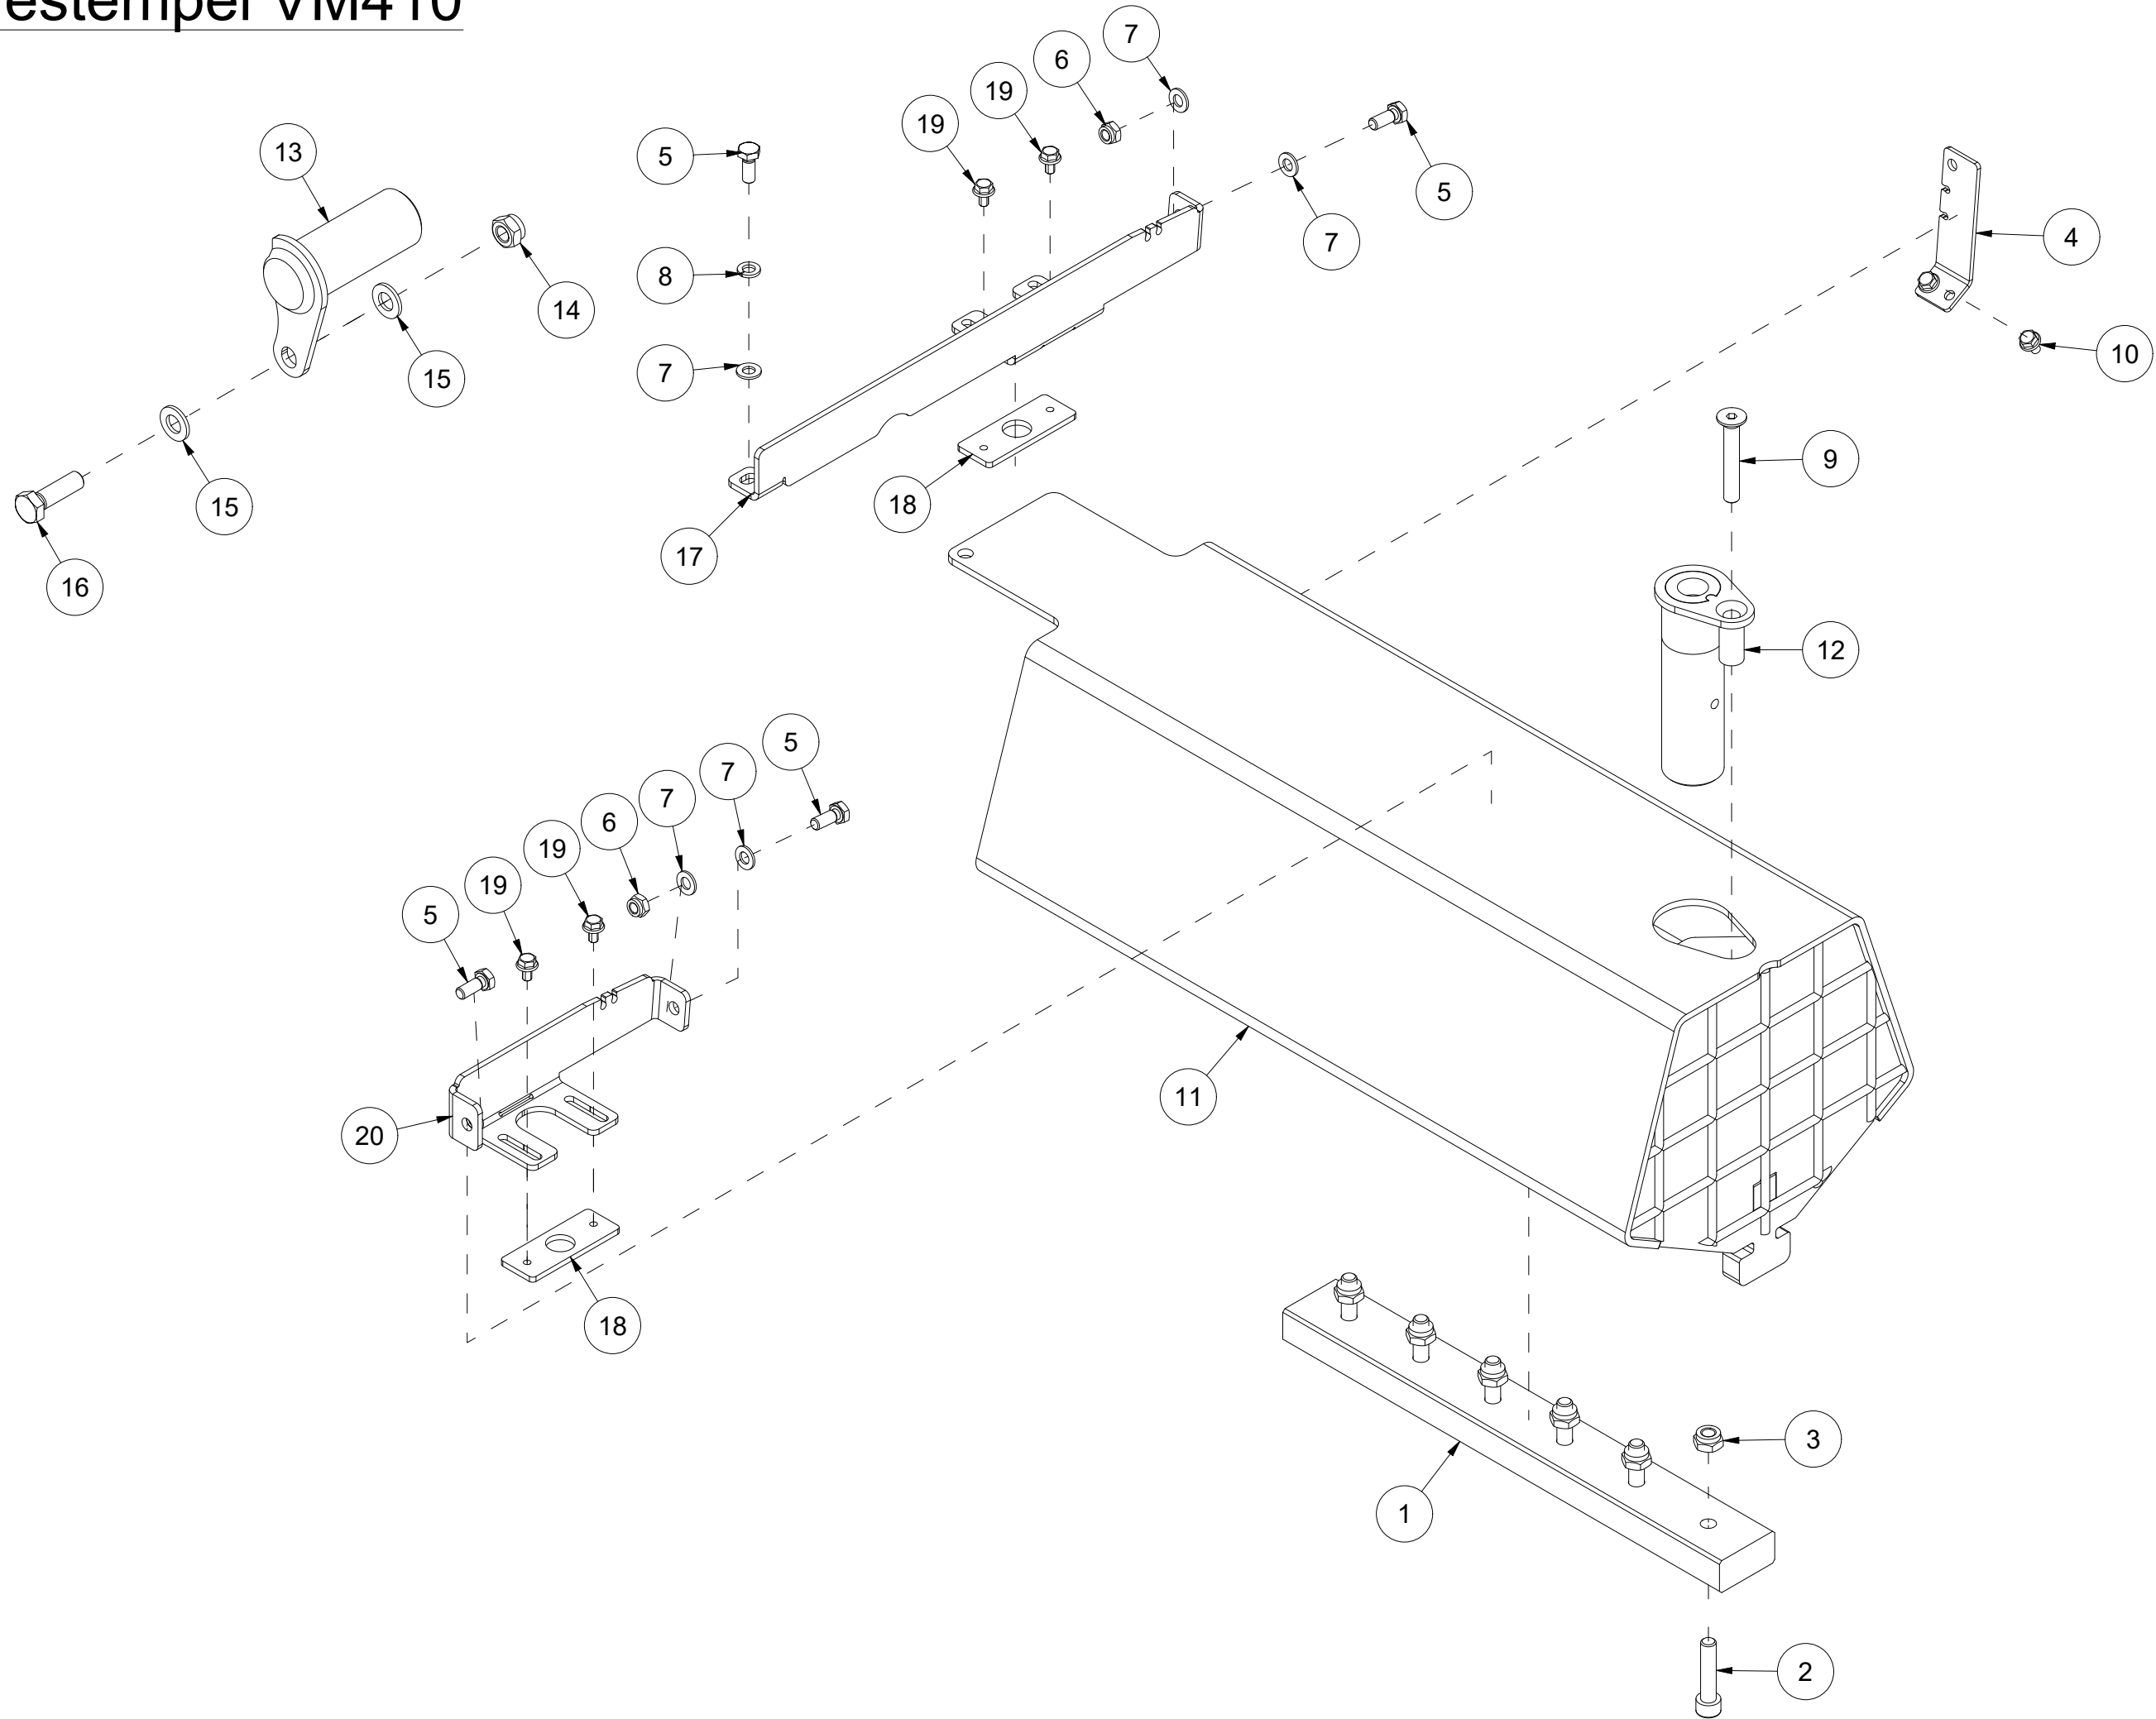

007 Klyvestempel VM410

Pos	Ant	Artikkelnr	Beskrivelse
1	1	41311042	Sleide
2	6	2471305	Unbrako sylinderskrue M10x45 St 12.9 DIN 912
3	6	2483610	Lockingmutter M10 EIZn DIN 985
4	1	41311157	Brakett
5	4	2422244	Sekskantskrue M8x20 EIZn 8.8 DIN 933
6	2	2483609	Lockingmutter M8 EIZn DIN 985
7	6	2531047	Underlagsskive M8 EIZn DIN 125
8	2	2534047	Fjærskive M8 EIZn DIN 127
9	1	2472311	Unbrako senkhodeskrue M10x65 St 10.9 DIN 7991
10	2	2451196	Sekskantskrue med flens M6x10 EIZn 8.8 DIN 6921
11	1	41331002	Klyvestempel
12	1	41201208	Bolt
13	1	41331003	Bolt med øre
14	1	2483611	Lockingmutter M12 EIZn DIN 985
15	2	2531069	Underlagsskive M12 EIZn DIN 125
16	1	2422352	Sekskantskrue M12x40 EIZn 8.8 DIN 933
17	1	41331019	Brakkett føler V side
18	2	41331017	Følerplate
19	4	2465196	Sekskantskrue Taptite med flens M6x10 EIZn 8.8
20	1	41331024	Brakkett føler H side