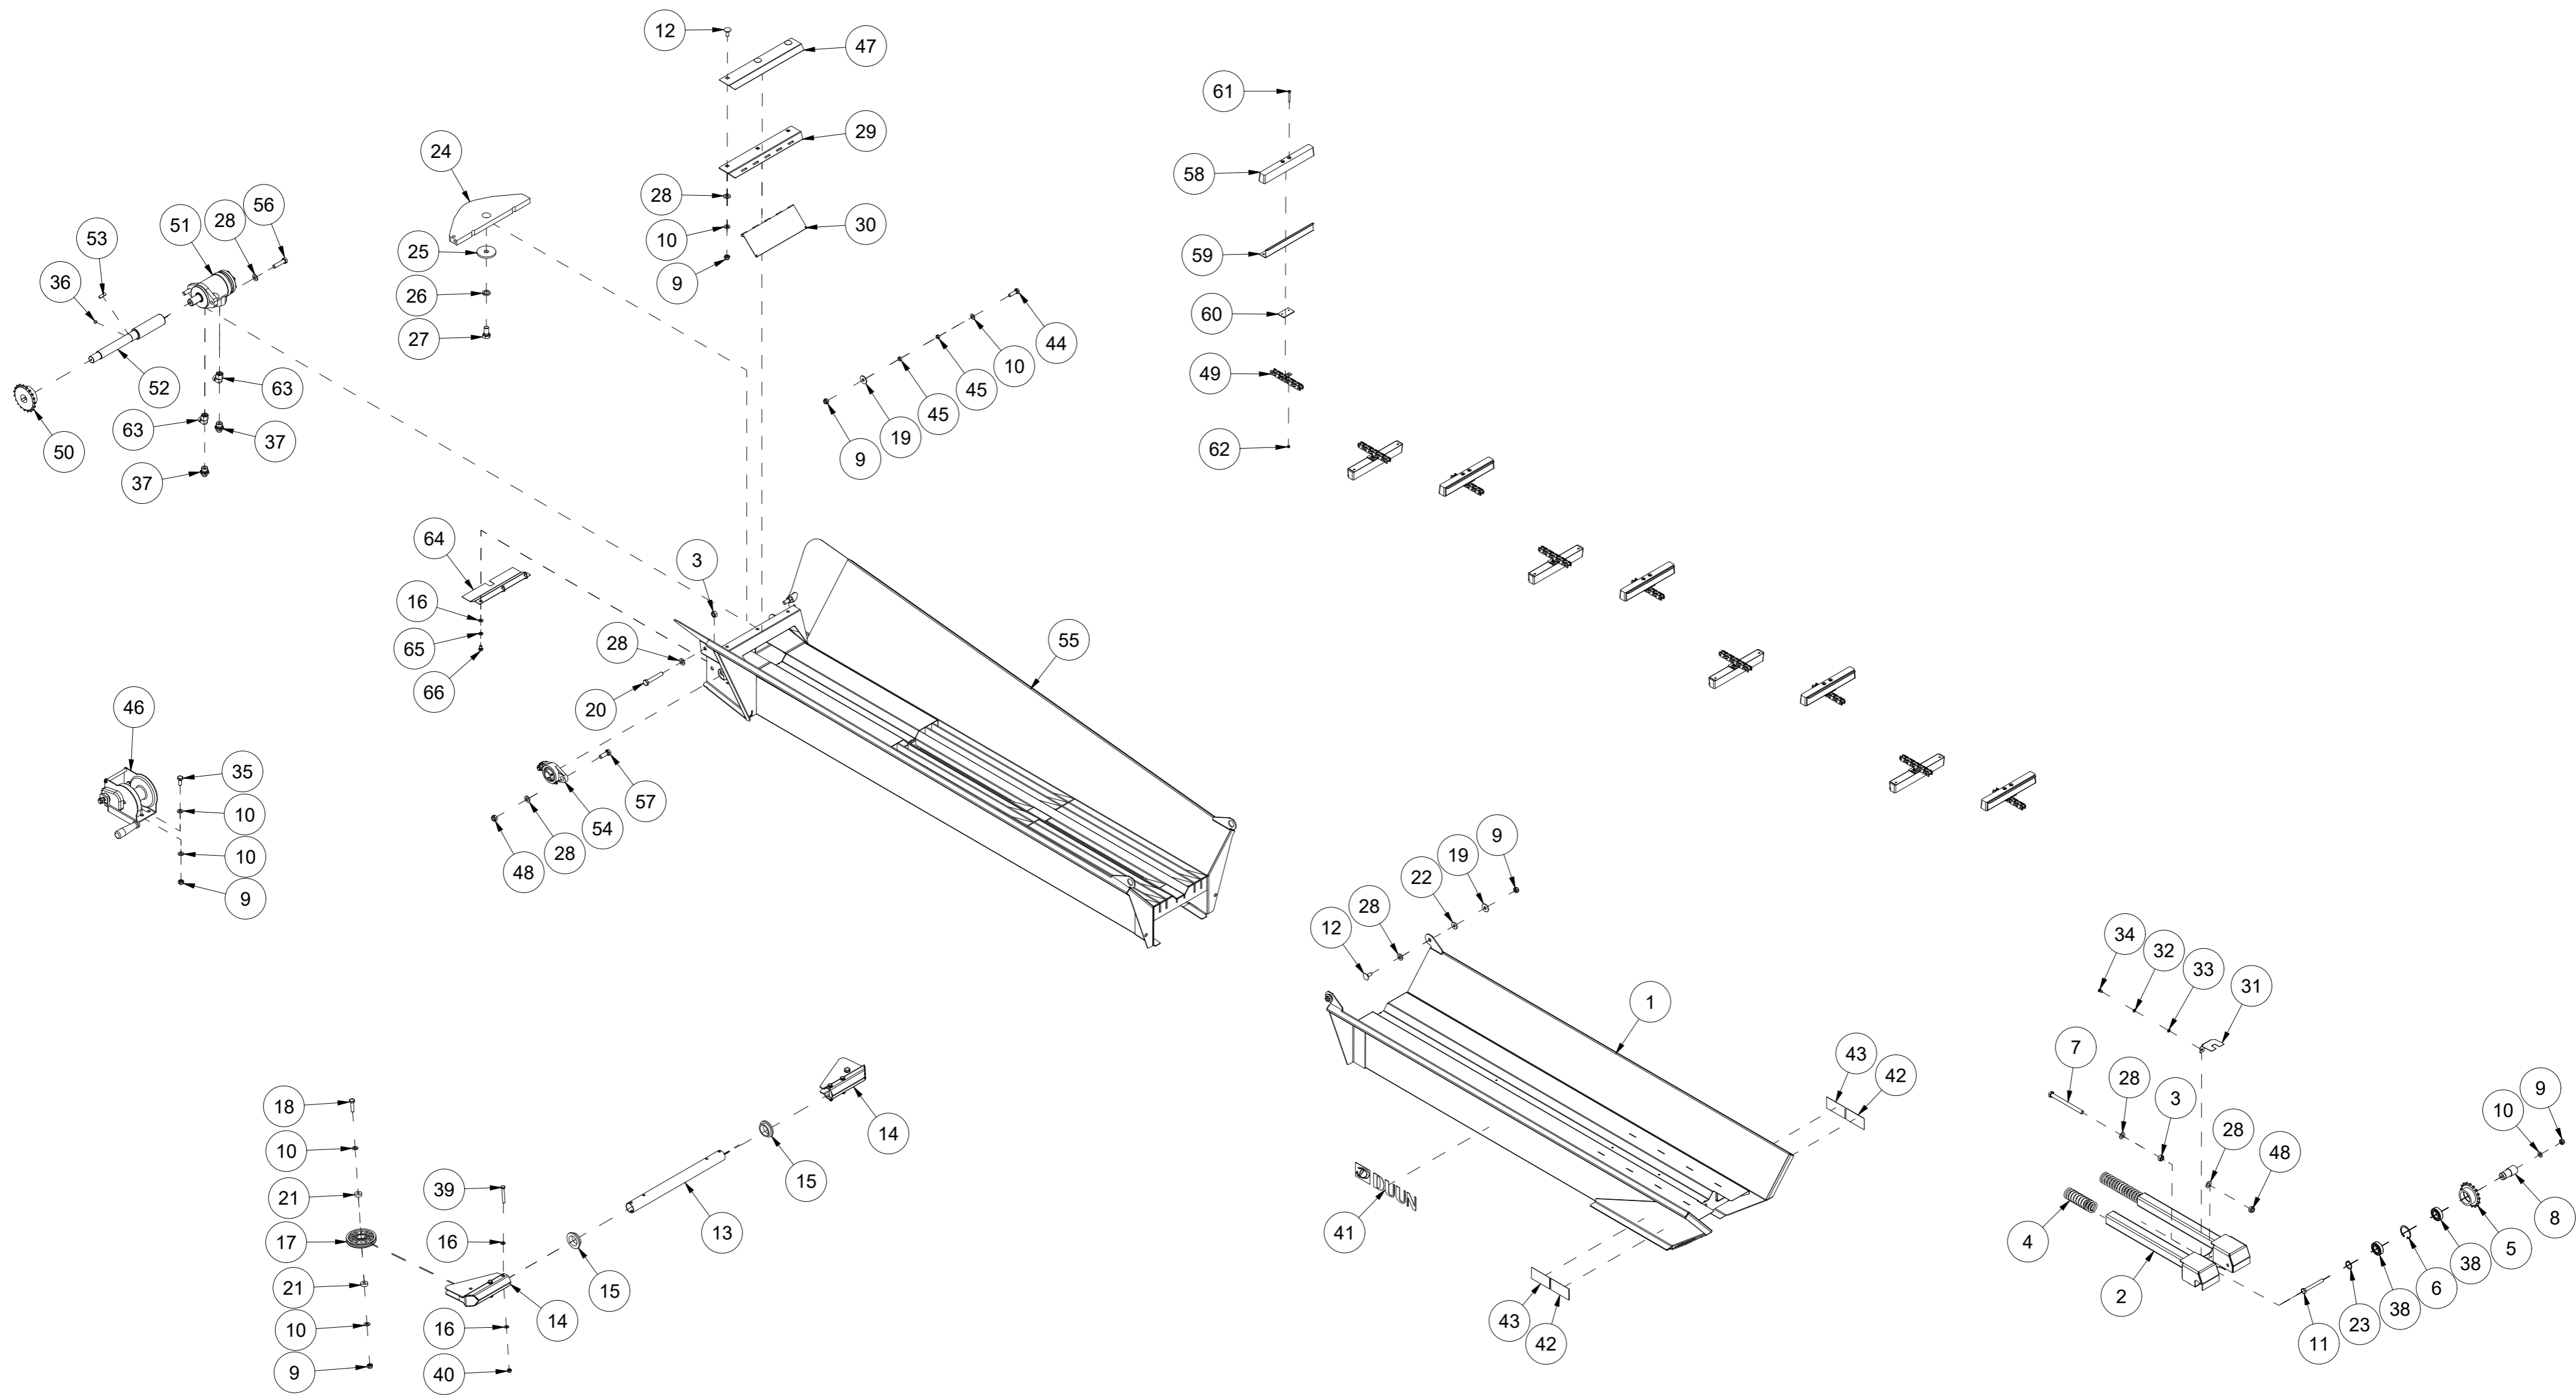

009 Transportbånd VM410

Pos	Ant	Artikkelnr	Beskrivelse	Pos	Ant	Artikkelnr	Beskrivelse
1	1	41201006	Transportbånd, øvre	57	2	2423350	Sekskantskrue M12x35 EIZn 10.9 DIN 933
2	1	41201027	Kjedestrammer	58	9	41121078	Medbringer
3	3	2481611	Sekskantmutter M12 EIZn DIN 934	59	9	41131090	Medbringerplate
4	2	2912085	Trykkfjær Dt5,5 Di29 L200 St	60	9	41131091	Mutterplate
5	1	41121079	Kjedehjul 5/8" Z17 Ø47,0	61	18	2471177	Unbrako sylinderskrue M5x40 St 12.9 DIN 912
6	1	2553247	Seegerring I 47x2,0 DIN 472	62	18	2483607	Lockingmutter M5 EIZn DIN 985
7	1	2422370	Sekskantskrue M12x150 EIZn 8.8 DIN931	63	2	2957745	Svivelnippel 90° EVWK 12L
8	1	41201082	Aksel	64	1	41311208	Verneplate
9	12	2483610	Lockingmutter M10 EIZn DIN 985	65	3	2534047	Fjærskive M8 EIZn DIN 127
10	15	2531060	Underlagsskive M10 EIZn DIN 125	66	3	2422236	Sekskantskrue M8x12 EIZn 8.8 DIN 933
11	1	2422315	Sekskantskrue M10x90 EIZn 8.8 DIN 931				
12	5	2344330	Låseskrue M10x25 EIZn 8.8 DIN 603				
13	1	41201033	Rør				
14	2	41201019	Trinseholder				
15	2	23311032	Plastforing Ø39/48x15				
16	11	2531047	Underlagsskive M8 EIZn DIN 125				
17	2	2245011	Trinse, plast				
18	2	2422303	Sekskantskrue M10x40 EIZn 8.8 DIN 931				
19	3	2533060	Karosseriskive M10 EIZn DIN 9021				
20	2	2422362	Sekskantskrue M12x75 EIZn 8.8 DIN 931				
21	4	41121084	Innlegg i trinse				
22	2	41151031	Lagerskive				
23	1	2553125	Seegerring A 25x1,2 DIN 471				
24	1	41301042	Svingplate				
25	1	25131040	Skive Ø16/66x6				
26	1	2534078	Fjærskive M16 EIZn DIN 127				
27	1	2422485	Sekskantskrue M16x30 EIZn 8.8 DIN 933				
28	17	2531069	Underlagsskive M12 EIZn DIN 125				
29	1	41201238	Låseplate				
30	1	41201239	Medbringerluke				
31	1	41201264	Verneplate				
32	2	2534039	Fjærskive M6 EIZn DIN 127				
33	2	2531039	Underlagsskive M6 EIZn DIN 125				
34	2	2422196	Sekskantskrue M6x10 EIZn 8.8 DIN 933				
35	3	2422297	Sekskantskrue M10x25 EIZn 8.8 DIN 933				
36	1	2473236	Gjengestift M8x12 St DIN 914				
37	2	2957766	Ansatsnippel GEK BSP 1/2" L12 ED				
38	2	2951124	Kulelager 6005 2RS 25x47x12 DIN 625				
39	4	2422259	Sekskantskrue M8x60 EIZn 8.8 DIN 931				
40	4	2483609	Lockingmutter M8 EIZn DIN 985				
41	1	2935071	Klebemerke Duun H60				
42	2	2935034	Klebemerke 90x48 Hengende bånd				
43	2	2935088	Klebemerke 90x48 Klemfare hånd				
44	1	2422301	Sekskantskrue M10x35 EIZn 8.8 DIN 933				
45	2	41201187	Skive				
46	1	2966105	Vinsj 500 kg med brems og wire				
47	1	41201308	Dekkplate				
48	5	2483611	Lockingmutter M12 EIZn DIN 985				
49	1	2963105	Rullekjede 5/8"Sim 504ledd elf				
50	1	41401029	Kjedehjul 19t 5/8"m settskrue m8				
51	1	2955508	Hydraulikkmotor 50 ccm				
52	1	41311207	Drivaksel				
53	1	41311209	Kile med hull L30				
54	1	2954169	Flenslager UCFL 205 25mm				
55	1	41311206	Transportbånd, nedre				
56	2	2426356	Sekskantskrue M12x50 A4 DIN 931