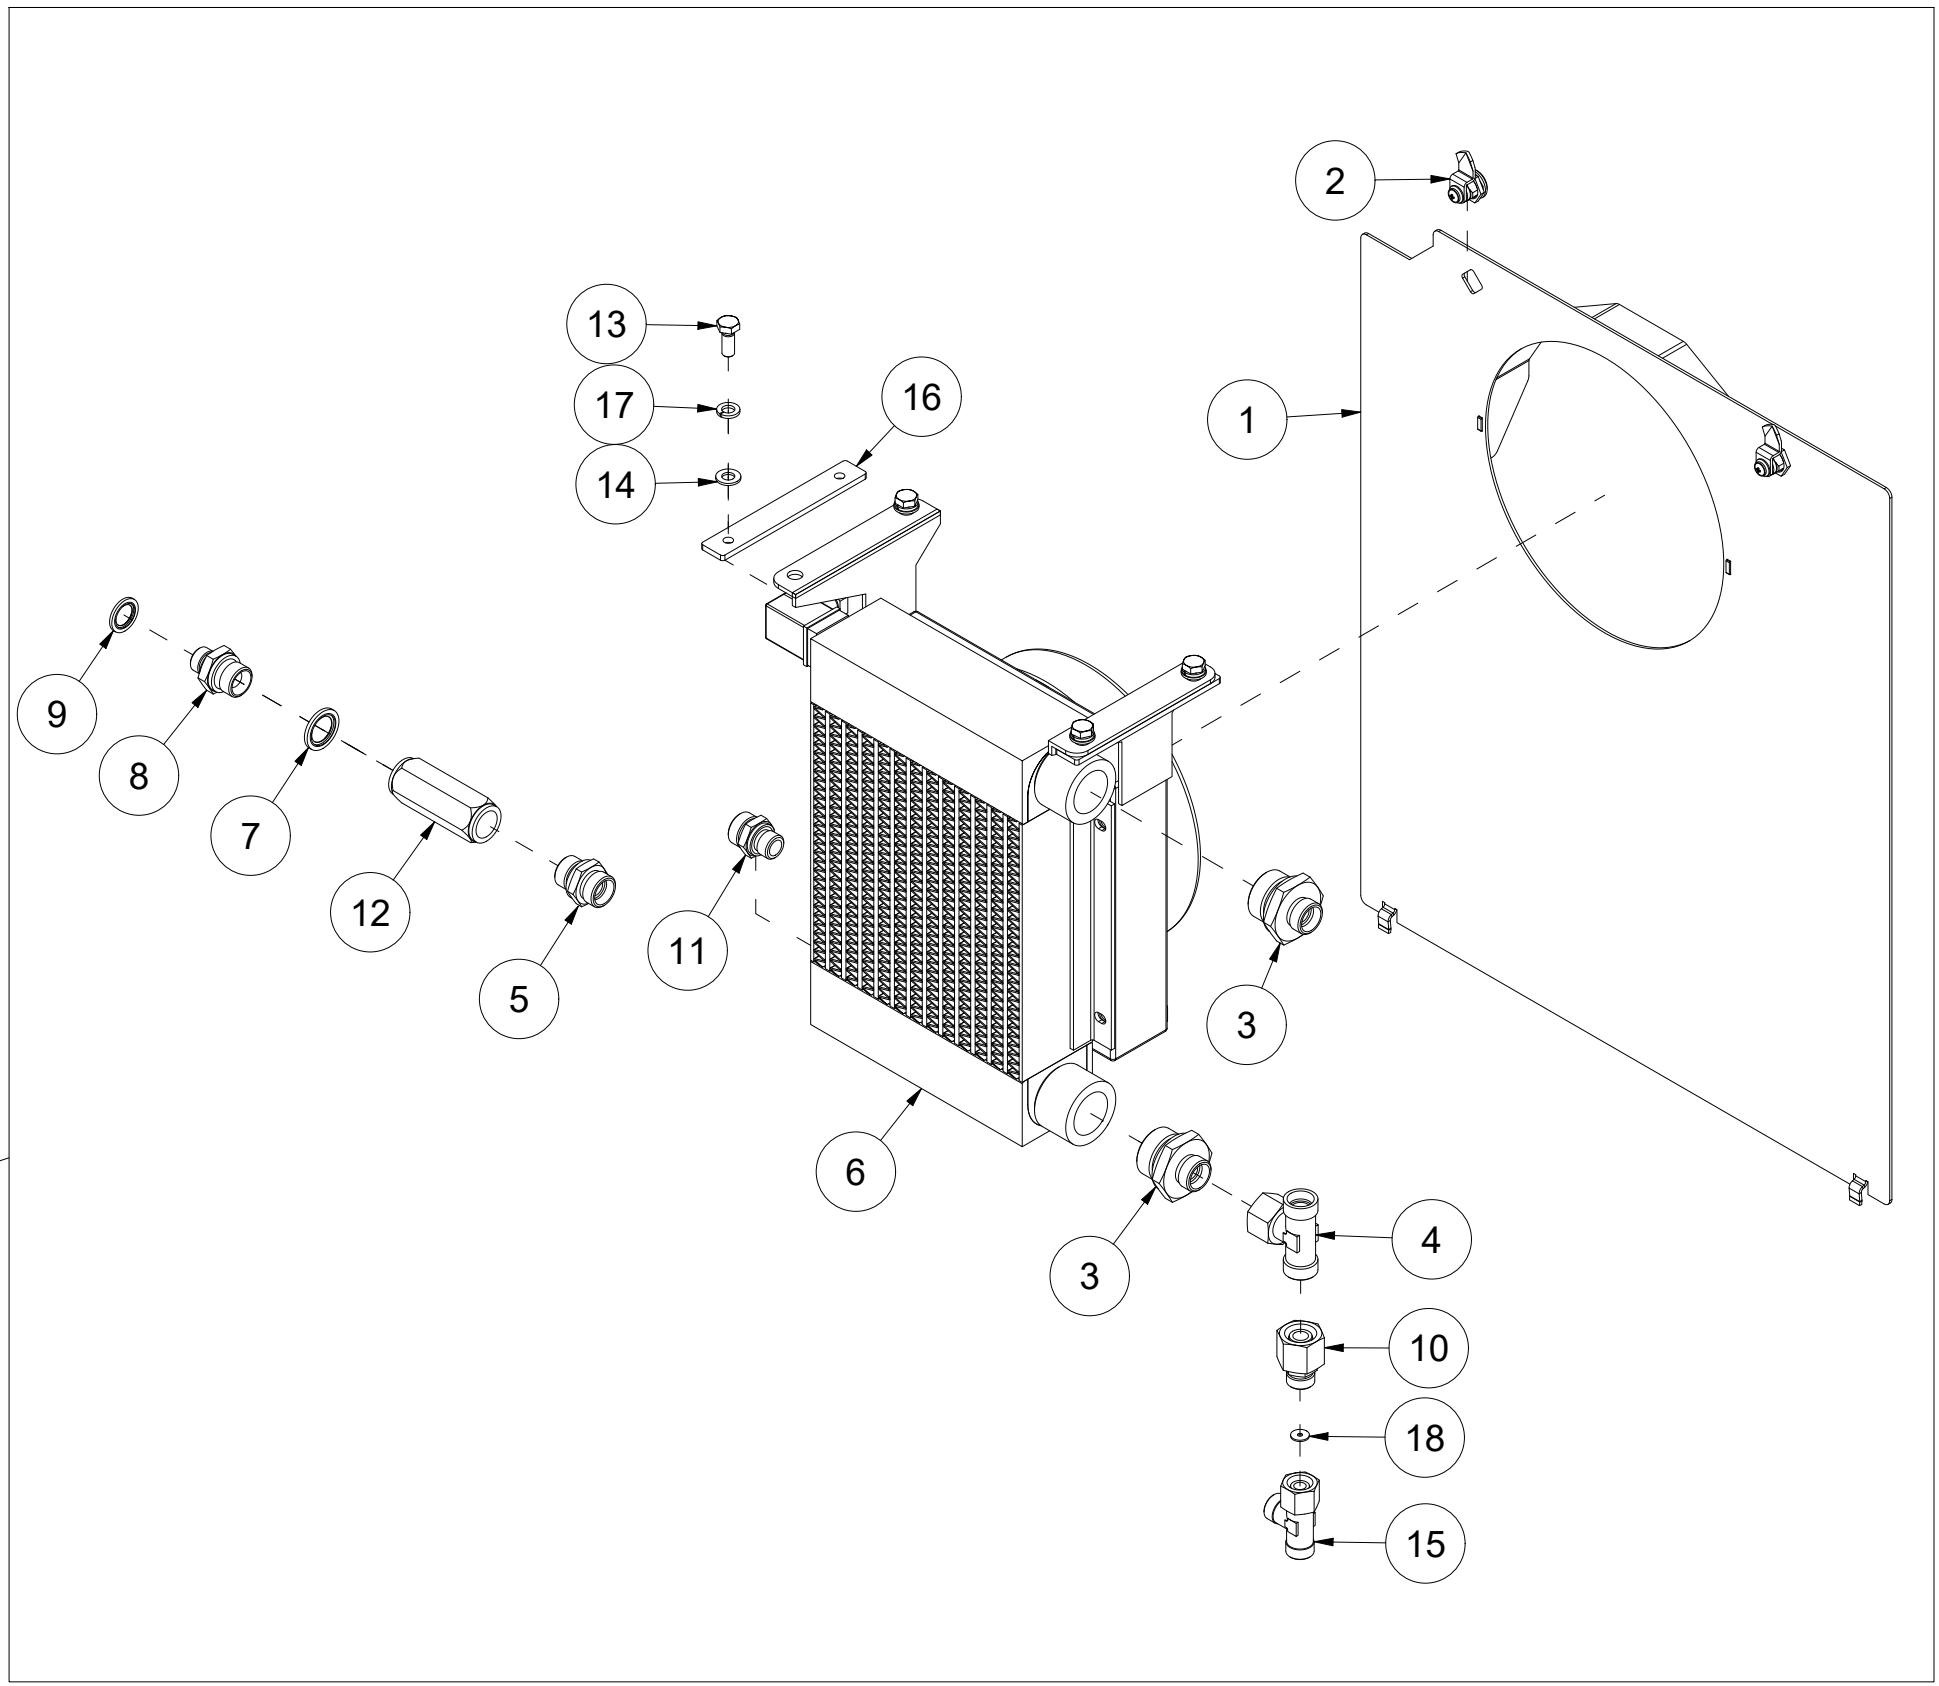

021 Oljekjøler VM410

Pos	Ant	Artikkelnr	Beskrivelse
1	1	41311175	Deksel for oljekjøler
2	2	2931024	Tversporlås Euro Lock
3	2	2957780	Ansatsnippel GEK BSP 1" L15 ED
4	1	2957775	T-ansatsnippel EVTK 15L
5	1	2957768	Ansatsnippel GEK BSP 1/2" L15 ED
6	1	4253052	Oljekjøler
7	1	2957861	Hydraulikkpakning 1/2"
8	1	2957763	Ansatsnippel BSP 1/2" - 3/8"
9	1	2957890	Hydraulikkpakning 3/8"
10	1	2957513	Overgang L15-L12
11	1	2957750	Ansatsnippel GEK BSP 3/8" L15 ED
12	1	2955297	Tilbakeslagsventil 1/2" 6,0Bar
13	4	2422244	Sekskantskrue M8x20 EIZn 8.8 DIN 933
14	4	2531047	Underlagsskive M8 EIZn DIN 125
15	1	2957723	T-ansatsnippel EVLK 12L
16	2	41311195	Mutterplate
17	4	2534047	Fjærskive M8 EIZn DIN 127
18	1	41311176	Dyse Ø3,2/12x1