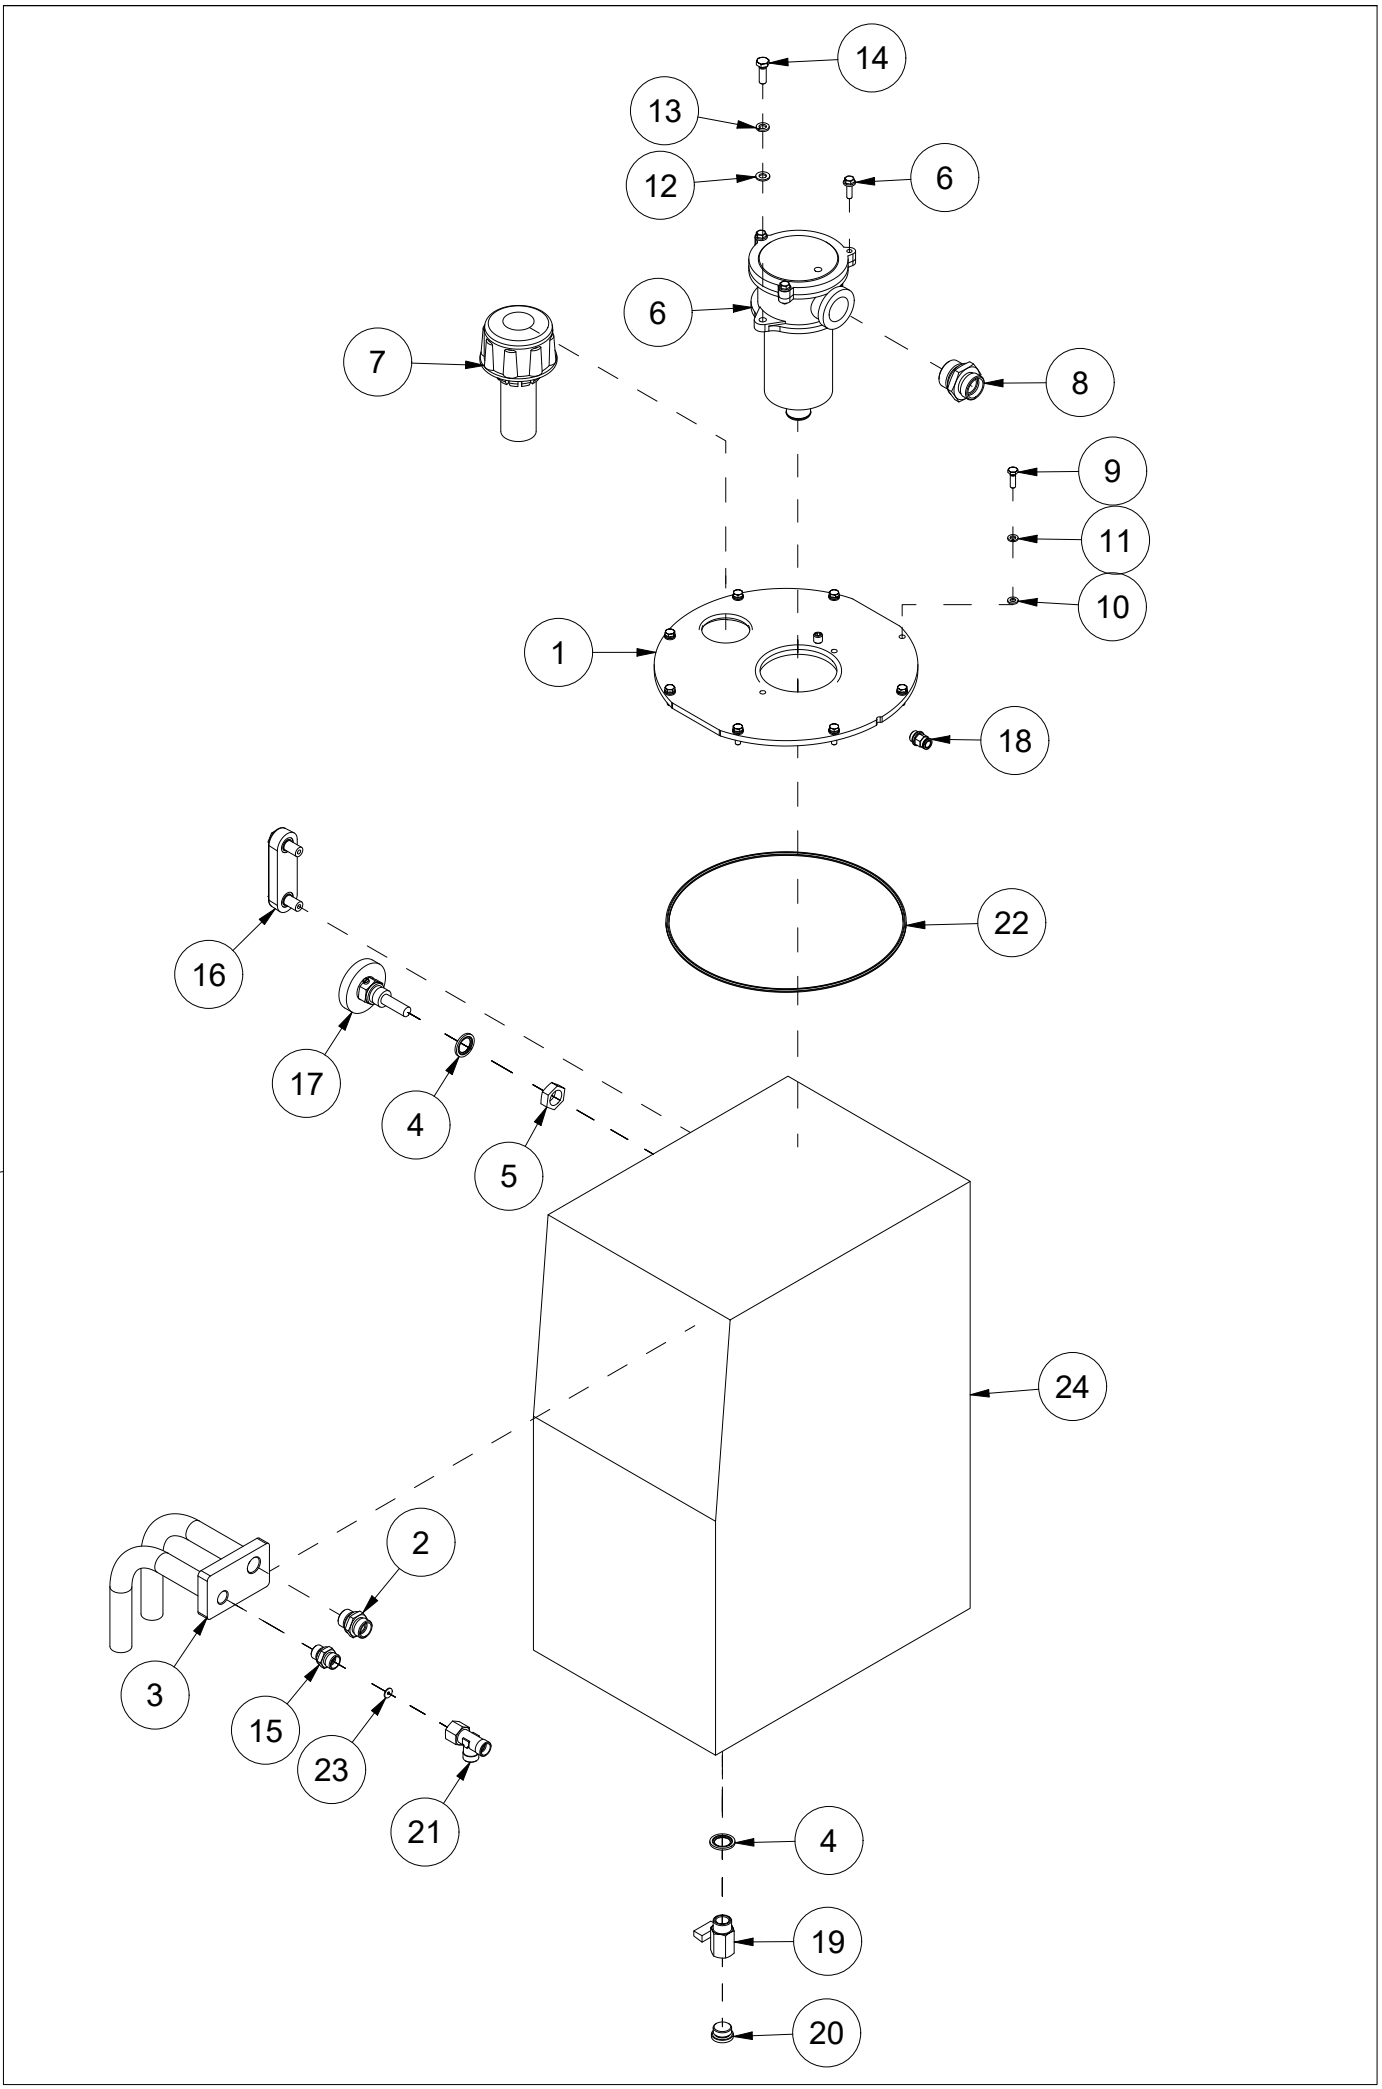

005 Hydrauliktank VM410

Pos	Ant	Artikkelnr	Beskrivelse
1	1	41311081	
2	1	2957768	Ansatsnippel GEK BSP 1/2" L15 ED
3	1	41311074	Retur rør
4	2	2957861	Hydraulikkpakning 1/2"
5	1	2482209	Mutter 6kt.1/2" BSP flat elf.
6	1	2251064	Returfilter
7	1	2931018	Påfyllingslokk
8	1	2957781	Ansatsnippel GEK BSP 1" L22 ED
9	8	2422205	Sekskantskrue M6x20 EIZn 8.8 DIN 933
10	8	2531039	Underlagsskive M6 EIZn DIN 125
11	8	2534039	Fjærskive M6 EIZn DIN 127
12	2	2531047	Underlagsskive M8 EIZn DIN 125
13	2	2534047	Fjærskive M8 EIZn DIN 127
14	2	2422246	Sekskantskrue M8x25 EIZn 8.8 DIN 933
15	1	2957749	Ansatsnippel GEK BSP 3/8" L12 ED
16	1	2957821	Nivåglass M12 L-76mm
17	1	2957825	Termometer
18	1	2957818	Lynfittings 8mm 1/4" rett
19	1	2957601	Kuleventil mini 1/2" innv/utv. gjenger
20	1	2957421	Plugg 1/2" m/Pakning mess.krom
21	1	2957723	T-ansatsnippel EVLK 12L
22	1	2233266	X Ring 266,29x3,53
23	1	41311176	Dyse Ø3,2/12x1
24	1	41311004	Hydraulikkolje