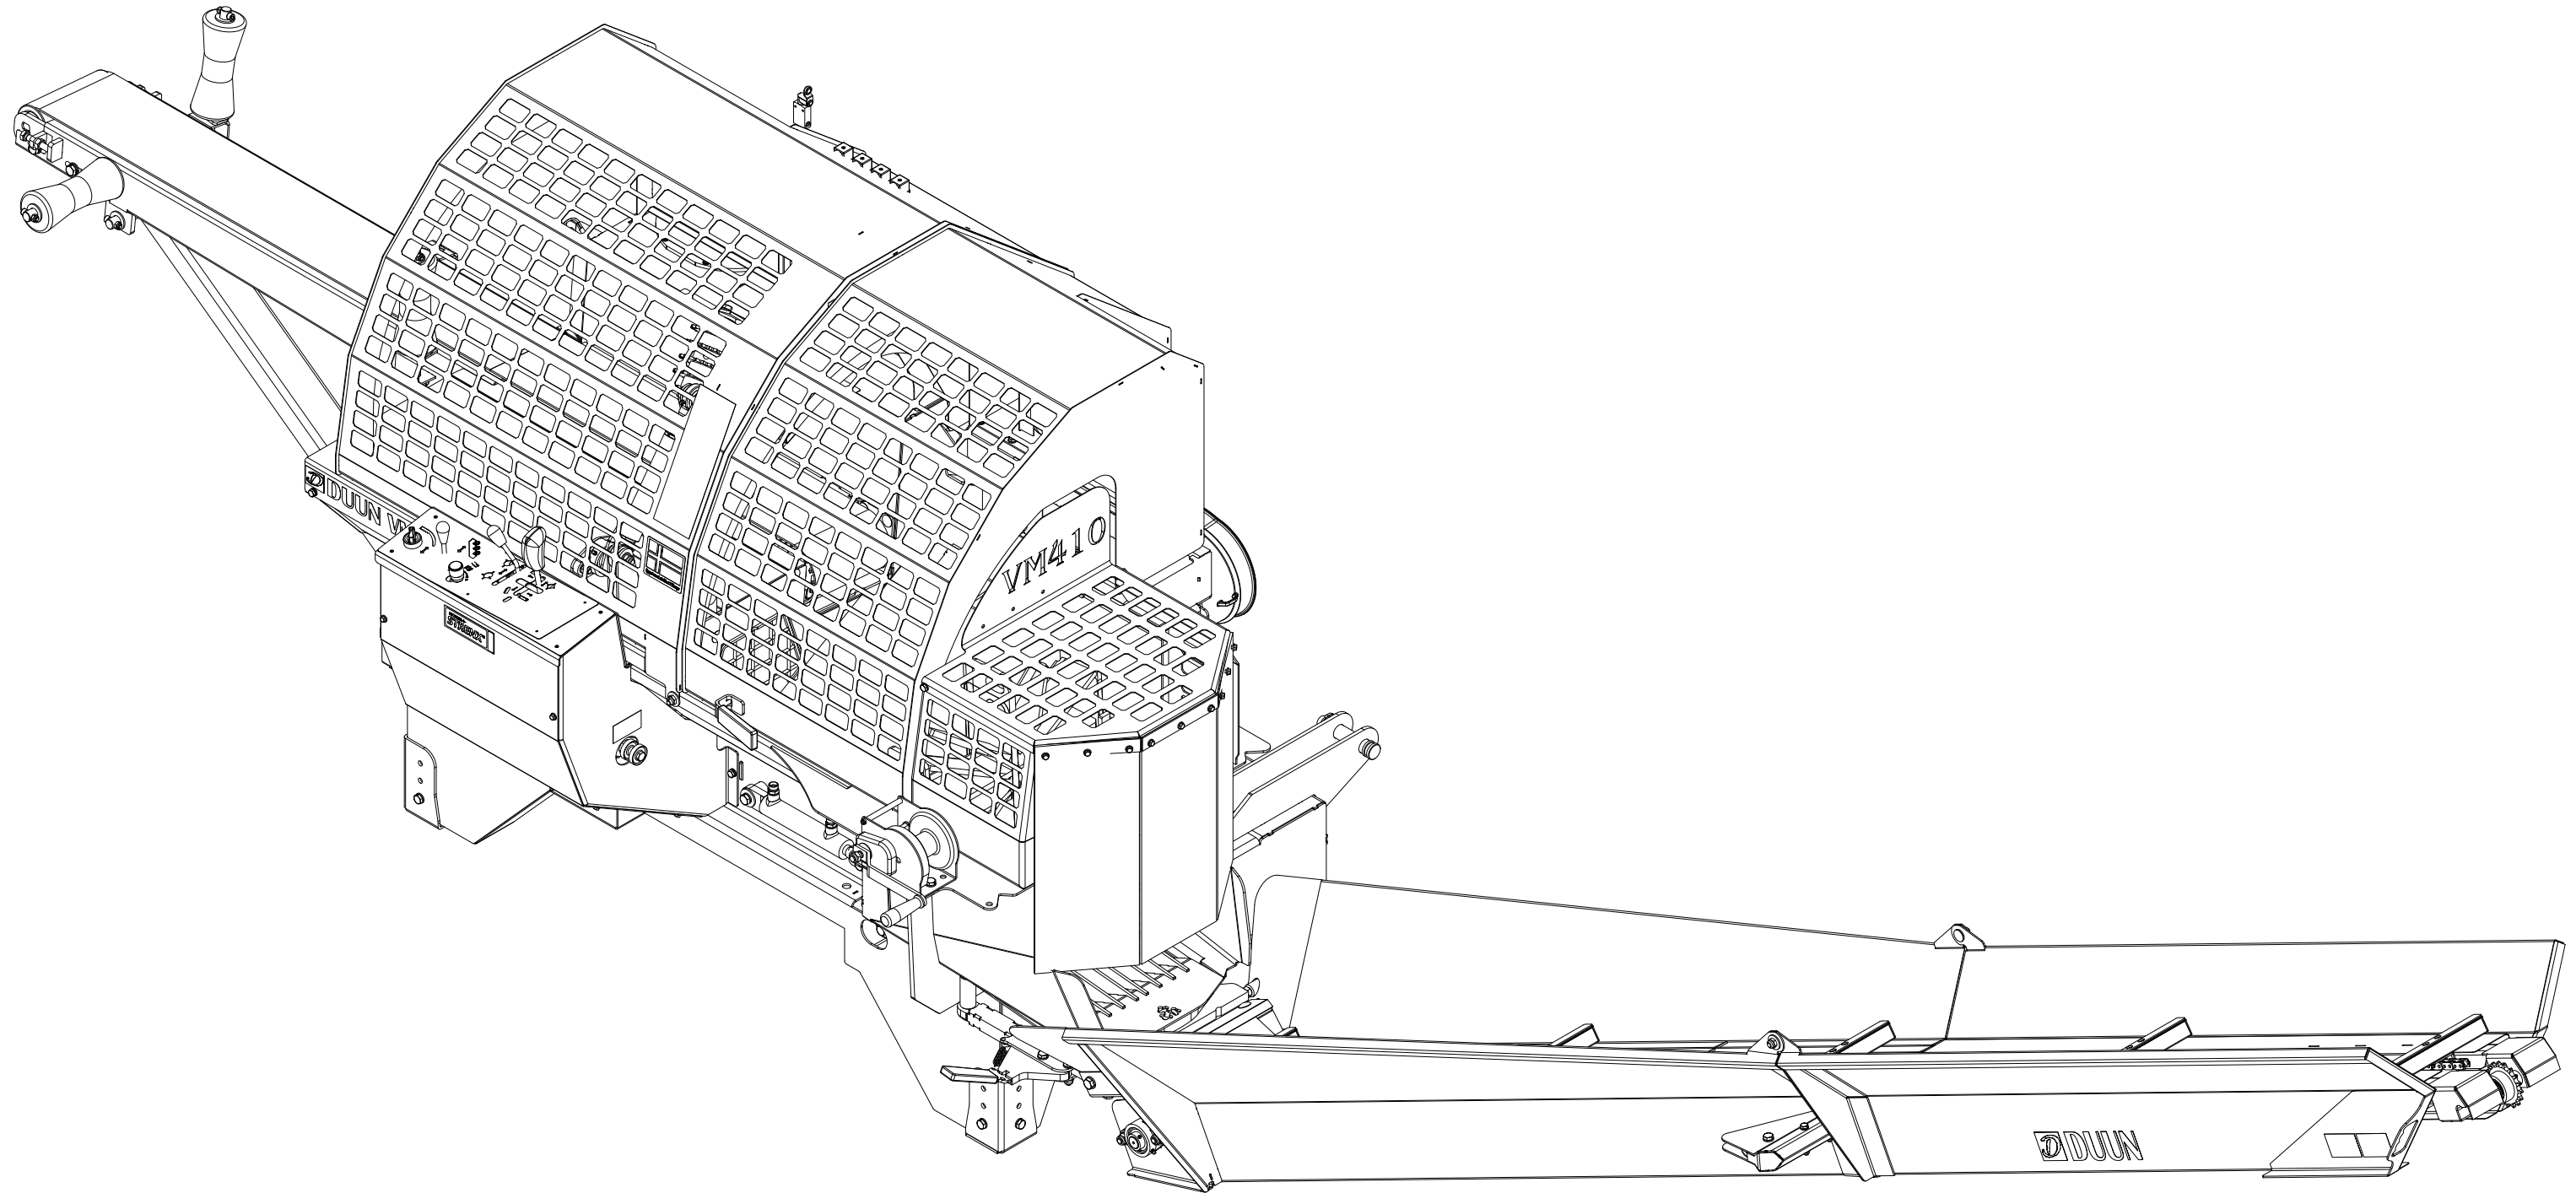

VM410 Reservedelskatalog

Duun Industrier as
7630 Åsen, Norway
www.duun.no

001 Maskinstativ VM410

Pos	Ant	Artikkelnr	Beskrivelse
1	1	41331001	Maskinstativ VM410
2	1	41311105	Deksel side
3	12	2451196	Sekskantskrue med flens M6x10 EIZn 8.8 DIN 6921
4	1	2935131	Klebemerke 132x72 400 omdr.
5	2	2551730	Trekkarmsbolt kat. 2 Ø28x95
6	2	2556142	Orepinne Ø10x40
7	1	41311202	Brakett sikkerhetsbryter
8	2	2451197	Sekskantskrue med flens M6x12 EIZn 8.8 DIN6921
9	1	41311121	Trakt
10	1	41311181	Deksel
11	2	2477135	Unbrako sylinderskrue M4x16 EIZn DIN 912