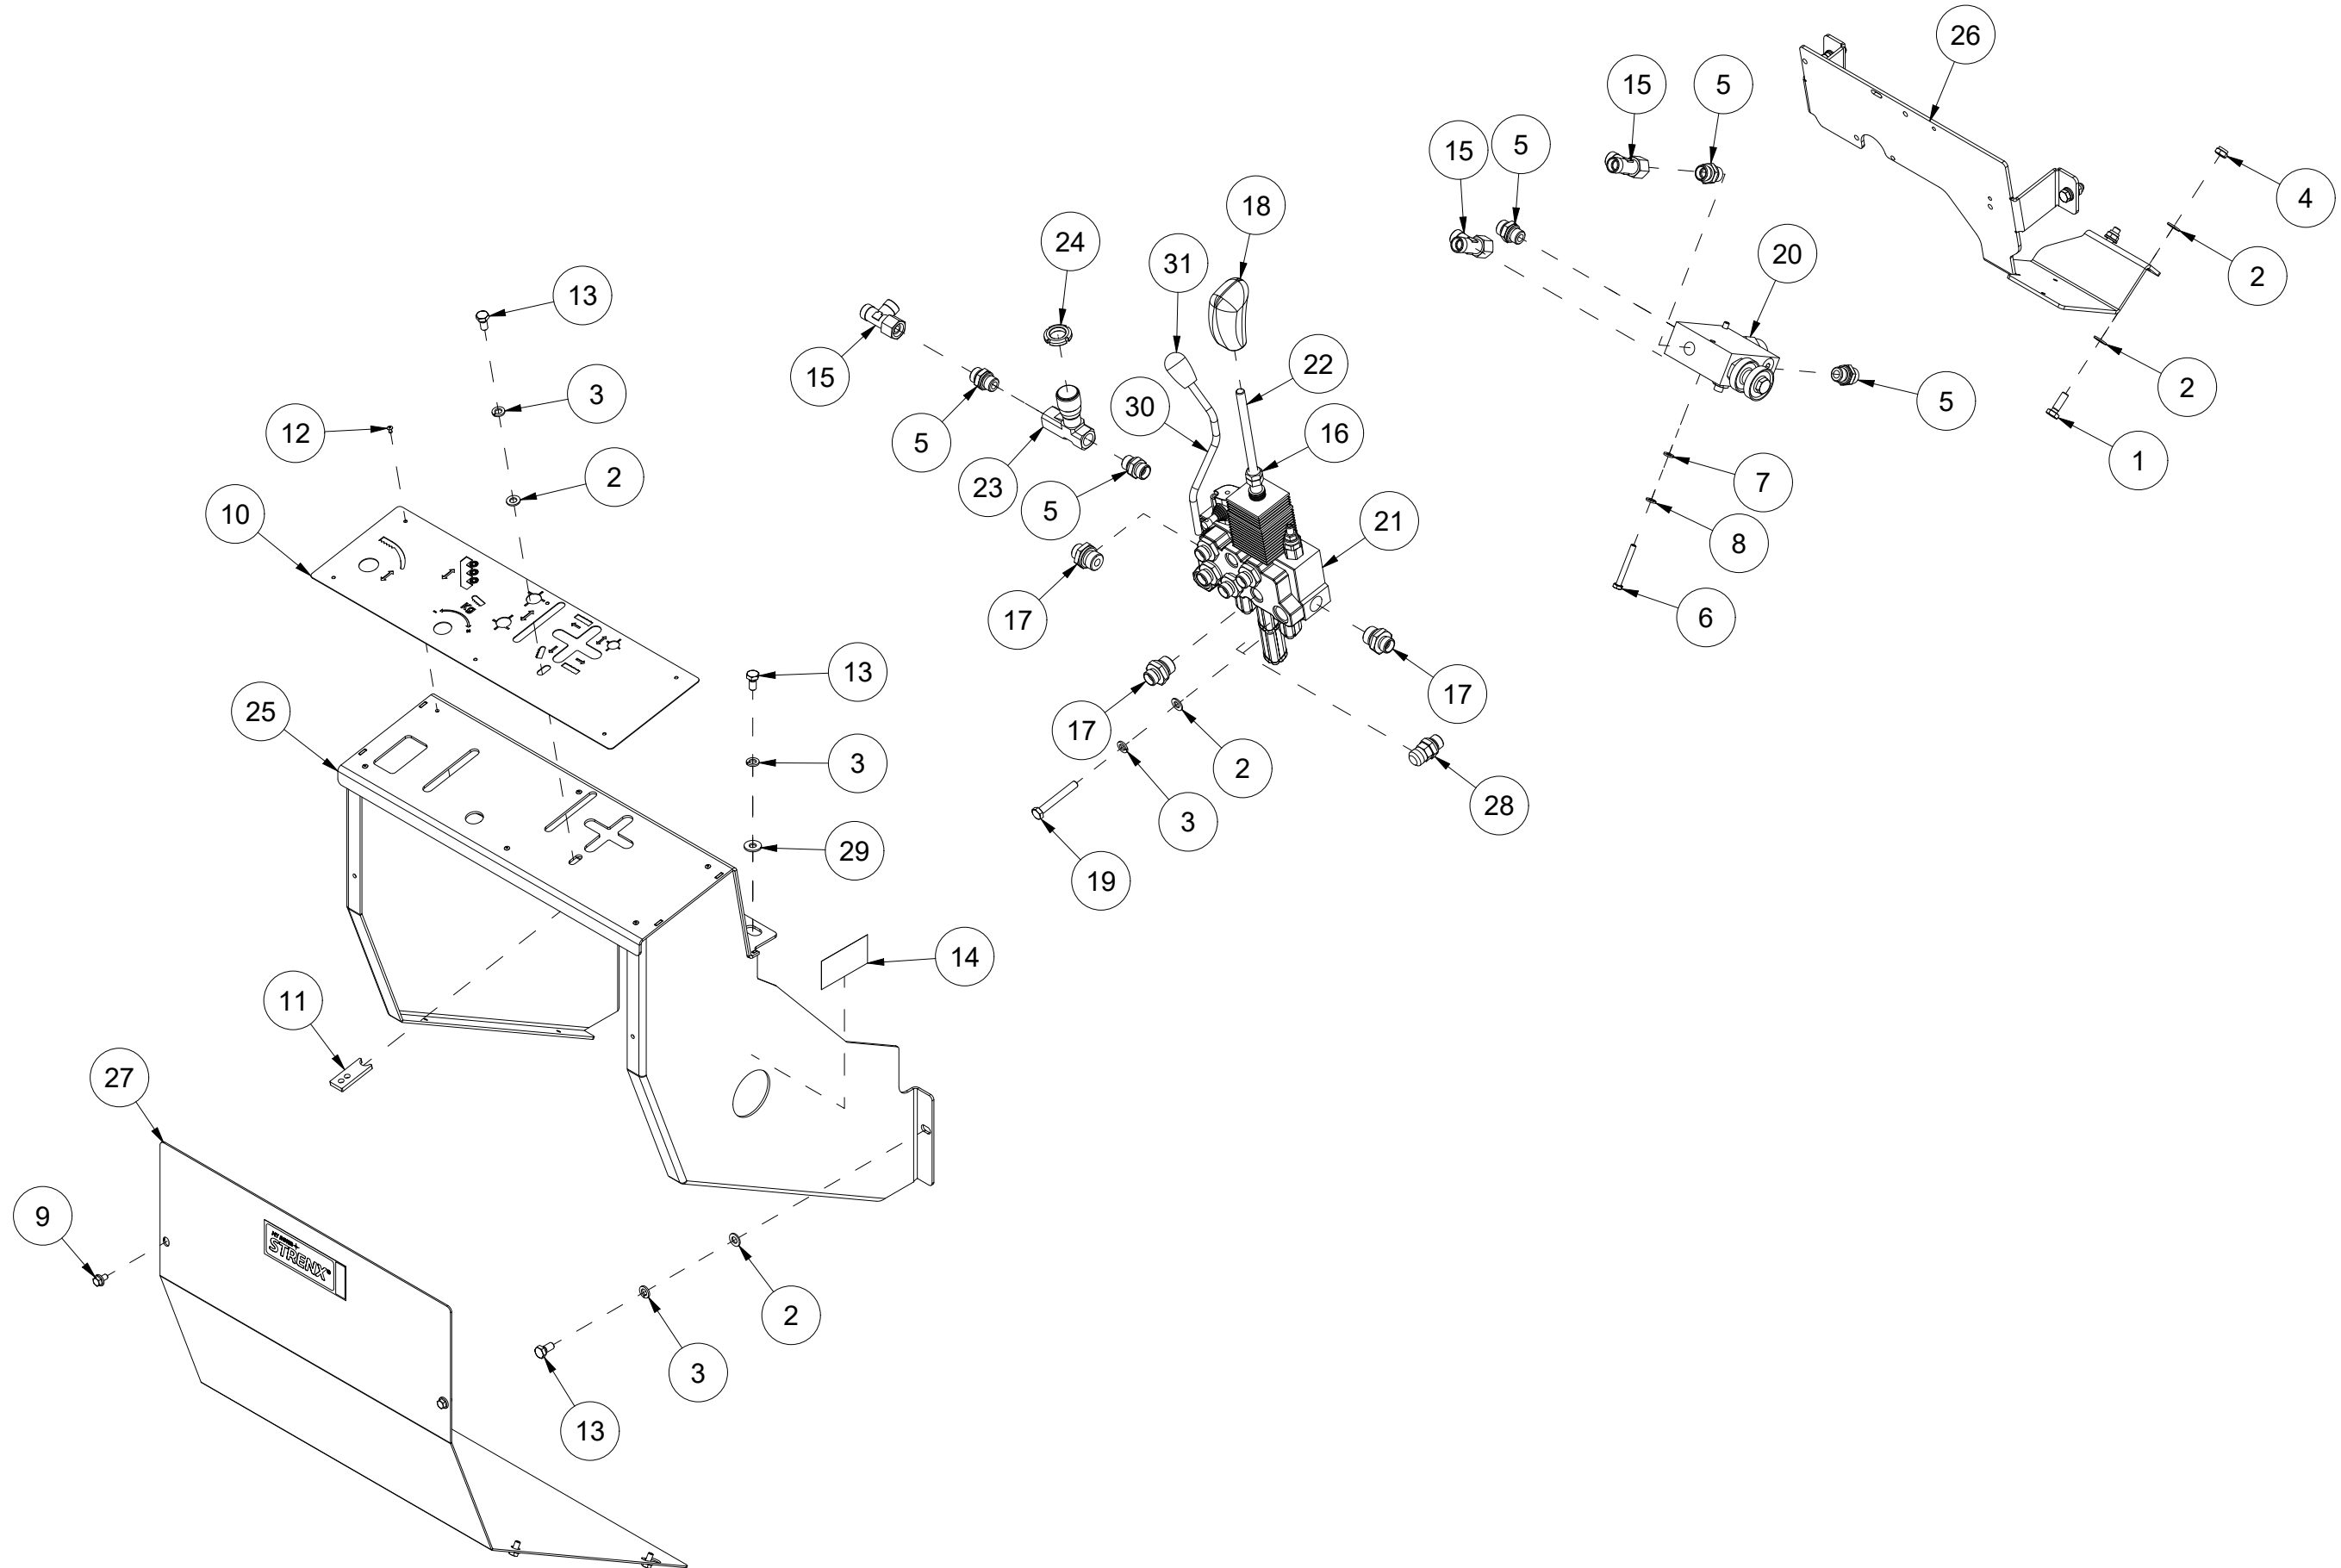

013 Betjeningskonsoll VM410

Pos	Ant	Artikkelnr	Beskrivelse
1	4	2422246	Sekskantskrue M8x25 EIZn 8.8 DIN 933
2	13	2531047	Underlagsskive M8 EIZn DIN 125
3	9	2534047	Fjærskive M8 EIZn DIN 127
4	4	2483609	Lockingmutter M8 EIZn DIN 985
5	5	2957749	Ansatsnippel GEK BSP 3/8" L12 ED
6	2	2422217	Sekskantskrue M6x50 EIZn 8.8 DIN 931
7	2	2531039	Underlagsskive M6 EIZn DIN 125
8	2	2534039	Fjærskive M6 EIZn DIN 127
9	6	2451196	Sekskantskrue med flens M6x10 EIZn 8.8 DIN 6921
10	1	41331012	Symbolplate med knivløft
11	1	41311151	Stoppeplate
12	6	2511372	Popnagel
13	5	2422240	Sekskantskrue M8x16 EIZn 8.8 DIN 933
14	1	2935036	Klebemerke 75x40 Hastighet transportbånd
15	3	2957723	T-ansatsnippel EVLK 12L
16	1	2481610	Sekskantmutter M10 EIZn DIN 934
17	7	2957766	Ansatsnippel GEK BSP 1/2" L12 ED
18	1	2245046	Håndtak mod 1066S D10
19	2	2422259	Sekskantskrue M8x60 EIZn 8.8 DIN 931
20	1	2955271	Ventil Prioritering FPRF 3/8 G
21	1	2955234	Ventil BM40/3 ZB GU/JS D1/JS
22	1	41311006	Stang ventil
23	1	2955341	Strupe-/tilbakesl.ventil 3/8
24	1	2485615	Panelmutter M20x1
25	1	41331009	Betjeningspanel
26	1	41331013	Brakett
27	1	41331014	Front deksel
28	1	2957953	Minimess 3/8 BSP
29	2	2533051	Karosseriskive Ø8,4/20x2 EIZn
30	1	41311220	Håndtak
31	1	2245048	Håndtak M8 SR6408