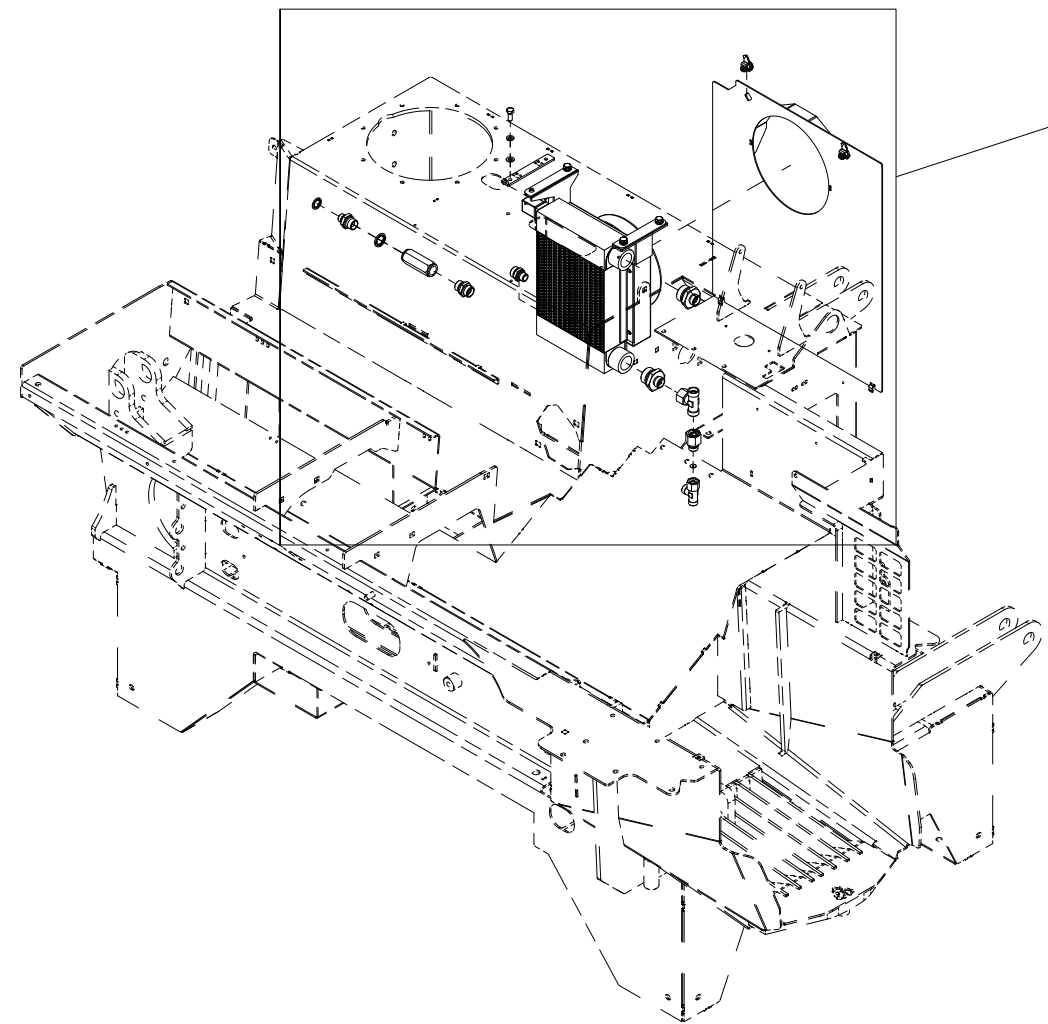

021 Oljekjøler VM410

Pos	Ant	Artikkelnr	Beskrivelse
1	1	41311175	Deksel for oljekjøler
2	2	2931024	Tversporlås Euro Lock
3	2	2957780	Ansatsnippel GEK BSP 1" L15 ED
4	1	2957775	T-ansatsnippel EVTK 15L
5	1	2957768	Ansatsnippel GEK BSP 1/2" L15 ED
6	1	4253052	Oljekjøler
7	1	2957861	Hydraulikkpakning 1/2"
8	1	2957763	Ansatsnippel BSP 1/2" - 3/8"
9	1	2957890	Hydraulikkpakning 3/8"
10	1	2957513	Overgang L15-L12
11	1	2957750	Ansatsnippel GEK BSP 3/8" L15 ED
12	1	2955297	Tilbakeslagsventil 1/2" 6,0Bar
13	4	2422244	Sekskantskrue M8x20 EIZn 8.8 DIN 933
14	4	2531047	Underlagsskive M8 EIZn DIN 125
15	1	2957723	T-ansatsnippel EVLK 12L
16	2	41311195	Mutterplate
17	4	2534047	Fjærskive M8 EIZn DIN 127
18	1	41311176	Dyse Ø3,2/12x1